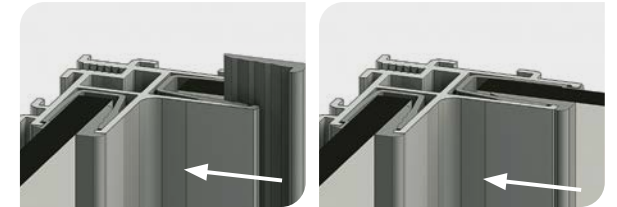

Neuheit

Montage der Rückwände ohne Schrauben

Eine durchdachte Lösung

Die Befestigungswinkel können an den horizontalen Trägerprofilen ganz ohne aufwändiges Maßnehmen verschraubt werden.

Schraubenfreie Glaswandmontage dank selbstblockierender Dichtungen.

Hohe Rückwände werden durch zusätzliche Wandhalterungen versteift.

Variabler technischer Randbereich von 0,5 cm bis zu 35,5 cm für gemischte und halbohohe Ausführungen.

Praktische Klemmen dienen zur Arretierung von freistehenden Eckprofilen an der Duschwanne.