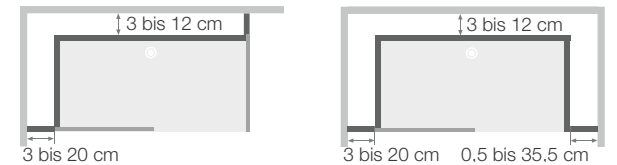

Variabler technischer Randbereich von 0,5 cm bis zu 35,5 cm für gemischte und halbohohe Ausführungen.