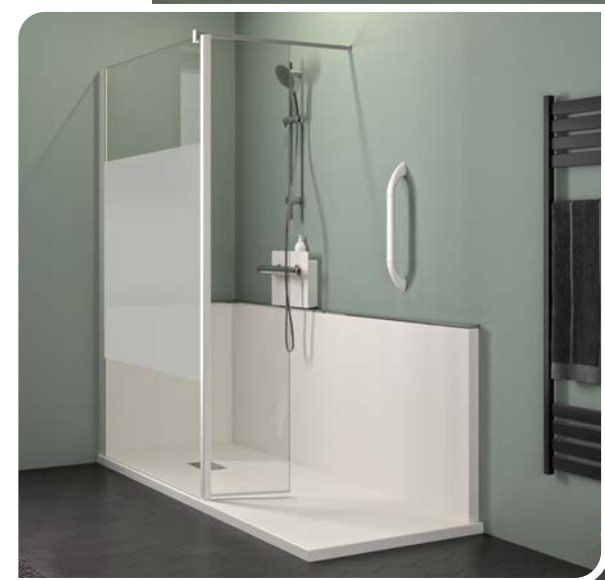

Von der Badewanne zur Dusche

Kinemagic Access ist die ideale Lösung für budgetbewusste Duschliebhaber. In ihrer Ausstattung erfüllt sie gleichermaßen die Ansprüche von Seniorenhaushalten als auch von jungen Familien – und das zu einem hervorragenden Preis-Leistungsverhältnis. Das zeitlose Design fügt sich ideal ein und

lässt sich vor allem an alle möglichen Bad-situationen anpassen. Dieses Kabinenmodell ist damit besonders für Mietobjekte geeignet. Als Eck- oder Nischenausführung nur in halbhoher Ausführung erhältlich.

PURISTISCHES DESIGN

1. 1 Offene Glasfront mit Schwenkflügel oder Schiebetür
2. 2 Halbhohe Aluminium-Verbundpaneele mit Abstellfläche
3. 3 Ergonomischer Haltegriff
4. 4 Armaturenaufsatz auf halbhoher Rückwandsockel als zusätzliche Abstellfläche
5. 5 Kurze handliche Baustange mit Handbrause und Schlauch sowie zusätzlicher Abstellfläche
6. 6 Mechanische Hebelmischbatterie oder Thermostat-Armatur von Kinedo

EINBAU & MONTAGE
NUR 1 TAG