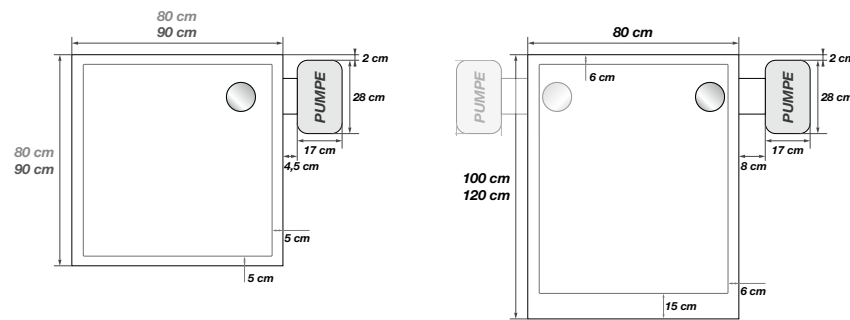

Formen

Abmessungen

		Breite (cm)			
		70	80	90	100
Länge (cm)	80		■		
	90	▼		■	
	100	▼	▼	▼	■
	120	▼	▼	▼	▲
	140	▼	▼	▼	▲
	150			▲	▲
	160	▲	▲	▲	▲
	170	▲	▲	▲	
180		▲	▲	▲	

▼ Abfluss mittig an der langen Seite
▲ Abfluss mittig an der kurzen Seite
Duschwannenhöhe: 4 cm (oder 9/10,5 cm);
1/4 Kreis-Version: Radius R55

Formen

Abmessungen

		Breite (cm)		
		70	80	90
Länge (cm)	80		■	
	90	▲		■
	100		▲	
	120		▲	▲
	140		▲	▲
160		▲	▲	

Duschwannenhöhe: 4 cm

■ Abfluss mittig an der Ecke

▲ Abfluss mittig an der kurzen Seite

Duschwanne mit Hebeanlage

Höhe 5,3 cm

Rutschfest

Ohne Einbettung

Spezialumbau

Kinematic innen, 90 x 90 cm, (Zugangsrampe und Hocker optional)

Kinematic außen, 120 x 80 cm, Pumpe links

Pumpe außen (wahlweise links/rechts)

Pumpe innen

Formen

Kinematic innen

Kinematic außen

(Abfluss wahlweise links oder rechts)

Abmessungen

		Breite (cm)	
		80	90
Länge (cm)	80	■	
	90		■
	100	■	
	120	■	

Die perfekte Symbiose

WANDPANEELE