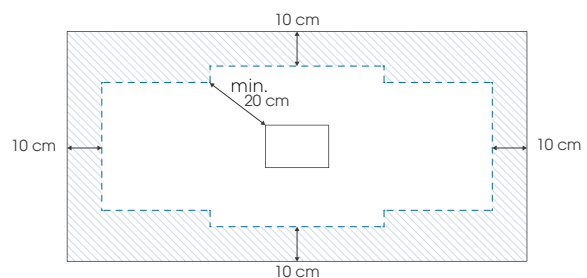

Abmessungen

		Breite (cm)			
		70	80	90	95
Länge (cm)	80		■		
	90			■	
	100		■	■	
	120		■	■	
	125				■
	140	■	■	■	
160	■	■	■		

Duschwannenhöhe: 2 cm

Natürliche Holzoptik

KINEWOOD

Die extraflache, strukturierte Duschwanne im natürlichen Holzdesign bietet Ihnen einen besonders leichten Einstieg. Insbesondere für bodengleiche Duschen ist die vollständige Einbettung möglich.

Höhe 3 cm

2 Farben

Schneidbar

Rutschfest

Mineralverbundstoff/Biolex

Schaffen Sie mit unseren aufeinander abgestimmten Waschbecken und Waschtischplatten eine perfekte Harmonie im Bad

Farben

Weiß

Gravel

Maximaler Schneidebereich

Eigenschaften

- Holzoptik
- Um 360° drehbarer, extraflacher Ablauf (24 l/min), mit integriertem Ablaufgitter aus poliertem Edelstahl im Lieferumfang enthalten
- Duschwanne, zuschneidbar und an den Kanten bohrbar, falls die Montage der Wand dies erfordert
- Optional: Set mit einstellbaren Sockelfüßen für eine Gesamthöhe von 10 bis 14 cm und verschiedene Abläufe
- Kombinierbar mit Waschtischen und Waschtischplatten der Serie Wood

Formen

Abmessungen

		Breite (cm)	
		70	80
Länge (cm)	90	■	
	100		■
	120		■
	140		■

Duschwannenhöhe: 3 cm

Natürliche Eleganz

KINESURF SCHNEIDBAR

Kinesurf schneidbar ist ein echter Problemlöser für schwierige Raumverhältnisse. Die aus Acryl/Biocryl gefertigte Duschwanne ist an vier Seiten auf Maß schneidbar.