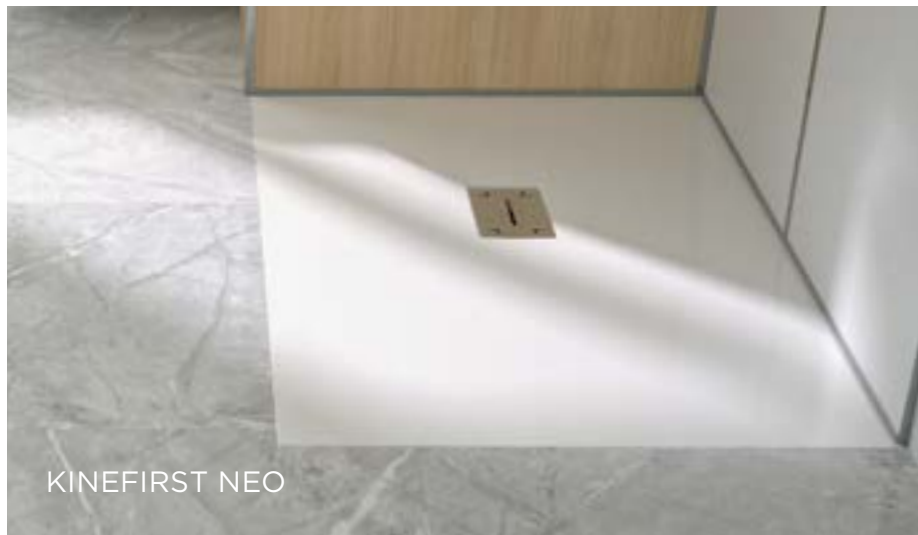

Duschwannen

Acryl/Biocryl