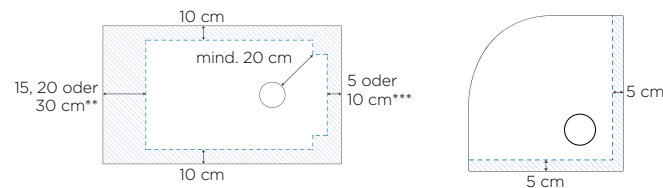

Farben

Weiß

Schwarz

Anthrazitgrau

Steingrau

Sand

Maximaler Schneidebereich

** 15 cm bei quadratischen Modellen und Längen von 100 cm
20 cm für 120 cm Länge
30 cm für ≥ 140 cm Länge

*** 5 cm für ≤ 140 cm Länge
10 cm für ≥ 160 cm Länge

Eigenschaften

- Struktur: Mondgestein-Optik
- Extraflacher Ablauf (24 l/min) und auf die Duschwanne abgestimmtes Ablaufgitter aus Metall im Lieferumfang enthalten
- Duschwanne, zuschneidbar und an den Kanten bohrbar, falls die Montage der Wand dies erfordert
- Optional: Set mit einstellbaren Sockelfüßen für eine Gesamthöhe von 9,5 bis 14 cm und verschiedene Abläufe

Formen

Abmessungen

		Breite (cm)			
		70	80	90	100
Länge (cm)	80		■		
	90			■	
	100		■	■	■
	120	■	■	■	■
	140	■	■	■	■
	150	■	■	■	■
	160	■	■	■	■
	170	■	■	■	■
	180		■	■	■
	190			■	
200				■	

Duschwannenhöhe: 3 cm