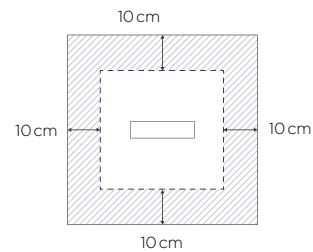

Maximaler Schneidebereich

Eigenschaften

- Mondgestein-Optik
- Extraflacher Ablauf (24 l/min), auf die Duschwanne abgestimmtes Ablaufgitter aus Metall im Lieferumfang enthalten
- Duschwanne schneidbar und an den Kanten bohrbar, falls die Montage der Wand dies erfordert
- Optional: Set mit einstellbaren Sockelfüßen für eine Gesamthöhe von 10 bis 14 cm
- Kombinierbar mit Waschtischen der Serie Moon und Wandpaneelen der Serie Kinewall Moon

Formen

Abmessungen

		Breite (cm)		
		80	90	100
Länge (cm)	80	■		
	90		■	
	100	■	■	■
	120	■	■	■
	140	■	■	■
	160	■	■	■
180	■	■	■	

Duschwannenhöhe: 2,6 cm