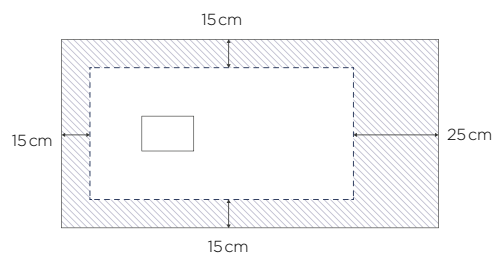

Formen

Abmessungen

		Breite (cm)			
		70	80	90	100
Länge (cm)	80		■		
	90			■	
	100		■	■	■
	120	■	■	■	■
	140	■	■	■	■
	150	■	■	■	■
	160	■	■	■	■
	170	■	■	■	■
	180		■	■	■
	190			■	
200				■	

Duschwannenhöhe: 3 cm

Maximaler Schneidebereich

Eigenschaften

- Um 360° drehbarer, extraflacher horizontaler Ablauf (25 l/min) (im Lieferumfang enthalten)
- Farblich abgestimmte Ablaufabdeckung aus Edelstahl-verstärktem Biocryl (Natursteinoptik), passendes Ablaufgitter aus Metall (bei allen anderen Oberflächen)
- Duschwanne, zuschneidbar und an den Kanten bohrbar
- Flache Unterseite der Duschwanne (außer Ablauf): kleinerer Einbettungsbereich
- Optional: Set mit einstellbaren Sockelfüßen für Gesamthöhen 11 bis 15 cm