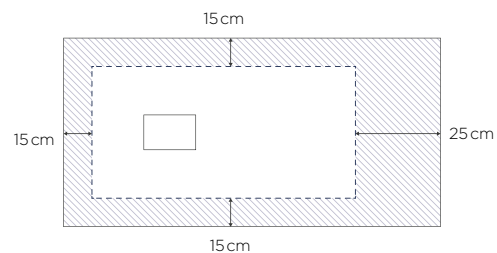

Maximaler Schneidebereich

Eigenschaften

- Ablaufgitter aus gebürstetem Edelstahl im Lieferumfang enthalten (ohne integrierten Ablauf)
- Duschwanne, zuschneidbar und an den Kanten bohrbar, falls die Montage der Duschwand dies erfordert
- Flache Unterseite der Duschwanne
- Optional: Set mit einstellbaren Sockelfüßen für eine Gesamthöhe von 10 bis 15 cm (je nach Höhe des Abflufs)