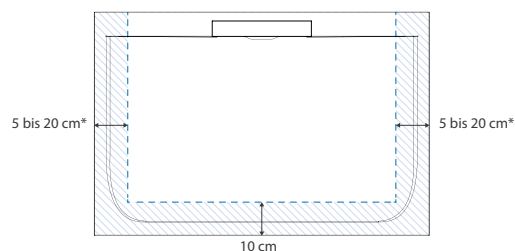

Höhe 2,6 cm

5 Farben

Schneidbar

Rutschfest

Mineralverbundstoff/Biolex

Kineline, 120 x 90 cm, steingrau, teilweise Einbettung

Kineline, 90 x 90 cm, anthrazitgrau, teilweise Einbettung

Kineline, Ablauf an der Breitseite, 180 x 80 cm, schwarz, vollständige Einbettung

Kineline, Ablauf an der Breitseite, 120 x 90 cm, steingrau, vollständige Einbettung

Farben

Weiß

Schwarz

Anthrazitgrau

Steingrau

Sand

Maximaler Schneidebereich

*Abhängig von der Duschwannengröße

Eigenschaften

- Granitoptik
- Extraflacher horizontaler Ablauf (24 l/min), auf die Struktur und Farbe abgestimmte Ablaufabdeckung im Lieferumfang enthalten
- Duschwanne schneidbar und an den Kanten bohrbar, falls die Montage der Wand dies erfordert
- Optional: Set mit einstellbaren Sockelfüßen für eine Gesamthöhe von 10 bis 13,5 cm