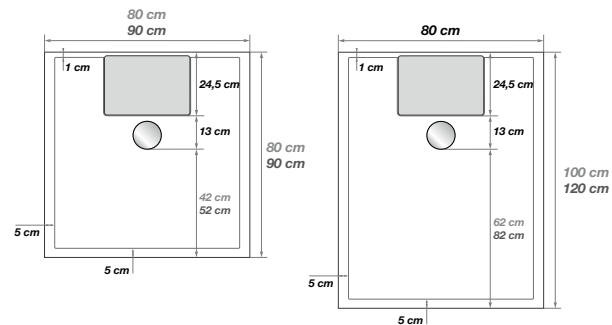

Formen

Abmessungen

		Breite (cm)			
		70	80	90	100
Länge (cm)	80		■		
	90	▼		■	
	100	▼	▼	▼	■
	120	▼	▼	▼	▲
	140	▼	▼	▼	▲
	150			▲	▲
	160	▲	▲	▲	▲
	170	▲	▲	▲	
180		▲	▲	▲	

▼ Abfluss mittig an der langen Seite
▲ Abfluss mittig an der kurzen Seite
Duschwannenhöhe: 4 cm (oder 9/10,5 cm);
1/4 Kreis-Version: Radius R55

Formen

Abmessungen

		Breite (cm)		
		70	80	90
Länge (cm)	80		■	
	90	▲		■
	100		▲	
	120		▲	▲
	140		▲	▲
160		▲	▲	

Duschwannenhöhe: 4 cm

■ Abfluss mittig an der Ecke

▲ Abfluss mittig an der kurzen Seite

Duschwanne mit Hebeanlage

Höhe 5,3 cm

Rutschfest

Ohne Einbettung

Spezialumbau

Kinematic innen, 90 x 90 cm, (Zugangsrampe und Hocker optional)

Kinematic außen, 120 x 80 cm, Pumpe links

Pumpe außen (wahlweise links/rechts)

Pumpe innen