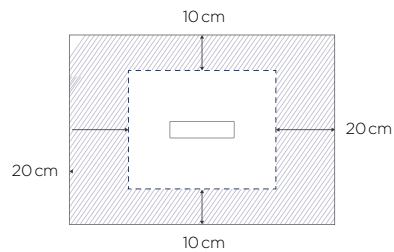

Maximaler Schneidebereich

Eigenschaften

- Mondgestein-Optik
- Extraflacher Ablauf (24 l/min), auf die Duschwanne abgestimmtes Ablaufgitter aus Metall im Lieferumfang enthalten
- Duschwanne schneidbar und an den Kanten bohrbar, falls die Montage der Wand dies erfordert
- Optional: Set mit einstellbaren Sockelfüßen für eine Gesamthöhe von 10 bis 14 cm
- Kombinierbar mit Waschtischen der Serie Moon und Wandpaneelen der Serie Kinewall Moon

Formen

Abmessungen

		Breite (cm)		
		80	90	100
Länge (cm)	80	■		
	90		■	
	100	■	■	■
	120	■	■	■
	140	■	■	■
	160	■	■	■
180	■	■	■	

Duschwannenhöhe: 2,6 cm