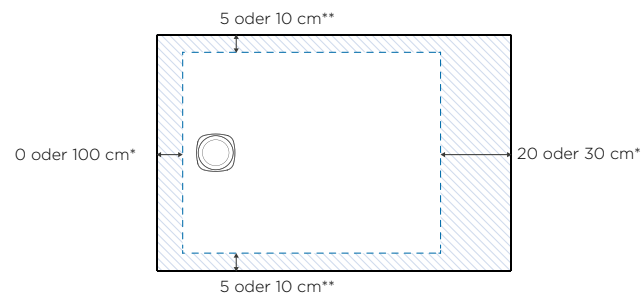

Farben

Weiß

Anthrazitgrau

Steingrau

Maximaler Schneidebereich

*10 und 30 cm nur bei einer Länge von 160 cm

**5 cm nur bei einer Breite von 70 cm

Form

Abmessungen

		Breite (cm)			
		70	80	90	95
Länge (cm)	80		■		
	90			■	
	100		■	■	
	120		■	■	
	125				■
	140	■	■	■	
160	■	■	■		

Duschwannenhöhe: 2 cm

Natürliche Holzoptik

KINEWOOD

Die extraflache, strukturierte Duschwanne im natürlichen Holzdesign bietet Ihnen einen besonders leichten Einstieg. Insbesondere für bodengleiche Duschen ist die vollständige Einbettung möglich.