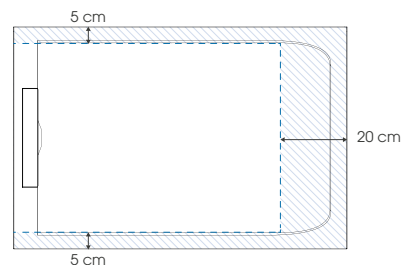

Höhe 2,6 cm

5 Farben

Schneidbar

Rutschfest

Mineralverbundstoff/Biolex

Kineline, 120 x 90 cm, steingrau, teilweise Einbettung

Kineline, 90 x 90 cm, anthrazitgrau, teilweise Einbettung

Kineline, Ablauf an der Breitseite, 180 x 80 cm, schwarz, vollständige Einbettung

Kineline, Ablauf an der Breitseite, 120 x 90 cm, steingrau, vollständige Einbettung

Farben

Weiß

Schwarz

Anthrazitgrau

Steingrau

Sand

Maximaler Schneidebereich

*Abhängig von der Duschwannengröße

Eigenschaften

- Granitoptik
- Extraflacher horizontaler Ablauf (24 l/min), auf die Struktur und Farbe abgestimmte Ablaufabdeckung im Lieferumfang enthalten
- Duschwanne schneidbar und an den Kanten bohrbar, falls die Montage der Wand dies erfordert
- Optional: Set mit einstellbaren Sockelfüßen für eine Gesamthöhe von 10 bis 13,5 cm

Formen

Abmessungen

		Breite (cm)			
		70	80	90	100
Länge (cm)	80		■		
	90			■	
	100		■	■	■
	120	■	■	■	■
	140	■	■	■	■
	150	■	■	■	■
	160	■	■	■	■
	170	■	■	■	■
	180		■	■	■
	190			■	
200				■	

Duschwannenhöhe: 3 cm