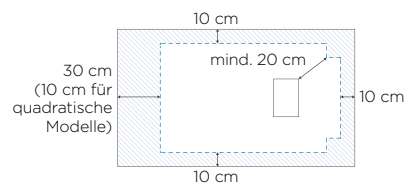

Maximaler Schneidebereich

Eigenschaften

- Natursteinoptik
- Extraflacher horizontaler Ablauf (24 l/min), auf die Farbe abgestimmtes Ablaufgitter im Lieferumfang enthalten
- Duschwanne zuschneidbar und an den Kanten bohrbar, falls die Montage der Wand dies erfordert
- Optional: Set mit einstellbaren Sockelfüßen für Gesamthöhen 9,5-14 cm
- Perfekt kombinierbar mit Wandpaneelen der Serie Kinewall Rock Evo

Formen

Abmessungen

		Breite (cm)				
		70	75	80	90	100
Länge (cm)	70	■				
	75		■			
	80			■ ■		
	90	■ ■			■ ■	
	100	■ ■		■ ■	■ ■	■
	110	■ ■		■ ■		
	120	■ ■		■ ■	■ ■	■ ■
	130	■ ■		■ ■		
	140	■ ■		■ ■	■ ■	■ ■
	150	■ ■		■ ■	■ ■	
	160	■ ■		■ ■	■ ■	■ ■
	170	■ ■		■ ■	■ ■	■ ■
180			■ ■	■ ■	■ ■	
190				■ ■		
200					■ ■	

Duschwannenhöhe: 3 cm