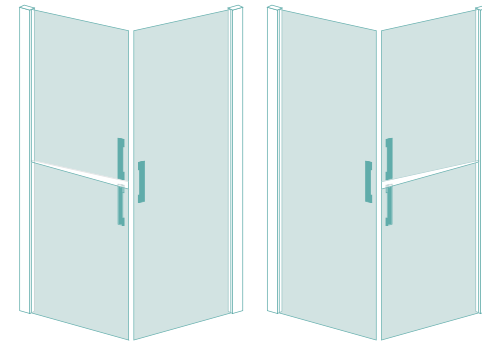

Perfekte Feineinstellung

Einfacher Ausgleich von Fehlstellungen

Altersgerechte Duschlösung mit geteilter Doppeltür

SANIDOOR

Aus 2 mach 4! Die einzige Duschattrennung, die sich vollständig dem Komfort widmet und horizontal unterteilte Glastüren anbietet.

1 Doppeltür + 1 einfache Tür

1 Doppeltür + 1 feste Duschwand

1 einfache Tür + 1 feste Duschwand

- Konfigurierbar mit Einfach- und Doppeltüren
- Sicherheitsklarglas
- Weißes Aluminiumprofil
- Verfügbare Größen 80, 90 und 100 cm
- Gesamthöhe 190 cm (+ 11 cm der Verstärkungsstange für die feste Duschwand)

Vielfältig und modern

WANNENAUFsätze

NEUHEIT

Wenn die Badewanne vermehrt zum Duschen genutzt wird, ist ein Echtglas-Aufsatz hygienisch und pflegeleichter als ein Duschvorhang.

Die Badewannenaufsätze passen sich vom Design und Stil Ihren Wünschen und der Einbausituation an.