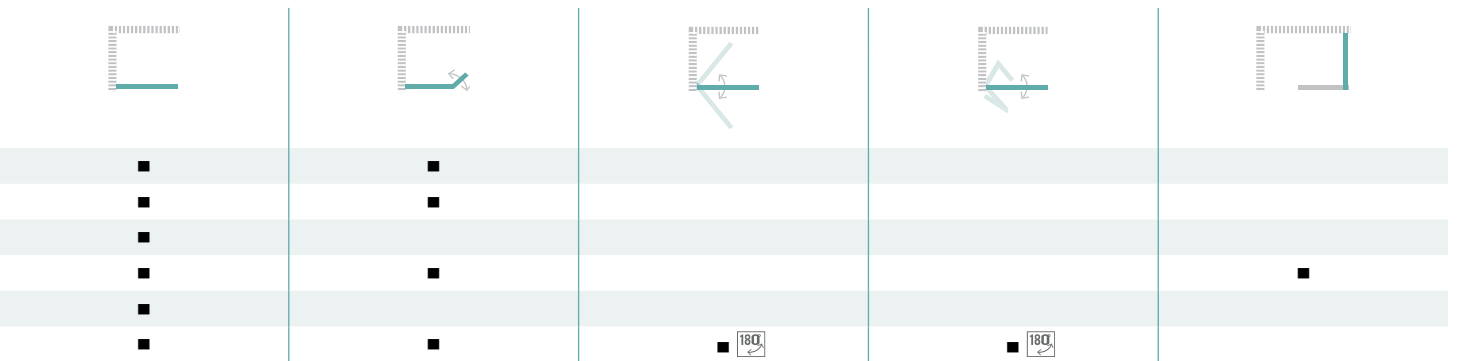

WALK-IN-ZUGANG		
200	8	KINEQUARTZ rahmenlos
200	8	KINEQUARTZ Profil
200	10	ALPHA SOLO
207	6	EKINOX
200	8	KINESTYLE
200	6	SMART DESIGN teilgerahmt