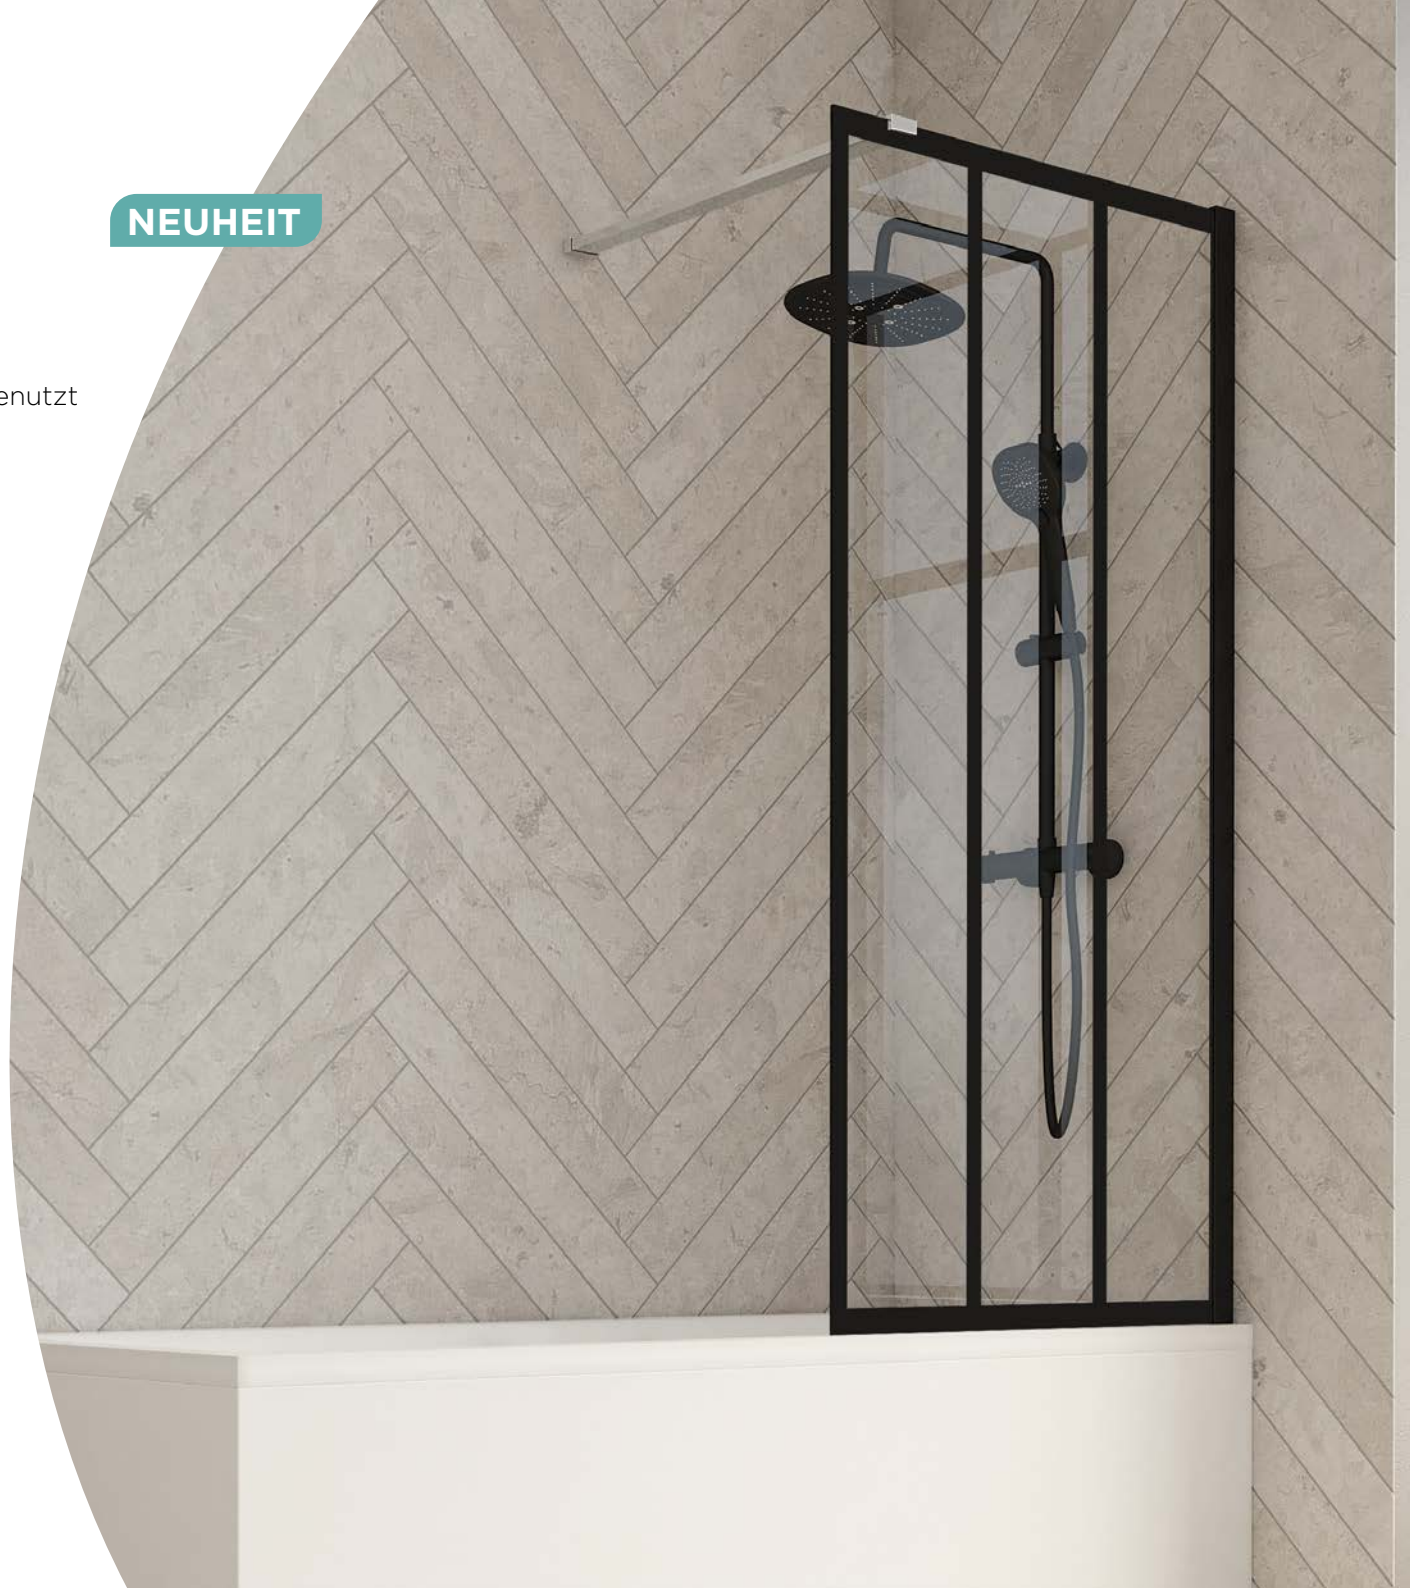

Vielfältig und modern

WANNENAUFsätze

NEUHEIT

Wenn die Badewanne vermehrt zum Duschen genutzt wird, ist ein Echtglas-Aufsatz hygienisch und pflegeleichter als ein Duschvorhang.

Die Badewannenaufsätze passen sich vom Design und Stil Ihren Wünschen und der Einbausituation an.

Glas: 5 oder 6 mm

Kalkschutzbehandlung

Express-Montage

Liftfunktion

Wählen Sie einen Wannenaufsatz

MODELL							Anzahl der Flügel	Abschlussprofile	Glasoberflächen
COLUMBA 1	150	75	5		■		anhebbar	<input type="checkbox"/> <input type="checkbox"/>	Klarglas
COLUMBA 2	150	110	5		■		anhebbar	<input type="checkbox"/> <input type="checkbox"/>	Klarglas
Smart Design HYDRA	148	80	6	■			1	<input type="checkbox"/> <input type="checkbox"/> <input type="checkbox"/>	Klarglas, Cosmos Glas oder Factory Glas
Schwenkflügel für Smart Design HYDRA	148	37,5	6		■		1	<input type="checkbox"/> <input type="checkbox"/> <input type="checkbox"/>	Klarglas oder Cosmos Glas
Smart Design LYRA	150	80	6		■		1	<input type="checkbox"/> <input type="checkbox"/> <input type="checkbox"/>	Klarglas, Cosmos Glas oder Factory Glas
Smart Design ORION	150	70 - 75 - 80	6		■		1	<input type="checkbox"/> <input type="checkbox"/> <input type="checkbox"/>	Klarglas oder Cosmos Glas
Smart Design PEGASUS	150	160 - 170 - 180	6			■	1	<input type="checkbox"/> <input type="checkbox"/> <input type="checkbox"/>	Klarglas oder Cosmos Glas
Smart Design GEMINI	148	40	6	■			1	<input type="checkbox"/> <input type="checkbox"/> <input type="checkbox"/>	Klarglas

Höhe Wannenaufsatz (in cm)

Breite Wannenaufsatz (in cm)

Glasstärke (mm)

COLUMBA 1

Einklappbarer und um 180° schwenkbarer Aufsatz. Praktisch: Der Wannenaufsatz verfügt über einen Hebemechanismus, mit dem er um 28 cm angehoben werden kann. Weißes oder verchromtes Aluminiumprofil. Klarglas.