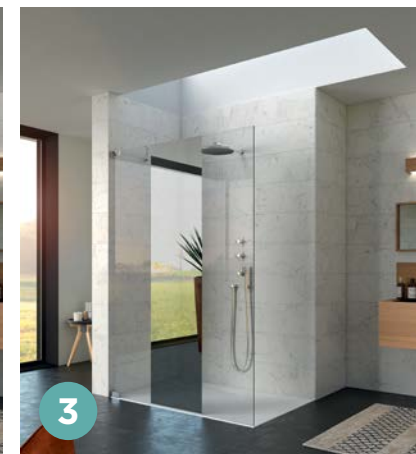

KINEQUARTZ

AUSFÜHRUNGEN

- 3 Glasoberflächen:
  - Crystal-Clean-Klarglas mit 10-Jahres-Garantie **1**
  - Verspiegeltes Rauchglas (nur bei Walk-in Solo) **2**
  - Glas mit verspiegeltem Mittelteil (nur bei Walk-in Solo) **3**
- 2 Wandbefestigungssysteme:
  - Verchromtes Profil **1**
  - Verchromte Metallwinkel **2** **3**
- Perfektes Finish mit Verschlusselementen und Schraubenabdeckungen
- Integrierte verchromte Metallgriffe

KONFIGURATIONEN

KINEQUARTZ	 Nischenausführung	 Eckausführung	
	Walk-in-Ausführung	Rahmenlos: Solo	Rahmenlos: Solo
Profilausführung: Solo		Profilausführung: Solo	
Walk-in-Dusche mit Schwenkflügel	Rahmenlos: Duo	Rahmenlos: Duo	
	Profilausführung: Duo	Profilausführung: Duo	
Schwenktür	Rahmenlos: P	Rahmenlos: P+F	
	Profilausführung: P	Profilausführung: P+F	
2 Schwenktüren	Rahmenlos: 2P	-	
	Profilausführung: 2P	-