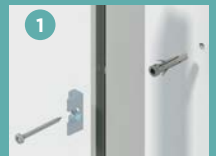

EINFACHE MONTAGE DURCH VERSCHLUSSELEMENTE

1. 1 Profile an die Wände schrauben