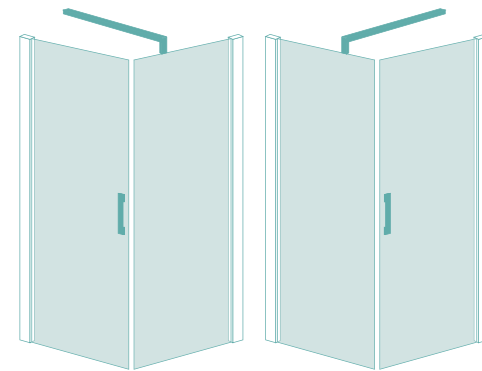

Perfekte Feineinstellung

Einfacher Ausgleich von Fehlstellungen

Altersgerechte Duschlösung mit geteilter Doppeltür

SANIDOOR

Aus 2 mach 4! Die einzige Duschattrennung, die sich vollständig dem Komfort widmet und horizontal unterteilte Glastüren anbietet.

Ihr Vorteil:

Mehr Duschvergnügen und höhere Sicherheit beim Duschen für Kleinkinder und Personen mit eingeschränkter Mobilität.

Eckausführung

Glas: 6 mm

Kalkschutzbehandlung

Leichter Zugang

2 Doppeltüren

2 einfache Türen

1 Doppeltür + 1 einfache Tür

1 Doppeltür + 1 feste Duschwand

1 einfache Tür + 1 feste Duschwand

- Konfigurierbar mit Einfach- und Doppeltüren
- Sicherheitsklarglas
- Weißes Aluminiumprofil
- Verfügbare Größen 80, 90 und 100 cm
- Gesamthöhe 190 cm (+ 11 cm der Verstärkungsstange für die feste Duschwand)

Vielfältig und modern

WANNENAUFsätze

NEUHEIT

Wenn die Badewanne vermehrt zum Duschen genutzt wird, ist ein Echtglas-Aufsatz hygienisch und pflegeleichter als ein Duschvorhang.

Die Badewannenaufsätze passen sich vom Design und Stil Ihren Wünschen und der Einbausituation an.