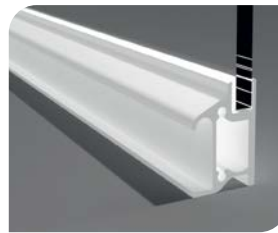

Bei den Schiebetüren wurden die Profile so gefertigt, --dass das Glas der Festelemente darin integriert ist. Kein Kleben, Befestigung über eine Fuge (bei Abmessungen ≥ 130 cm).

Ansicht innen