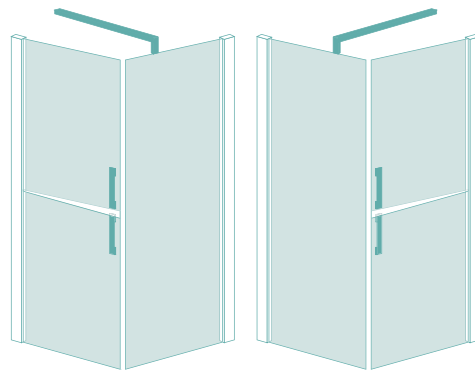

Perfekte Feineinstellung

Einfacher Ausgleich von Fehlstellungen

Altersgerechte Duschlösung mit geteilter Doppeltür

SANIDOOR

Aus 2 mach 4! Die einzige Duschattrennung, die sich vollständig dem Komfort widmet und horizontal unterteilte Glastüren anbietet.

Ihr Vorteil:

Mehr Duschvergnügen und höhere Sicherheit beim Duschen für Kleinkinder und Personen mit eingeschränkter Mobilität.

Eckausführung

Glas: 6 mm

Kalkschutzbehandlung

Leichter Zugang

2 Doppeltüren

2 einfache Türen

1 Doppeltür + 1 einfache Tür

1 Doppeltür + 1 feste Duschwand

1 einfache Tür + 1 feste Duschwand

- Konfigurierbar mit Einfach- und Doppeltüren
- Sicherheitsklarglas
- Weißes Aluminiumprofil
- Verfügbare Größen 80, 90 und 100 cm
- Gesamthöhe 190 cm (+ 11 cm der Verstärkungsstange für die feste Duschwand)

Vielfältig und modern

WANNENAUFsätze

NEUHEIT

Wenn die Badewanne vermehrt zum Duschen genutzt wird, ist ein Echtglas-Aufsatz hygienisch und pflegeleichter als ein Duschvorhang.

Die Badewannenaufsätze passen sich vom Design und Stil Ihren Wünschen und der Einbausituation an.