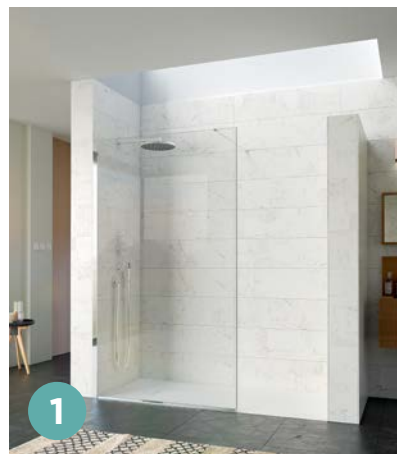

KINEQUARTZ

AUSFÜHRUNGEN

- 3 Glasoberflächen:
  - Crystal-Clean-Klarglas mit 10-Jahres-Garantie **1**
  - Verspiegeltes Rauchglas (nur bei Walk-in Solo) **2**
  - Glas mit verspiegeltem Mittelteil (nur bei Walk-in Solo) **3**
- 2 Wandbefestigungssysteme:
  - Verchromtes Profil **1**
  - Verchromte Metallwinkel **2** **3**
- Perfektes Finish mit Verschlusselementen und Schraubenabdeckungen
- Integrierte verchromte Metallgriffe

KONFIGURATIONEN

KINEQUARTZ	 Nischenausführung	 Eckausführung	
	Walk-in-Ausführung	Rahmenlos: Solo	Rahmenlos: Solo
Profilausführung: Solo		Profilausführung: Solo	
Walk-in-Dusche mit Schwenkflügel	Rahmenlos: Duo	Rahmenlos: Duo	
	Profilausführung: Duo	Profilausführung: Duo	
Schwenktür	Rahmenlos: P	Rahmenlos: P+F	
	Profilausführung: P	Profilausführung: P+F	
2 Schwenktüren	Rahmenlos: 2P	-	
	Profilausführung: 2P	-