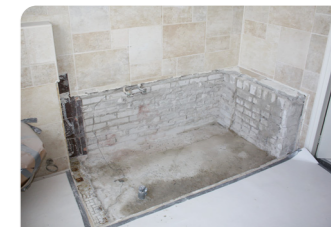

Gefördert durch die Pflegekasse: Bei Pflegebedürftigkeit erhalten Sie bis zu € 4.180,- Zuschuss für den Badumbau.

Die KfW-Bank bietet einen Zuschuss bis zu € 6.250,- für den Umbau zu einem barrierearmen/-freien Bad.

Weitere Info & Online-Konfigurator unter kinedo-bad.de

Ersetzen Sie Ihre Badewanne in nur einem Tag durch eine Dusche

- Optimal beim Austausch alte Badewanne gegen Dusche
- Zahlreiche Designs und individuelle Konfigurationen
- Schnelle, modulare Echtglas-Duschlösung
- In 1 Tag eingebaut, ohne größere bauliche Maßnahmen
- Moderne, altersgerechte Teilbadsanierung
- Komfort und Sicherheit für Personen mit Beeinträchtigung
- Gefördert durch die Pflegekasse

Alte Badewanne ausbauen

Duschwanne setzen und ausrichten

Anschlussarbeiten für Armatur, Wasser und Ablauf durchführen

Rückwand- und Seitenwände sowie Glasfront und Türen einsetzen

KINEMAGIC ROYAL+

Das Top-Modell mit vielen Extras