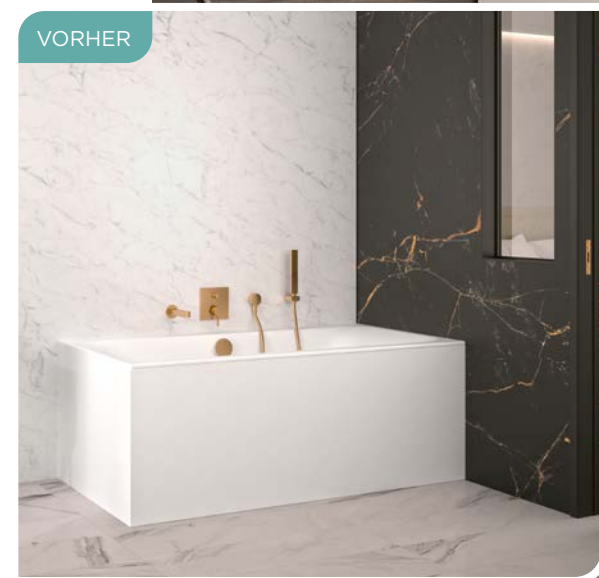

Die Einstiegs-Variante für Alt und Jung

Kinemagic Kalypso ist die ideale Lösung für budgetbewusste Duschliebhaber. In ihrer Ausstattung erfüllt sie gleichermaßen die Ansprüche von Seniorenhaushalten als auch von jungen Familien – und das zu einem hervorragenden Preis-Leistungsverhältnis. Das zeitlose Design fügt sich ideal ein und

lässt sich vor allem an alle möglichen Bad-situationen anpassen. Dieses Kabinenmodell ist damit besonders für Mietobjekte geeignet. Als Eck- oder Nischenausführung nur in hoher Ausführung erhältlich.

1. 1 Mit Schiebetür oder offener Glasfront mit Schwenkflügel
2. 2 Zwei Glasfronten: Klarglas oder Glas mit Sichtschutz
3. 3 Weiße Rückwände aus Aluminiumverbundplatten
4. 4 Extraflache Duschwanne mit rutschfester Oberfläche für sicheres und bequemes Duschen

1. 5 Ergonomischer Haltegriff für einen einfachen und sicheren Einstieg in die Dusche
2. 6 Mechanische Mischbatterie oder Thermostat
3. 7 Brausestange mit Handbrause und Schlauch
4. 8 Klappbarer Duschsitz optional

EINBAU & MONTAGE
NUR 1 TAG

VORHER