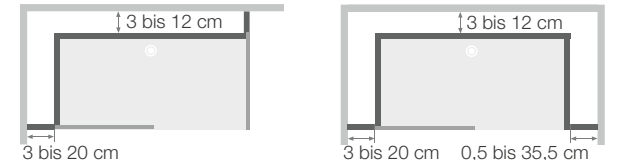

Variabler technischer Randbereich von 0,5 cm bis zu 35,5 cm für gemischte und halbohohe Ausführungen.