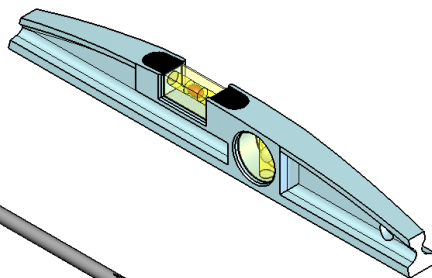

Matériel nécessaire

Tools required

Ø 6mm

01

Dimensions en millimètre
Dimensions in millimeter

02

03

04

05

06

AQUAPRODUCTION, Site industriel, F - 44680 Chéméré

14

EN 14428

Paroi de douche, fabriquée en verre de silicate
sodo-calcique de sécurité trempé thermiquement

Aptitude au nettoyage : réussite

Résistance à l'impact/propriétés de fragmentation : réussite