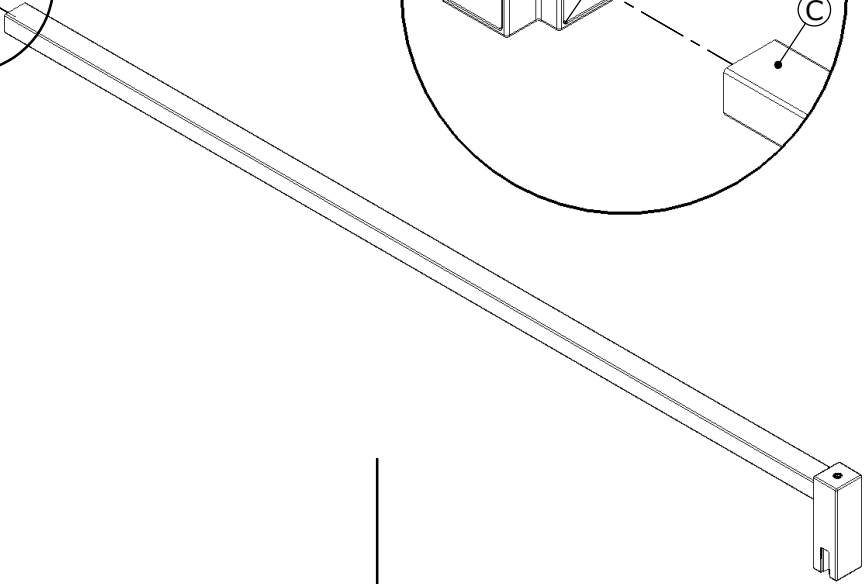

Matériel nécessaire

Tools required

Ø 6mm

01

Dimensions en millimètre
Dimensions in millimeter

02

03

04

05

06

AQUAPRODUCTION, Site industriel, F - 44680 Chéméré

14

EN 14428

Paroi de douche, fabriquée en verre de silicate
sodo-calcique de sécurité trempé thermiquement

Aptitude au nettoyage : réussite

Résistance à l'impact/propriétés de fragmentation : réussite