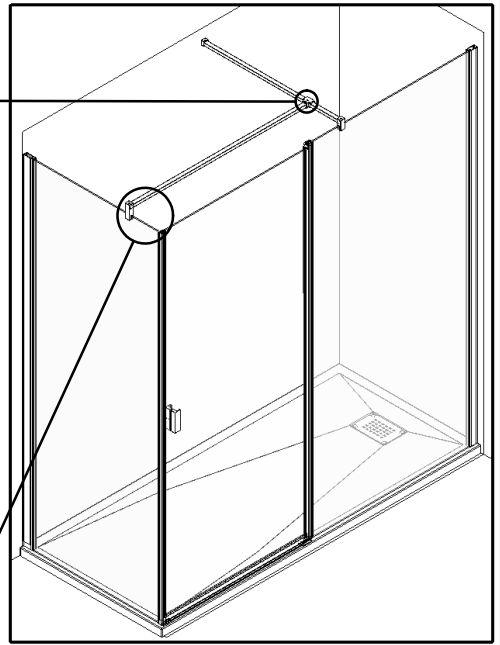

Matériel nécessaire

Tools required

Ø 6mm

01

Dimensions en millimètre
Dimensions in millimeter

02

03

04

05

06

AQUAPRODUCTION, Site industriel, F - 44680 Chéméré

14

EN 14428

Paroi de douche, fabriquée en verre de silicate
sodo-calcique de sécurité trempé thermiquement

Aptitude au nettoyage : réussite

Résistance à l'impact/propriétés de fragmentation : réussite