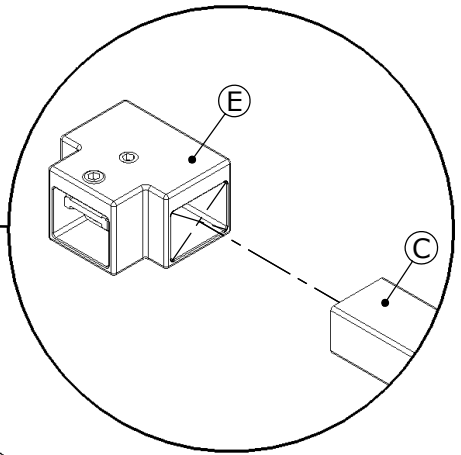

Matériel nécessaire

Tools required

Ø 6mm

01

Dimensions en millimètre
Dimensions in millimeter

02

03

04

05

06

AQUAPRODUCTION, Site industriel, F - 44680 Chéméré

14

EN 14428

Paroi de douche, fabriquée en verre de silicate
sodo-calcique de sécurité trempé thermiquement

Aptitude au nettoyage : réussite

Résistance à l'impact/propriétés de fragmentation : réussite