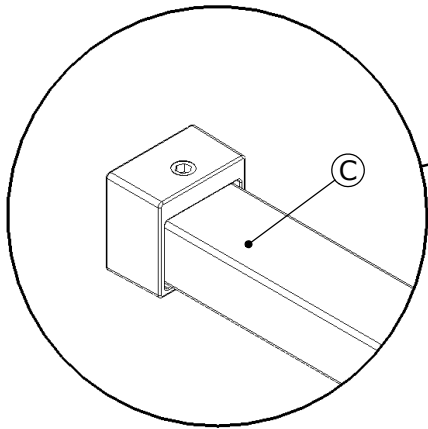

Matériel nécessaire

Tools required

Ø 6mm

01

Dimensions en millimètre
Dimensions in millimeter

02

03

04

05

06

AQUAPRODUCTION, Site industriel, F - 44680 Chéméré

14

EN 14428

Paroi de douche, fabriquée en verre de silicate
sodo-calcique de sécurité trempé thermiquement

Aptitude au nettoyage : réussite

Résistance à l'impact/propriétés de fragmentation : réussite