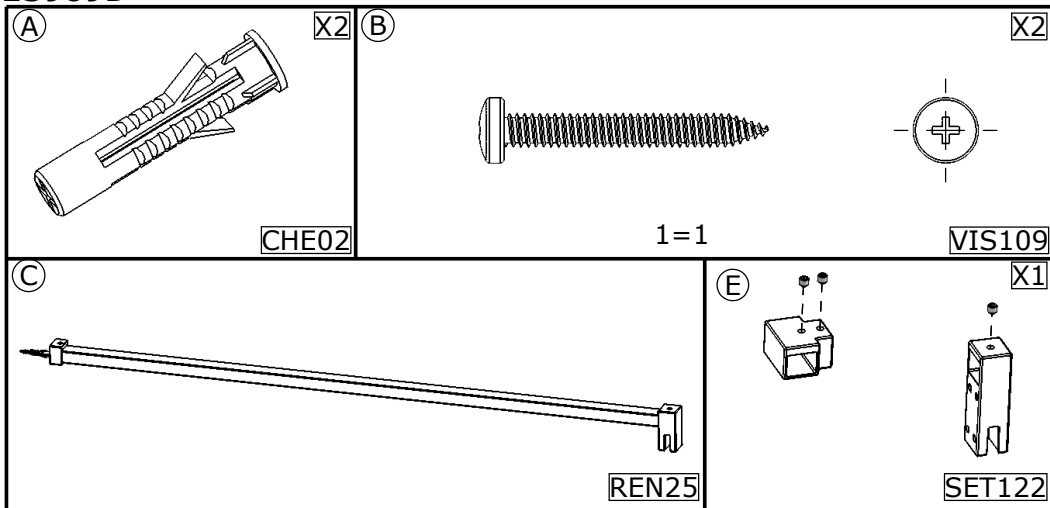

NOTICE DE MONTAGE

Notre service technique est à votre écoute aux numéros qui sont au dos de cette notice d'installation

Les quantités données sont les quantités utiles au montage. les sachets fournis contiennent des pièces supplémentaires.

Matériel nécessaire

Tools required

Ø 6mm

01

Dimensions en millimètre
Dimensions in millimeter

02

03

04

05

06

AQUAPRODUCTION, Site industriel, F - 44680 Chéméré

14

EN 14428

Paroi de douche, fabriquée en verre de silicate
sodo-calcique de sécurité trempé thermiquement

Aptitude au nettoyage : réussite

Résistance à l'impact/propriétés de fragmentation : réussite