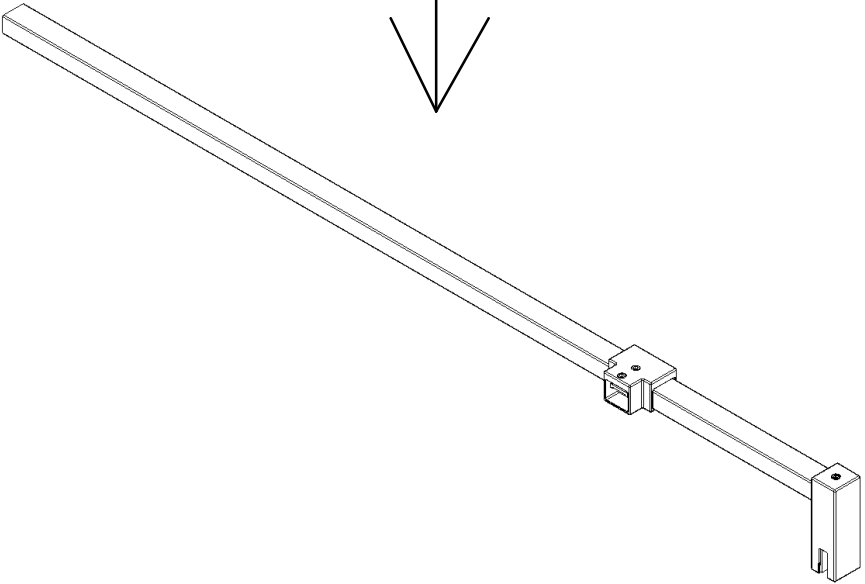

Matériel nécessaire

Tools required

Ø 6mm

01

Dimensions en millimètre
Dimensions in millimeter

02

03

04

05

06

AQUAPRODUCTION, Site industriel, F - 44680 Chéméré

14

EN 14428

Paroi de douche, fabriquée en verre de silicate
sodo-calcique de sécurité trempé thermiquement

Aptitude au nettoyage : réussite

Résistance à l'impact/propriétés de fragmentation : réussite