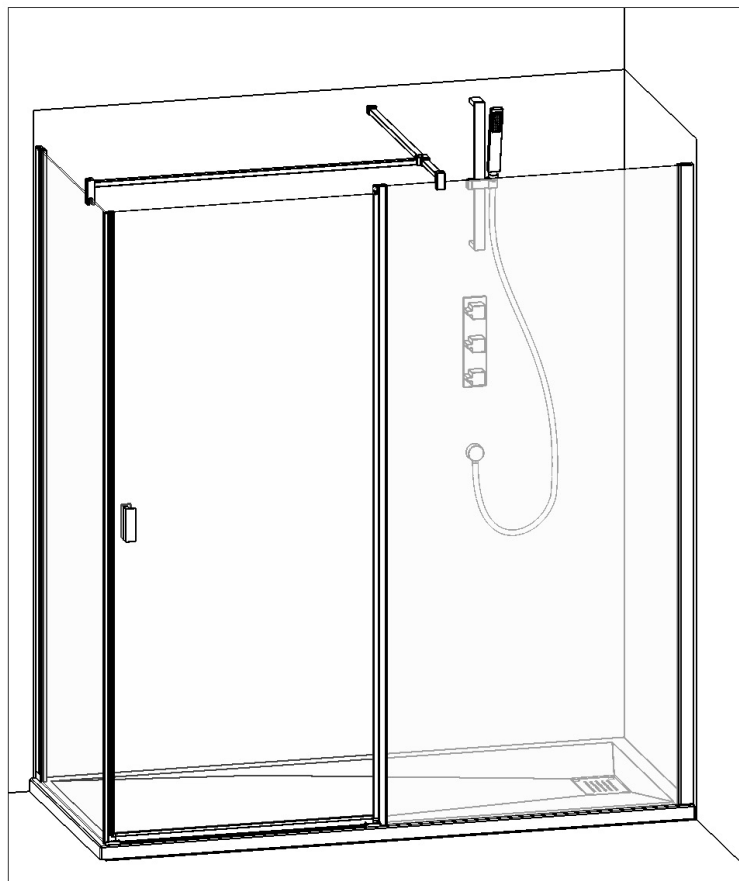

NOTICE DE MONTAGE

Notre service technique est à votre écoute aux numéros qui sont au dos de cette notice d'installation

Les quantités données sont les quantités utiles au montage. les sachets fournis contiennent des pièces supplémentaires.

05

06

AQUAPRODUCTION, Site industriel, F - 44680 Chéméré

14

EN 14428

Paroi de douche, fabriquée en verre de silicate
sodo-calcique de sécurité trempé thermiquement

Aptitude au nettoyage : réussite

Résistance à l'impact/propriétés de fragmentation : réussite