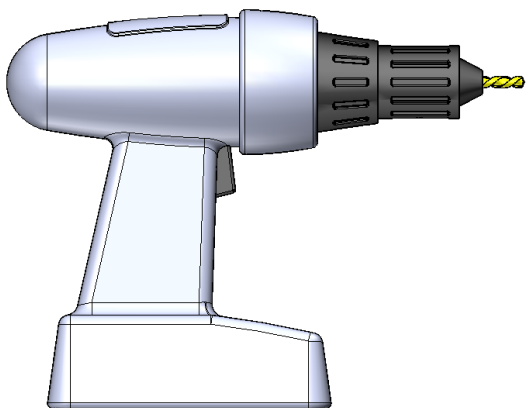

Matériel nécessaire

Tools required

Ø 6mm

01

Dimensions en millimètre
Dimensions in millimeter

02

03

04

05

06

AQUAPRODUCTION, Site industriel, F - 44680 Chéméré

14

EN 14428

Paroi de douche, fabriquée en verre de silicate
sodo-calcique de sécurité trempé thermiquement

Aptitude au nettoyage : réussite

Résistance à l'impact/propriétés de fragmentation : réussite