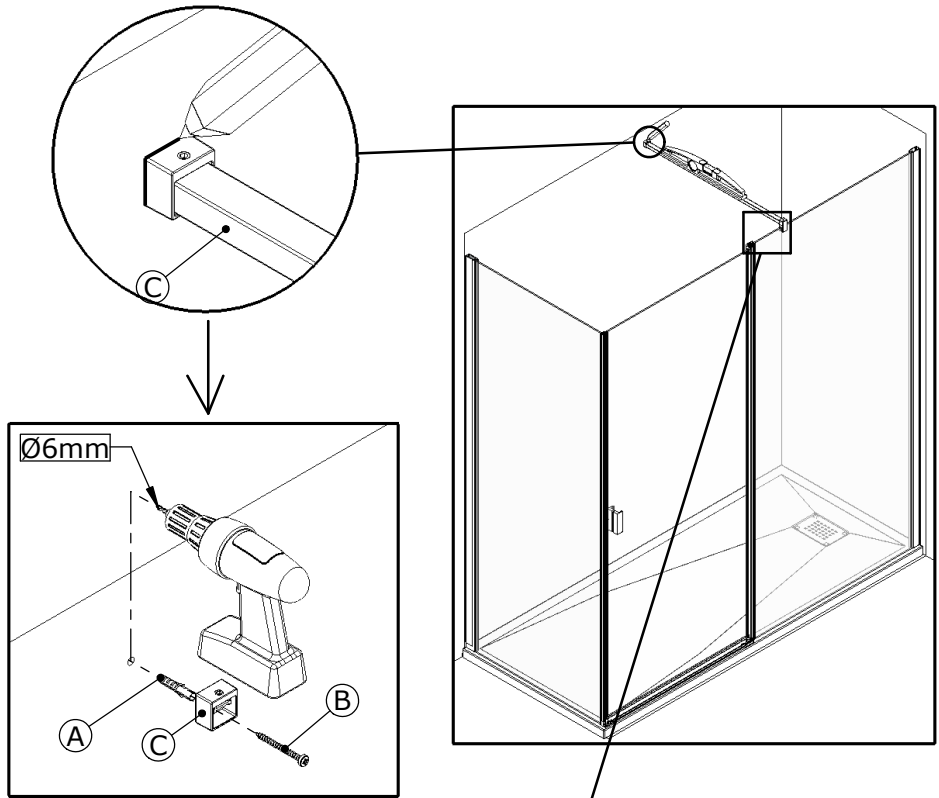

Matériel nécessaire

Tools required

Ø 6mm

01

Dimensions en millimètre
Dimensions in millimeter

02

03

04

05

06

AQUAPRODUCTION, Site industriel, F - 44680 Chéméré

14

EN 14428

Paroi de douche, fabriquée en verre de silicate
sodo-calcique de sécurité trempé thermiquement

Aptitude au nettoyage : réussite

Résistance à l'impact/propriétés de fragmentation : réussite