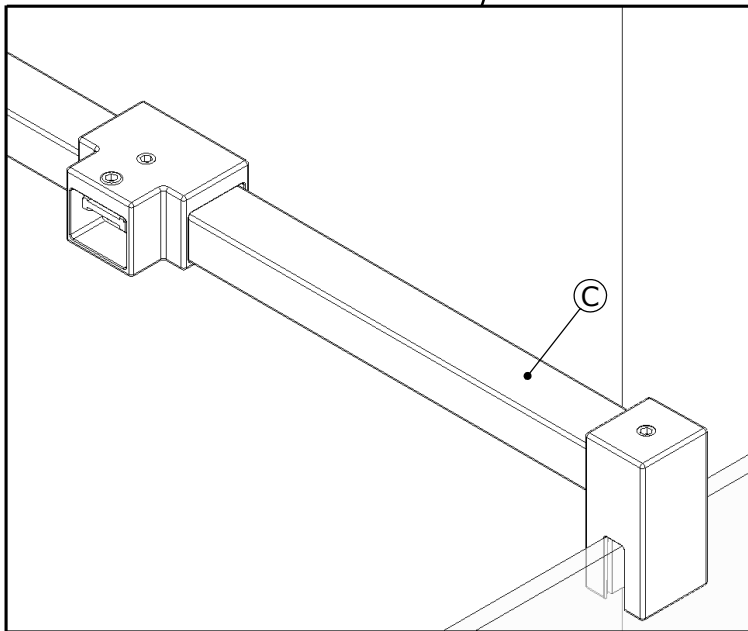

Matériel nécessaire

Tools required

Ø 6mm

01

Dimensions en millimètre
Dimensions in millimeter

02

03

04

05

06

AQUAPRODUCTION, Site industriel, F - 44680 Chéméré

14

EN 14428

Paroi de douche, fabriquée en verre de silicate
sodo-calcique de sécurité trempé thermiquement

Aptitude au nettoyage : réussite

Résistance à l'impact/propriétés de fragmentation : réussite