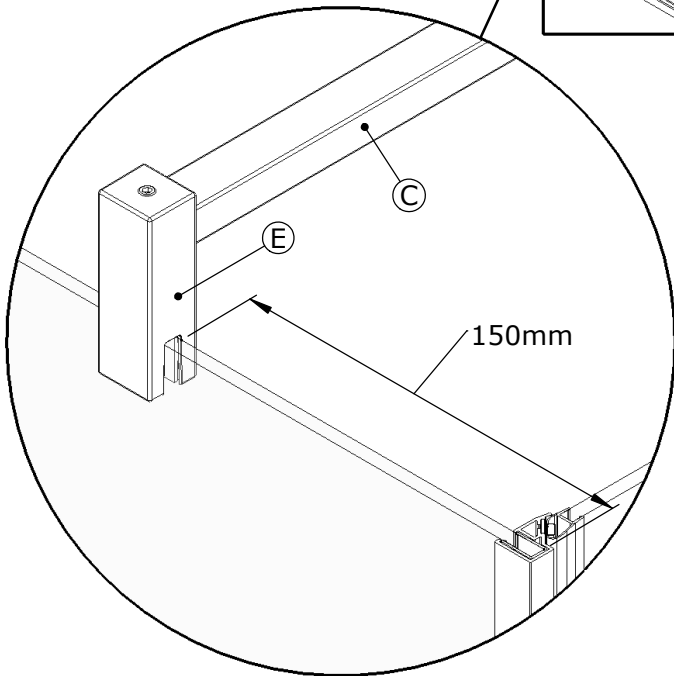

Matériel nécessaire

Tools required

Ø 6mm

01

Dimensions en millimètre
Dimensions in millimeter

02

03

04

05

06

AQUAPRODUCTION, Site industriel, F - 44680 Chéméré

14

EN 14428

Paroi de douche, fabriquée en verre de silicate
sodo-calcique de sécurité trempé thermiquement

Aptitude au nettoyage : réussite

Résistance à l'impact/propriétés de fragmentation : réussite