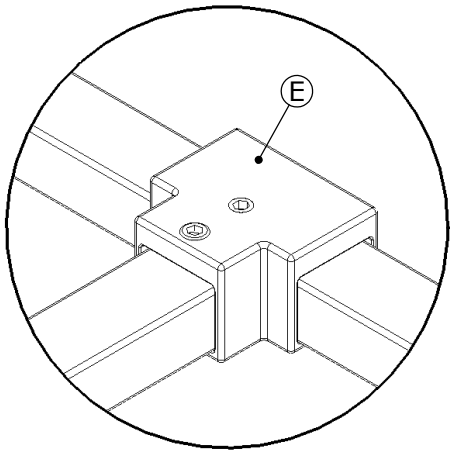

Matériel nécessaire

Tools required

Ø 6mm

01

Dimensions en millimètre
Dimensions in millimeter

02

03

04

05

06

AQUAPRODUCTION, Site industriel, F - 44680 Chéméré

14

EN 14428

Paroi de douche, fabriquée en verre de silicate
sodo-calcique de sécurité trempé thermiquement

Aptitude au nettoyage : réussite

Résistance à l'impact/propriétés de fragmentation : réussite