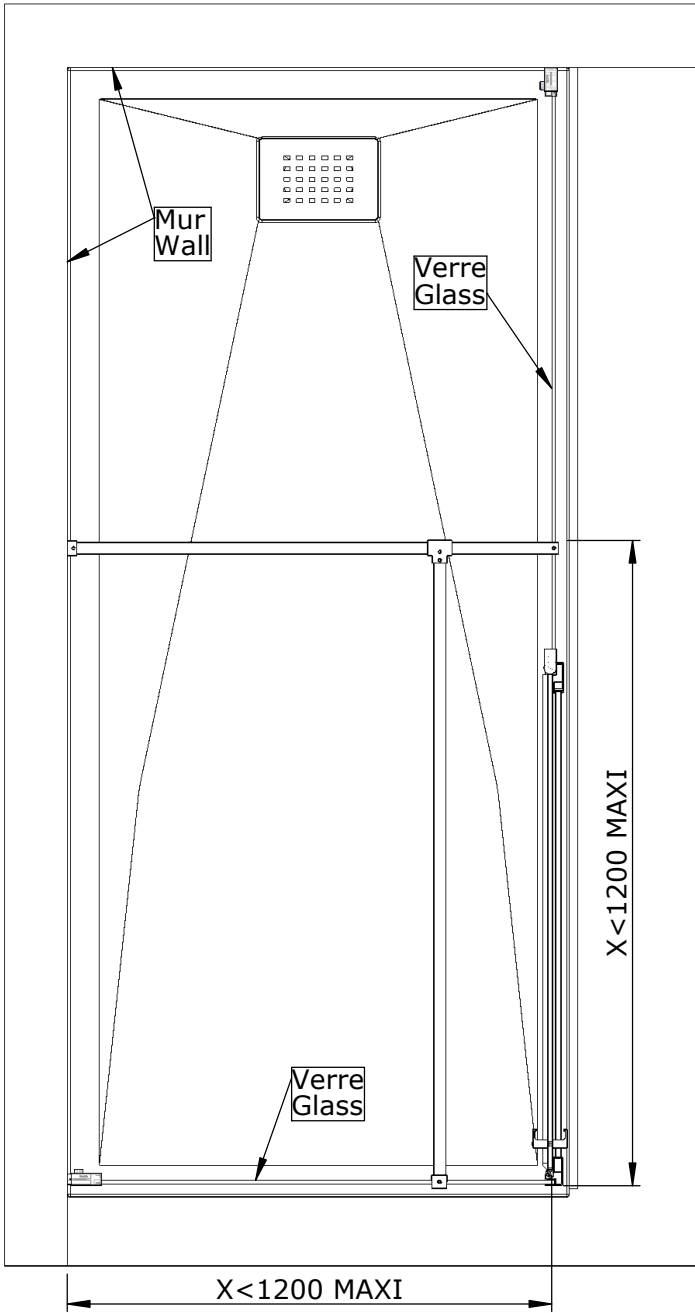

Matériel nécessaire

Tools required

Ø 6mm

01

Dimensions en millimètre
Dimensions in millimeter

02

03

04

05

06

AQUAPRODUCTION, Site industriel, F - 44680 Chéméré

14

EN 14428

Paroi de douche, fabriquée en verre de silicate
sodo-calcique de sécurité trempé thermiquement

Aptitude au nettoyage : réussite

Résistance à l'impact/propriétés de fragmentation : réussite