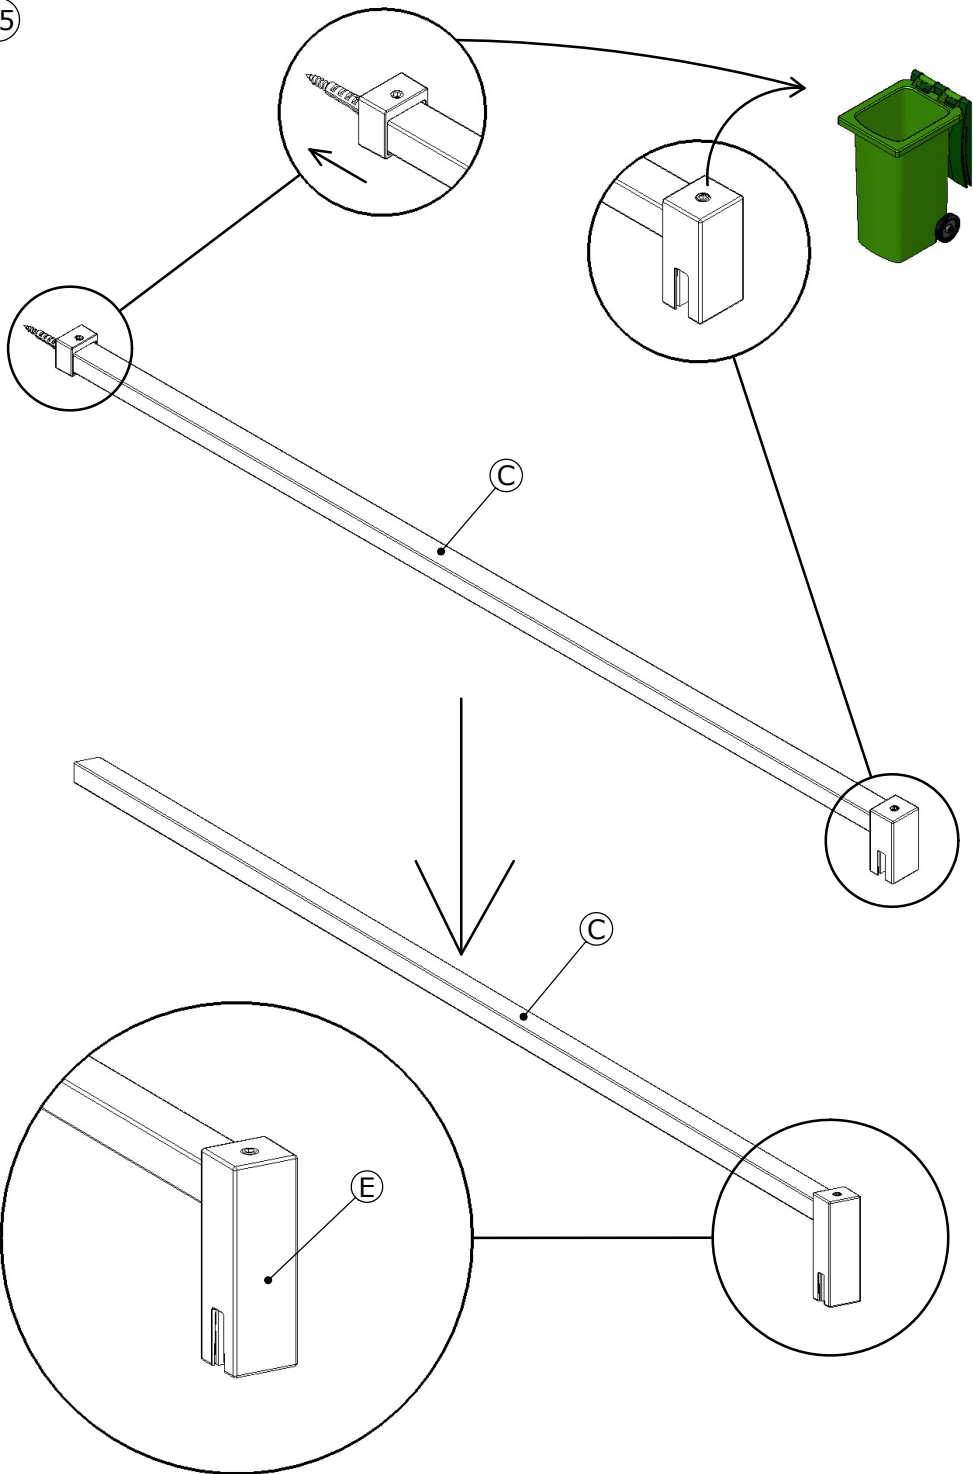

Matériel nécessaire

Tools required

Ø 6mm

01

Dimensions en millimètre
Dimensions in millimeter

02

03

04

05

06

AQUAPRODUCTION, Site industriel, F - 44680 Chéméré

14

EN 14428

Paroi de douche, fabriquée en verre de silicate
sodo-calcique de sécurité trempé thermiquement

Aptitude au nettoyage : réussite

Résistance à l'impact/propriétés de fragmentation : réussite