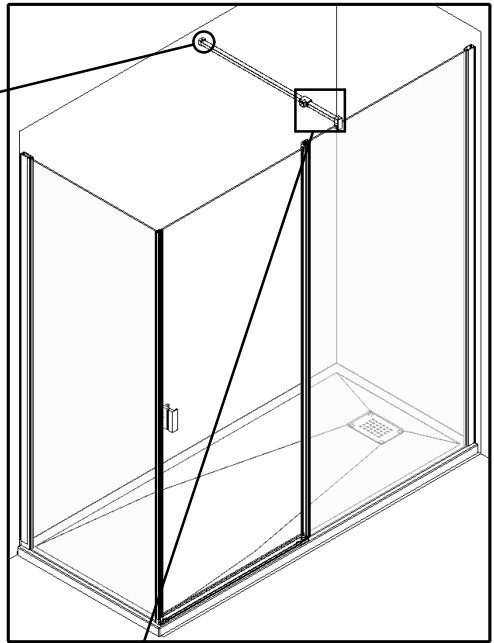

Matériel nécessaire

Tools required

Ø 6mm

01

Dimensions en millimètre
Dimensions in millimeter

02

03

04

05

06

AQUAPRODUCTION, Site industriel, F - 44680 Chéméré

14

EN 14428

Paroi de douche, fabriquée en verre de silicate
sodo-calcique de sécurité trempé thermiquement

Aptitude au nettoyage : réussite

Résistance à l'impact/propriétés de fragmentation : réussite