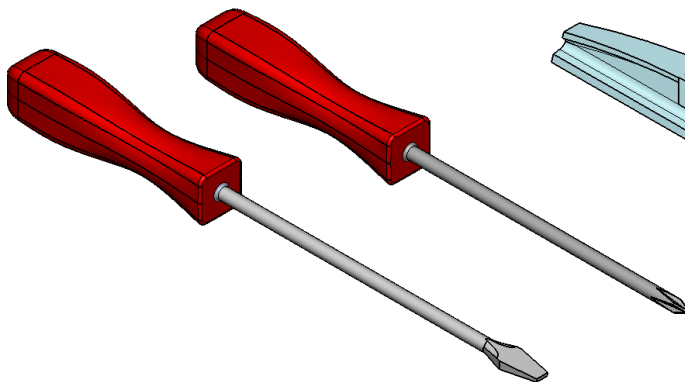

Matériel nécessaire

Tools required

Ø 6mm

01

Dimensions en millimètre
Dimensions in millimeter

02

03

04

05

06

AQUAPRODUCTION, Site industriel, F - 44680 Chéméré

14

EN 14428

Paroi de douche, fabriquée en verre de silicate
sodo-calcique de sécurité trempé thermiquement

Aptitude au nettoyage : réussite

Résistance à l'impact/propriétés de fragmentation : réussite