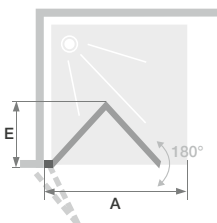

SOLO S

Einfache faltwand für offenen Duschbereich

Smart Design Solo S - Verchromtes Profil

Eigenschaften

- Ideal für kleine Badezimmer
- Weißes oder verchromtes Aluminiumprofil mit Verschlusselement
- Komplette Öffnung möglich dank Drehprofil, Öffnungswinkel von 180° nach innen und nach außen
- Einfache Handhabung: Verchromte Metallscharniere mit Einrastfunktion

Abmessungen in cm		Größe 70	Größe 80	Größe 90	Größe 100
Breite (min./max.)	A	64,3/65,8	74,3/75,8	84,3/85,8	94,3/95,8
Platzbedarf innen/außen	E	32,5	37,5	42,5	47,5
Gesamthöhe		200,5	200,5	200,5	200,5
Dicke des vertikalen Profils		4	4	4	4
Ausgleich von Fehlstellungen		1,5	1,5	1,5	1,5

Beispiel Nischenausführung

Installation wahlweise links/rechts

	Weißes Profil		Verchromtes Profil	
	Klarglas	Dekorglas Cosmos	Klarglas	Dekorglas Cosmos
70 cm	PA90190BTNE	PA90190BCOE	PA90190CTNE	PA90190CCOE
80 cm	PA90192BTNE	PA90192BCOE	PA90192CTNE	PA90192CCOE
90 cm	PA90194BTNE	PA90194BCOE	PA90194CTNE	PA90194CCOE
100 cm	PA90196BTNE	PA90196BCOE	PA90196CTNE	PA90196CCOE

Verbreiterungsprofil (3 cm mehr in der Breite)

Weißes Profil PROFILE51	Verchromtes Profil PROFILE57	Profil Grauschwarz gekörnt PROFILE63
Seitliches Befestigungsprofil (siehe S. 318)		
Weißes Profil PROFILE54	Verchromtes Profil PROFILE60	Profil Grauschwarz gekörnt PROFILE66