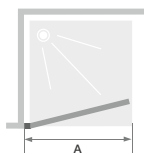

## SOLO P

Einfache Schwenkwand für offenen Duschbereich

Smart Design Solo P - Profil Grauschwarz gekörnt

### Eigenschaften

- Ideal für kleine Badezimmer
- Aluminiumprofil in den Ausführungen Weiß, verchromt oder Grauschwarz gekörnt mit Verschlusselement
- Komplette Öffnung möglich dank Drehprofil, Öffnungswinkel von 180° nach innen und nach außen
- Passende Verstärkungsstange für Größen  $\geq 110$  cm

Abmessungen in cm		Größe 70	Größe 75	Größe 80	Größe 85	Größe 90	Größe 95	Größe 100
Breite (min./max.)	A	64,3/65,8	69,3/70,8	74,3/75,8	79,3/80,8	84,3/85,8	89,3/90,8	94,3/95,8
Gesamthöhe		200,5	200,5	200,5	200,5	200,5	200,5	200,5
Dicke des vertikalen Profils		4	4	4	4	4	4	4
Ausgleich von Fehlstellungen		1,5	1,5	1,5	1,5	1,5	1,5	1,5

Größen  $\leq 100$  cm  
Installation wahlweise links/rechts

Größen  $\geq 110$  cm  
Installation wahlweise links/rechts

Abmessungen in cm		Größe 110	Größe 115	Größe 120	Größe 125	Größe 130	Größe 140	Größe 160
Breite (min./max.)	A	104,3/105,8	109,3/110,8	114,3/115,8	119,3/120,8	124,3/125,8	134,3/135,8	154,3/155,8
Breite des Festelements	C	34,5	34,5	44,5	44,5	44,5	54,5	74,5
Gesamthöhe (+ 2,5 cm der Verstärkungsstange)		200,5	200,5	200,5	200,5	200,5	200,5	200,5
Dicke des vertikalen Profils		4	4	4	4	4	4	4
Ausgleich von Fehlstellungen		1,5	1,5	1,5	1,5	1,5	1,5	1,5