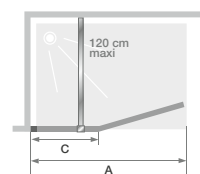

### Eigenschaften

- Ideal für kleine Badezimmer
- Aluminiumprofil in den Ausführungen Weiß, verchromt oder Grauschwarz gekörnt mit Verschlusselement
- Komplette Öffnung möglich dank Drehprofil, Öffnungswinkel von 180° nach innen und nach außen
- Passende Verstärkungsstange für Größen  $\geq 110$  cm

Abmessungen in cm		Größe 70	Größe 75	Größe 80	Größe 85	Größe 90	Größe 95	Größe 100
Breite (min./max.)	A	64,3/65,8	69,3/70,8	74,3/75,8	79,3/80,8	84,3/85,8	89,3/90,8	94,3/95,8
Gesamthöhe		200,5	200,5	200,5	200,5	200,5	200,5	200,5
Dicke des vertikalen Profils		4	4	4	4	4	4	4
Ausgleich von Fehlstellungen		1,5	1,5	1,5	1,5	1,5	1,5	1,5

Größen  $\leq 100$  cm  
Installation wahlweise links/rechts

Größen  $\geq 110$  cm  
Installation wahlweise links/rechts

Abmessungen in cm		Größe 110	Größe 115	Größe 120	Größe 125	Größe 130	Größe 140	Größe 160
Breite (min./max.)	A	104,3/105,8	109,3/110,8	114,3/115,8	119,3/120,8	124,3/125,8	134,3/135,8	154,3/155,8
Breite des Festelements	C	34,5	34,5	44,5	44,5	44,5	54,5	74,5
Gesamthöhe (+ 2,5 cm der Verstärkungsstange)		200,5	200,5	200,5	200,5	200,5	200,5	200,5
Dicke des vertikalen Profils		4	4	4	4	4	4	4
Ausgleich von Fehlstellungen		1,5	1,5	1,5	1,5	1,5	1,5	1,5