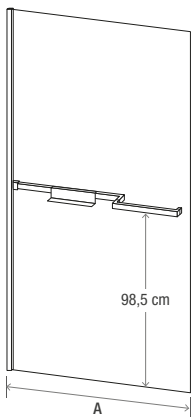

SOLO KOBRA

Premium-Modell für offenen Duschbereich

Eigenschaften

- 3-in-1-Verstärkungssystem: Verstärkungsstange parallel zur Wand, Ablageregal und Handtuchhalter
- Verchromtes oder mattschwarzes Aluminiumprofil mit Blende
- Silikonabdeckleiste passend zum Profil unten an der Wand
- Klarglas
- Optional: gerade Verstärkungsstange (120 cm) passend zum Profil für maximale Stabilität

Solo Kobra - Profi Schwarz matt

Abmessungen in cm		Größe 80	Größe 90	Größe 100	Größe 120	Größe 140
Breite (min./max.)	A	77,5/79	87,5/89	107,5/109	117,5/119	137,5/139
Gesamthöhe		200	200	200	200	200
Dicke des vertikalen Profils		2	2	2	2	2
Ausgleich von Fehlstellungen		1,5	1,5	1,5	1,5	1,5

Umkehrbare Installation links / rechts

	Verchromtes Profil	Profil Schwarz matt
	Klarglas	Klarglas
80 cm	PA2600CTNE	PA2600NMTNE
90 cm	PA2601CTNE	PA2601NMTNE
100 cm	PA2602CTNE	PA2602NMTNE
120 cm	PA2603CTNE	PA2603NMTNE
140 cm	PA2604CTNE	PA2604NMTNE