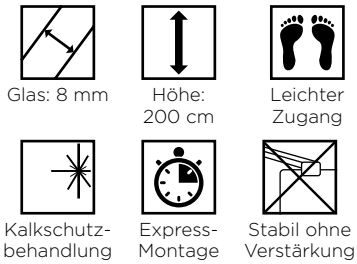

SOLO KOBRA

Premium-Modell für offenen Duschbereich

Eigenschaften

- 3-in-1-Verstärkungssystem: Verstärkungsstange parallel zur Wand, Ablageregal und Handtuchhalter
- Verchromtes oder mattschwarzes Aluminiumprofil mit Blende
- Silikonabdeckleiste passend zum Profil unten an der Wand
- Klarglas
- Optional: gerade Verstärkungsstange (120 cm) passend zum Profil für maximale Stabilität

Solo Kobra - Profi Schwarz matt

Abmessungen in cm		Größe 80	Größe 90	Größe 100	Größe 120	Größe 140
Breite (min./max.)	A	77,5/79	87,5/89	107,5/109	117,5/119	137,5/139
Gesamthöhe		200	200	200	200	200
Dicke des vertikalen Profils		2	2	2	2	2
Ausgleich von Fehlstellungen		1,5	1,5	1,5	1,5	1,5

Umkehrbare Installation links / rechts

	Verchromtes Profil	Profil Schwarz matt
	Klarglas	Klarglas
80 cm	PA2600CTNE	PA2600NMTNE
90 cm	PA2601CTNE	PA2601NMTNE
100 cm	PA2602CTNE	PA2602NMTNE
120 cm	PA2603CTNE	PA2603NMTNE
140 cm	PA2604CTNE	PA2604NMTNE

Ablageregal (verschiebbar)

Handtuchhalter

Solo Kobra - verchromtes Profil