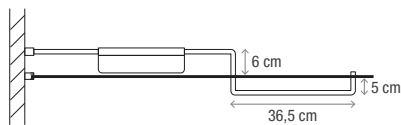

SOLO KOBRA

Premium-Modell für offenen Duschbereich

Eigenschaften

- 3-in-1-Verstärkungssystem: Verstärkungsstange parallel zur Wand, Ablageregal und Handtuchhalter
- Verchromtes oder mattschwarzes Aluminiumprofil mit Blende
- Silikonabdeckleiste passend zum Profil unten an der Wand
- Klarglas
- Optional: gerade Verstärkungsstange (120 cm) passend zum Profil für maximale Stabilität

Solo Kobra - Profi Schwarz matt

Abmessungen in cm		Größe 80	Größe 90	Größe 100	Größe 120	Größe 140
Breite (min./max.)	A	77,5/79	87,5/89	107,5/109	117,5/119	137,5/139
Gesamthöhe		200	200	200	200	200
Dicke des vertikalen Profils		2	2	2	2	2
Ausgleich von Fehlstellungen		1,5	1,5	1,5	1,5	1,5

Umkehrbare Installation links / rechts

	Verchromtes Profil	Profil Schwarz matt
	Klarglas	Klarglas
80 cm	PA2600CTNE	PA2600NMTNE
90 cm	PA2601CTNE	PA2601NMTNE
100 cm	PA2602CTNE	PA2602NMTNE
120 cm	PA2603CTNE	PA2603NMTNE
140 cm	PA2604CTNE	PA2604NMTNE