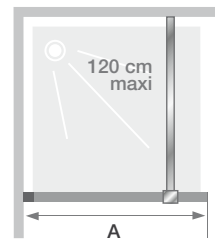

# SOLO DESIGN+

Einfache Duschwand für offenen Duschbereich

Nischenausführung

Eckausführung

Glas 6 mm

Kalkschutzbehandlung

Höhe: 200 cm

Express-Montage

## Eigenschaften

- Duschwand mit dünnem Rahmen (1 cm dick) aus Aluminium, der die 3 Glaskanten verdeckt
- Aluminiumprofil in Weiß gekörnt, Schwarz matt, Edelstahl gebürstet oder Graphit gebürstet mit Verschlusselement
- 5 Glasoberflächen (nach Abschlussprofil)
- Gerade Verstärkungsstange passend zum Profil, im Lieferumfang enthalten (max. 120 cm)

Abmessungen in cm		Größe 80	Größe 90	Größe 100	Größe 120	Größe 140
Breite (min./max.)	A	76,7/78,2	86,7/88,2	96,2/98,2	116,7/118,2	136,7/138,2
Gesamthöhe		199,7	199,7	199,7	199,7	199,7
Dicke des vertikalen Profils		1,5	1,5	1,5	1,5	1,5
Ausgleich von Fehlstellungen		1,5	1,5	1,5	1,5	1,5