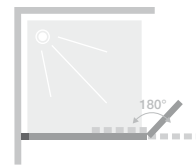

Solo Design+ Profil Graphit gebürstet - Glas Flutes

| | | Duschwand Solo Design | | | | |
|--|----|-----------------------|----------|-----------|-----------|-----------|
| Abmessungen in cm | | Größe 80 | Größe 90 | Größe 100 | Größe 120 | Größe 140 |
| Breite (min./max.) | A | 76,5/78 | 86,5/88 | 96,5/98 | 116,5/118 | 136,5/138 |
| Breite (min./max.) bei Montage mit einem Schwenkflügel | A | 77/78,5 | 87/88,5 | 97/98,5 | 117/118,5 | 137/138,5 |
| Breite | A' | 76 | 86 | 96 | 116 | 136 |
| Gesamthöhe | | 199,5 | 199,5 | 199,5 | 199,5 | 199,5 |
| Dicke des Winkels | | 1,5 | 1,5 | 1,5 | 1,5 | 1,5 |
| Ausgleich von Fehlstellungen | | 1,5 | 1,5 | 1,5 | 1,5 | 1,5 |

Installation wahlweise links/rechts

Info:

Bei Wandmontage bitte eine zweite Verstärkung bestellen

| | | Schwenkflügel |
|-------------------|----|---------------|
| Abmessungen in cm | | Größe 45 |
| Breite* | A2 | 41,5 |
| Gesamthöhe | | 199,5 |

* Breite, wenn der Flügel an der Wand ausgerichtet ist. Bei einer 90°-Faltung beträgt die Breite 45 cm.

Solo Design mit Schwenkflügel
Installation wahlweise links/rechts

Schwenkflügel um 180° drehbar

| | | Eckenbindung | | |
|------------------------------|----|--------------|-----------|-----------|
| Abmessungen in cm | | Größe 70 | Größe 80 | Größe 90 |
| Breite (min./max.) | A3 | 67,9/69,4 | 77,9/79,4 | 87,9/89,4 |
| Gesamthöhe | | 199,5 | 199,5 | 199,5 |
| Dicke des Winkels | | 1,5 | 1,5 | 1,5 |
| Ausgleich von Fehlstellungen | | 1,5 | 1,5 | 1,5 |