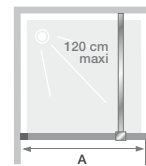

Solo Design+ Profil Graphit gebürstet - Glas Flutes

| | | Duschwand Solo Design | | | | |
|--|----|-----------------------|----------|-----------|-----------|-----------|
| Abmessungen in cm | | Größe 80 | Größe 90 | Größe 100 | Größe 120 | Größe 140 |
| Breite (min./max.) | A | 76,5/78 | 86,5/88 | 96,5/98 | 116,5/118 | 136,5/138 |
| Breite (min./max.) bei Montage mit einem Schwenkflügel | A | 77/78,5 | 87/88,5 | 97/98,5 | 117/118,5 | 137/138,5 |
| Breite | A' | 76 | 86 | 96 | 116 | 136 |
| Gesamthöhe | | 199,5 | 199,5 | 199,5 | 199,5 | 199,5 |
| Dicke des Winkels | | 1,5 | 1,5 | 1,5 | 1,5 | 1,5 |
| Ausgleich von Fehlstellungen | | 1,5 | 1,5 | 1,5 | 1,5 | 1,5 |

Installation wahlweise links/rechts

Info:

Bei Wandmontage bitte eine zweite Verstärkung bestellen

| | | Schwenkflügel |
|-------------------|----|---------------|
| Abmessungen in cm | | Größe 45 |
| Breite* | A2 | 41,5 |
| Gesamthöhe | | 199,5 |

* Breite, wenn der Flügel an der Wand ausgerichtet ist. Bei einer 90°-Faltung beträgt die Breite 45 cm.

Solo Design mit Schwenkflügel
Installation wahlweise links/rechts

Schwenkflügel um 180° drehbar

| | | Eckenbindung | | |
|------------------------------|----|--------------|-----------|-----------|
| Abmessungen in cm | | Größe 70 | Größe 80 | Größe 90 |
| Breite (min./max.) | A3 | 67,9/69,4 | 77,9/79,4 | 87,9/89,4 |
| Gesamthöhe | | 199,5 | 199,5 | 199,5 |
| Dicke des Winkels | | 1,5 | 1,5 | 1,5 |
| Ausgleich von Fehlstellungen | | 1,5 | 1,5 | 1,5 |