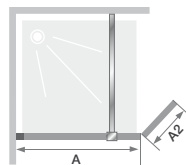

Solo Design+ Profil Graphit gebürstet - Glas Flutes

| | | Duschwand Solo Design | | | | |
|--|----|-----------------------|----------|-----------|-----------|-----------|
| Abmessungen in cm | | Größe 80 | Größe 90 | Größe 100 | Größe 120 | Größe 140 |
| Breite (min./max.) | A | 76,5/78 | 86,5/88 | 96,5/98 | 116,5/118 | 136,5/138 |
| Breite (min./max.) bei Montage mit einem Schwenkflügel | A | 77/78,5 | 87/88,5 | 97/98,5 | 117/118,5 | 137/138,5 |
| Breite | A' | 76 | 86 | 96 | 116 | 136 |
| Gesamthöhe | | 199,5 | 199,5 | 199,5 | 199,5 | 199,5 |
| Dicke des Winkels | | 1,5 | 1,5 | 1,5 | 1,5 | 1,5 |
| Ausgleich von Fehlstellungen | | 1,5 | 1,5 | 1,5 | 1,5 | 1,5 |

Installation wahlweise links/rechts

Info:

Bei Wandmontage bitte eine zweite Verstärkung bestellen

| | | Schwenkflügel |
|-------------------|----|---------------|
| Abmessungen in cm | | Größe 45 |
| Breite* | A2 | 41,5 |
| Gesamthöhe | | 199,5 |

* Breite, wenn der Flügel an der Wand ausgerichtet ist. Bei einer 90°-Faltung beträgt die Breite 45 cm.

Solo Design mit Schwenkflügel
Installation wahlweise links/rechts

Schwenkflügel um 180° drehbar

| | | Eckenbindung | | |
|------------------------------|----|--------------|-----------|-----------|
| Abmessungen in cm | | Größe 70 | Größe 80 | Größe 90 |
| Breite (min./max.) | A3 | 67,9/69,4 | 77,9/79,4 | 87,9/89,4 |
| Gesamthöhe | | 199,5 | 199,5 | 199,5 |
| Dicke des Winkels | | 1,5 | 1,5 | 1,5 |
| Ausgleich von Fehlstellungen | | 1,5 | 1,5 | 1,5 |