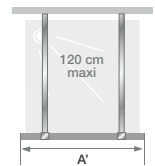

Solo Design+ Profil Graphit gebürstet - Glas Flutes

| | | Duschwand Solo Design | | | | |
|--|----|-----------------------|----------|-----------|-----------|-----------|
| Abmessungen in cm | | Größe 80 | Größe 90 | Größe 100 | Größe 120 | Größe 140 |
| Breite (min./max.) | A | 76,5/78 | 86,5/88 | 96,5/98 | 116,5/118 | 136,5/138 |
| Breite (min./max.) bei Montage mit einem Schwenkflügel | A | 77/78,5 | 87/88,5 | 97/98,5 | 117/118,5 | 137/138,5 |
| Breite | A' | 76 | 86 | 96 | 116 | 136 |
| Gesamthöhe | | 199,5 | 199,5 | 199,5 | 199,5 | 199,5 |
| Dicke des Winkels | | 1,5 | 1,5 | 1,5 | 1,5 | 1,5 |
| Ausgleich von Fehlstellungen | | 1,5 | 1,5 | 1,5 | 1,5 | 1,5 |

Installation wahlweise links/rechts

Info:

Bei Wandmontage bitte eine zweite Verstärkung bestellen

| | | Schwenkflügel |
|-------------------|----|---------------|
| Abmessungen in cm | | Größe 45 |
| Breite* | A2 | 41,5 |
| Gesamthöhe | | 199,5 |

* Breite, wenn der Flügel an der Wand ausgerichtet ist. Bei einer 90°-Faltung beträgt die Breite 45 cm.

Solo Design mit Schwenkflügel
Installation wahlweise links/rechts

Schwenkflügel um 180° drehbar

| | | Eckenbindung | | |
|------------------------------|----|--------------|-----------|-----------|
| Abmessungen in cm | | Größe 70 | Größe 80 | Größe 90 |
| Breite (min./max.) | A3 | 67,9/69,4 | 77,9/79,4 | 87,9/89,4 |
| Gesamthöhe | | 199,5 | 199,5 | 199,5 |
| Dicke des Winkels | | 1,5 | 1,5 | 1,5 |
| Ausgleich von Fehlstellungen | | 1,5 | 1,5 | 1,5 |