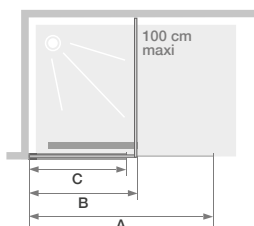

Installation wahlweise links/
rechts