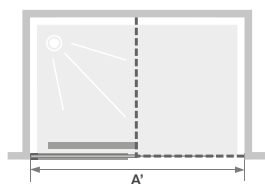

### Eigenschaften

- Schiebewand mit einer Führungsschiene an der Duschwanne
- Aluminiumprofil in Weiß matt, verchromt oder Schwarz matt mit Verschlusselement passend zum Profil
- Klarglas
- Einfache Reinigung: kein Überschneiden der Glasflächen
- Verstärkungsstange im Lieferumfang enthalten, bei Nischenmontage wird die Montage im rechten Winkel empfohlen, es ist aber auch eine parallele Anordnung möglich
- Solo C ist eine Schiebewand für den offenen Duschbereich. Bei Nischenmontage gibt es keine Türverschlussdichtung

Solo C - Verchromtes Profil

Abmessungen in cm		Größe 120	Größe 140	Größe 160
Breite (min./max.)	A	117,5/119	137,5/139	157,5/159
Max. Länge Verstärkungsstange bei Nischenmontage mit parallel angeordneter Verstärkungsstange	A'	200	200	200
Breite bis zur Verstärkungsstange	B	70/71,5	80/81,5	90/91,5
Breite des Festelements	C	60,3/61,8	70,3/71,8	80,3/81,8
Gesamthöhe		200	200	200
Dicke des vertikalen Profils		2	2	2
Ausgleich von Fehlstellungen		1,5	1,5	1,5

Langer Griff

Gleitschiene

Installation wahlweise links/  
rechts

Bei Nischenausführung mit der Möglichkeit, die Verstärkungsstange parallel anzuordnen oder im rechten Winkel zu montieren

	Profil Weiß matt	Verchromtes Profil	Profil Schwarz matt
	Klarglas	Klarglas	Klarglas
120 cm	PA2530BMTNE	PA2530CTNE	PA2530NTNE
140 cm	PA2531BMTNE	PA2531CTNE	PA2531NTNE
160 cm	PA2532BMTNE	PA2532CTNE	PA2532NTNE