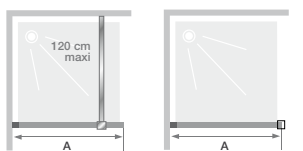

### Eigenschaften

- Aluminiumprofil in Weiß gekörnt, verchromt oder Schwarz matt, mit Verschlusselement
- Klarglas oder Cosmos XL
- Verstärkungsstange (max. 120 cm) oder passende Stange für Deckenbefestigung. Einfach zu installierende Stange, keine Schneidarbeiten erforderlich.
- Schnelle Montage ohne sichtbare Schrauben
- Optional: Schwenkflügel, um zu vermeiden, dass Spritzwasser außerhalb der Dusche landet (Installation möglich mit Solo 6+, Höhe 200 cm, mit gerader Stange oder mit jeder anderen Walk-in-Duschwand aus 6 mm Glas. Bitte sprechen Sie uns an). Schnelle und einfache Montage, ohne dass Klebstoff benötigt wird.

Option mit Schwenkflügel, schnelle und einfache Montage, ohne dass Klebstoff benötigt wird

Abmessungen in cm		Größe 50*	Größe 60*	Größe 70	Größe 80	Größe 90	Größe 100	Größe 110	Größe 120	Größe 140	Größe 160
Breite (min./max.)	A	47,5/49	57,5/59	67,5/69	77,5/79	87,5/89	97,5/99	107,5/109	117,5/119	137,5/139	157,5/159
Breite (min./max.) bei Montage mit einem Schwenkflügel	A	48/49,5	58/59,5	68/69,5	78/79,5	88/89,5	98/99,5	108/109,5	118/119,5	138/139,5	158/159,5
Breite	A'	46	56	66	76	86	96	106	116	136	156
Breite	A'	48	58	68	78	88	98	108	118	138	158
Gesamthöhe		200	200	200	200 oder 225	200 oder 225	200 oder 225	200	200 oder 225	200	200
Dicke des vertikalen Profils		1,4	1,4	1,4	1,4	1,4	1,4	1,4	1,4	1,4	1,4
Ausgleich von Fehlstellungen		1,5	1,5	1,5	1,5	1,5	1,5	1,5	1,5	1,5	1,5

\* Stabile Duschwand von geringer Breite ohne Verstärkung, Verstärkungsstange nicht im Lieferumfang enthalten

Installation wahlweise links/rechts

Solo 6+ mit Stange, Deckenbefestigung, die Stange hat keinen Bodenkontakt