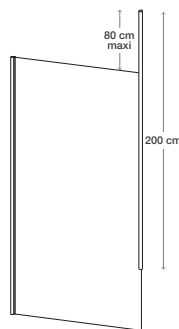

### Eigenschaften

- Aluminiumprofil in Weiß gekörnt, verchromt oder Schwarz matt, mit Verschlusselement
- Klarglas oder Cosmos XL
- Verstärkungsstange (max. 120 cm) oder passende Stange für Deckenbefestigung. Einfach zu installierende Stange, keine Schneidarbeiten erforderlich.
- Schnelle Montage ohne sichtbare Schrauben
- Optional: Schwenkflügel, um zu vermeiden, dass Spritzwasser außerhalb der Dusche landet (Installation möglich mit Solo 6+, Höhe 200 cm, mit gerader Stange oder mit jeder anderen Walk-in-Duschwand aus 6 mm Glas. Bitte sprechen Sie uns an). Schnelle und einfache Montage, ohne dass Klebstoff benötigt wird.

Option mit Schwenkflügel, schnelle und einfache Montage, ohne dass Klebstoff benötigt wird

Abmessungen in cm		Größe 50*	Größe 60*	Größe 70	Größe 80	Größe 90	Größe 100	Größe 110	Größe 120	Größe 140	Größe 160
Breite (min./max.)	A	47,5/49	57,5/59	67,5/69	77,5/79	87,5/89	97,5/99	107,5/109	117,5/119	137,5/139	157,5/159
Breite (min./max.) bei Montage mit einem Schwenkflügel	A	48/49,5	58/59,5	68/69,5	78/79,5	88/89,5	98/99,5	108/109,5	118/119,5	138/139,5	158/159,5
Breite	A'	46	56	66	76	86	96	106	116	136	156
Breite	A'	48	58	68	78	88	98	108	118	138	158
Gesamthöhe		200	200	200	200 oder 225	200 oder 225	200 oder 225	200	200 oder 225	200	200
Dicke des vertikalen Profils		1,4	1,4	1,4	1,4	1,4	1,4	1,4	1,4	1,4	1,4
Ausgleich von Fehlstellungen		1,5	1,5	1,5	1,5	1,5	1,5	1,5	1,5	1,5	1,5

\* Stabile Duschwand von geringer Breite ohne Verstärkung, Verstärkungsstange nicht im Lieferumfang enthalten

Installation wahlweise links/rechts

Solo 6+ mit Stange, Deckenbefestigung, die Stange hat keinen Bodenkontakt

#### Info:

Bei Wandmontage bitte eine zweite Verstärkung bestellen (Stange oder Stabilisierungsstange)

Abmessungen in cm		Schwenkflügel
		Größe 35
Breite**	A2	31
Gesamthöhe		198

\*\* Breite, wenn der Flügel an der Wand ausgerichtet ist. Bei einer 90°-Faltung beträgt die Breite 35 cm.