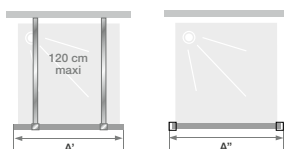

### Eigenschaften

- Aluminiumprofil in Weiß gekörnt, verchromt oder Schwarz matt, mit Verschlusselement
- Klarglas oder Cosmos XL
- Verstärkungsstange (max. 120 cm) oder passende Stange für Deckenbefestigung. Einfach zu installierende Stange, keine Schneidarbeiten erforderlich.
- Schnelle Montage ohne sichtbare Schrauben
- Optional: Schwenkflügel, um zu vermeiden, dass Spritzwasser außerhalb der Dusche landet (Installation möglich mit Solo 6+, Höhe 200 cm, mit gerader Stange oder mit jeder anderen Walk-in-Duschwand aus 6 mm Glas. Bitte sprechen Sie uns an). Schnelle und einfache Montage, ohne dass Klebstoff benötigt wird.

Option mit Schwenkflügel, schnelle und einfache Montage, ohne dass Klebstoff benötigt wird

Abmessungen in cm		Größe 50*	Größe 60*	Größe 70	Größe 80	Größe 90	Größe 100	Größe 110	Größe 120	Größe 140	Größe 160
Breite (min./max.)	A	47,5/49	57,5/59	67,5/69	77,5/79	87,5/89	97,5/99	107,5/109	117,5/119	137,5/139	157,5/159
Breite (min./max.) bei Montage mit einem Schwenkflügel	A	48/49,5	58/59,5	68/69,5	78/79,5	88/89,5	98/99,5	108/109,5	118/119,5	138/139,5	158/159,5
Breite	A'	46	56	66	76	86	96	106	116	136	156
Breite	A'	48	58	68	78	88	98	108	118	138	158
Gesamthöhe		200	200	200	200 oder 225	200 oder 225	200 oder 225	200	200 oder 225	200	200
Dicke des vertikalen Profils		1,4	1,4	1,4	1,4	1,4	1,4	1,4	1,4	1,4	1,4
Ausgleich von Fehlstellungen		1,5	1,5	1,5	1,5	1,5	1,5	1,5	1,5	1,5	1,5

\* Stabile Duschwand von geringer Breite ohne Verstärkung, Verstärkungsstange nicht im Lieferumfang enthalten

Installation wahlweise links/rechts

Solo 6+ mit Stange, Deckenbefestigung, die Stange hat keinen Bodenkontakt

#### Info:

Bei Wandmontage bitte eine zweite Verstärkung bestellen (Stange oder Stabilisierungsstange)

Abmessungen in cm		Schwenkflügel
		Größe 35
Breite**	A2	31
Gesamthöhe		198

\*\* Breite, wenn der Flügel an der Wand ausgerichtet ist. Bei einer 90°-Faltung beträgt die Breite 35 cm.