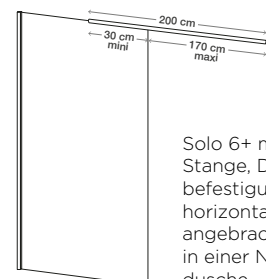

### Eigenschaften

- Aluminiumprofil in Weiß gekörnt, verchromt oder Schwarz matt, mit Verschlusselement
- Klarglas oder Cosmos XL
- Verstärkungsstange (max. 120 cm) oder passende Stange für Deckenbefestigung. Einfach zu installierende Stange, keine Schneidarbeiten erforderlich.
- Schnelle Montage ohne sichtbare Schrauben
- Optional: Schwenkflügel, um zu vermeiden, dass Spritzwasser außerhalb der Dusche landet (Installation möglich mit Solo 6+, Höhe 200 cm, mit gerader Stange oder mit jeder anderen Walk-in-Duschwand aus 6 mm Glas. Bitte sprechen Sie uns an). Schnelle und einfache Montage, ohne dass Klebstoff benötigt wird.

Option mit Schwenkflügel, schnelle und einfache Montage, ohne dass Klebstoff benötigt wird

Abmessungen in cm		Größe 50*	Größe 60*	Größe 70	Größe 80	Größe 90	Größe 100	Größe 110	Größe 120	Größe 140	Größe 160
Breite (min./max.)	A	47,5/49	57,5/59	67,5/69	77,5/79	87,5/89	97,5/99	107,5/109	117,5/119	137,5/139	157,5/159
Breite (min./max.) bei Montage mit einem Schwenkflügel	A	48/49,5	58/59,5	68/69,5	78/79,5	88/89,5	98/99,5	108/109,5	118/119,5	138/139,5	158/159,5
Breite	A'	46	56	66	76	86	96	106	116	136	156
Breite	A'	48	58	68	78	88	98	108	118	138	158
Gesamthöhe		200	200	200	200 oder 225	200 oder 225	200 oder 225	200	200 oder 225	200	200
Dicke des vertikalen Profils		1,4	1,4	1,4	1,4	1,4	1,4	1,4	1,4	1,4	1,4
Ausgleich von Fehlstellungen		1,5	1,5	1,5	1,5	1,5	1,5	1,5	1,5	1,5	1,5

\* Stabile Duschwand von geringer Breite ohne Verstärkung, Verstärkungsstange nicht im Lieferumfang enthalten

Installation wahlweise links/rechts

Solo 6+ mit Stange, Deckenbefestigung, die Stange hat keinen Bodenkontakt

#### Info:

Bei Wandmontage bitte eine zweite Verstärkung bestellen (Stange oder Stabilisierungsstange)

Abmessungen in cm		Schwenkflügel
		Größe 35
Breite**	A2	31
Gesamthöhe		198

\*\* Breite, wenn der Flügel an der Wand ausgerichtet ist. Bei einer 90°-Faltung beträgt die Breite 35 cm.