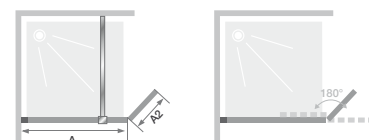

### Eigenschaften

- Aluminiumprofil in Weiß gekörnt, verchromt oder Schwarz matt, mit Verschlusselement
- Klarglas oder Cosmos XL
- Verstärkungsstange (max. 120 cm) oder passende Stange für Deckenbefestigung. Einfach zu installierende Stange, keine Schneidarbeiten erforderlich.
- Schnelle Montage ohne sichtbare Schrauben
- Optional: Schwenkflügel, um zu vermeiden, dass Spritzwasser außerhalb der Dusche landet (Installation möglich mit Solo 6+, Höhe 200 cm, mit gerader Stange oder mit jeder anderen Walk-in-Duschwand aus 6 mm Glas. Bitte sprechen Sie uns an). Schnelle und einfache Montage, ohne dass Klebstoff benötigt wird.

Option mit Schwenkflügel, schnelle und einfache Montage, ohne dass Klebstoff benötigt wird

Abmessungen in cm		Größe 50*	Größe 60*	Größe 70	Größe 80	Größe 90	Größe 100	Größe 110	Größe 120	Größe 140	Größe 160
Breite (min./max.)	A	47,5/49	57,5/59	67,5/69	77,5/79	87,5/89	97,5/99	107,5/109	117,5/119	137,5/139	157,5/159
Breite (min./max.) bei Montage mit einem Schwenkflügel	A	48/49,5	58/59,5	68/69,5	78/79,5	88/89,5	98/99,5	108/109,5	118/119,5	138/139,5	158/159,5
Breite	A'	46	56	66	76	86	96	106	116	136	156
Breite	A'	48	58	68	78	88	98	108	118	138	158
Gesamthöhe		200	200	200	200 oder 225	200 oder 225	200 oder 225	200	200 oder 225	200	200
Dicke des vertikalen Profils		1,4	1,4	1,4	1,4	1,4	1,4	1,4	1,4	1,4	1,4
Ausgleich von Fehlstellungen		1,5	1,5	1,5	1,5	1,5	1,5	1,5	1,5	1,5	1,5

\* Stabile Duschwand von geringer Breite ohne Verstärkung, Verstärkungsstange nicht im Lieferumfang enthalten

Installation wahlweise links/rechts

Solo 6+ mit Stange, Deckenbefestigung, die Stange hat keinen Bodenkontakt

#### Info:

Bei Wandmontage bitte eine zweite Verstärkung bestellen (Stange oder Stabilisierungsstange)

Abmessungen in cm		Schwenkflügel
		Größe 35
Breite**	A2	31
Gesamthöhe		198

\*\* Breite, wenn der Flügel an der Wand ausgerichtet ist. Bei einer 90°-Faltung beträgt die Breite 35 cm.