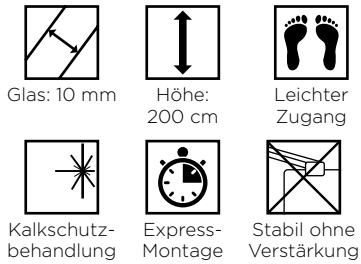

## SOLO 10

Einfache Duschwand ohne Verstärkung für offenen Duschbereich

### Eigenschaften

- Verchromtes Aluminiumprofil mit Verschlusselement
- Verchromte Silikon-Abdeckleiste am unteren Ende der Duschwand
- Klarglas

2 Duschwände Solo 10

Abmessungen in cm		Größe 80	Größe 90	Größe 100	Größe 120	Größe 140
Breite (min./max.)	A	77/79	87/89	97/99	117/119	137/139
Gesamthöhe		200	200	200	200	200
Dicke des vertikalen Profils		2,5	2,5	2,5	2,5	2,5
Ausgleich von Fehlstellungen		2	2	2	2	2

Installation wahlweise links/rechts

Verchromtes Profil	
	Klarglas
80 cm	PA604CTNE
90 cm	PA605CTNE
100 cm	PA606CTNE
120 cm	PA607CTNE
140 cm	PA608CTNE

Solo 10