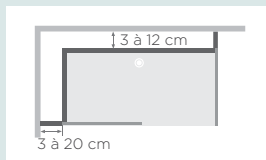

Modèles mixtes

Le compartiment technique accessible par le côté a été agrandi sur les modèles mixtes, permettant un écart par rapport au mur plus important (de 3 à max. 20 cm, selon les côtés). Profilés peu encombrants avec système de fixation invisible.