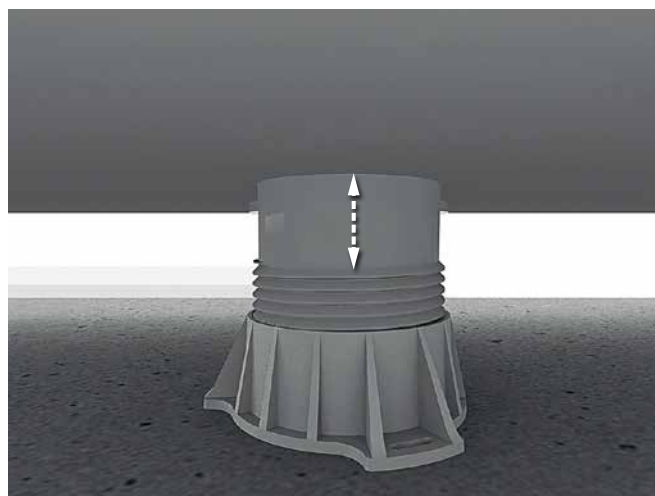

*20 cm pour les largeurs 69/86 cm (modèles hauts) et 69/78 cm (modèles mixtes)

Poignée de maintien à coller (l = 45 cm)

KINBARRE11

Poignée de maintien à visser au mur (l = 45 cm)

KINBARRE08

Kit de surélévation pour bac de douche (hauteur totale du bac de douche : 14,8 à 19,8 cm), avec pieds et baguettes de finition

REHAUSSE23