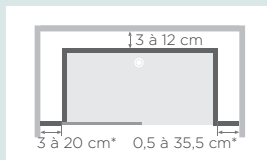

Modèles mixtes

Le compartiment technique accessible par le côté a été agrandi sur les modèles mixtes, permettant un écart par rapport au mur plus important (de 3 à max. 20 cm, selon les côtés). Profilés peu encombrants avec système de fixation invisible.