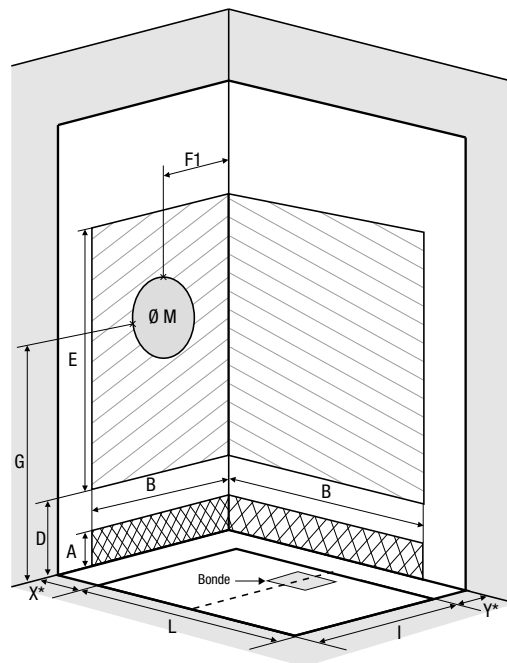

Kinemagic Design

*X+Y ne peuvent pas mesurer plus de 38,5 cm

Dimensions en cm	Largeur			Longueur					
	70	80	90	100	120	140	160	170	
Dimensions du bac de douche	I = 66	I = 76	I = 86	L = 96	L = 116	L = 136	L = 156	L = 166	
Hauteur de l'évacuation (bac de douche sur pieds réglables)	3 à 8			3 à 8					
Hauteur de l'évacuation (bac de douche à l'italienne)	-3			-3					
Hauteur de la zone d'évacuation (bac de douche sur pieds réglables)	A	5 à 10			5 à 10				
Hauteur de la zone d'évacuation (bac de douche à l'italienne)		-1			-1				
Largeur de la zone d'évacuation / Largeur de la zone d'arrivée d'eau	B	62+Y	72+Y	82+Y	93+X	113+X	133+X	153+X	163+X
Hauteur minimale de l'arrivée d'eau (bac de douche sur pieds réglables)	D	20			20				
Hauteur minimale de l'arrivée d'eau (bac de douche à l'italienne)		10			10				
Hauteur de la zone d'arrivée d'eau	E	180			180				
Position du mitigeur	F1	37+Y			37+X				
	F2				L-37+X				
Hauteur jusqu'au milieu du mitigeur (bac de douche sur pieds réglables)	G	115,5 à 116,5			115,5 à 116,5				
Hauteur jusqu'au milieu du mitigeur (bac de douche à l'italienne)		105,5			105,5				
Plage de montage pour le mitigeur de la cabine	M	Ø 30			Ø 30