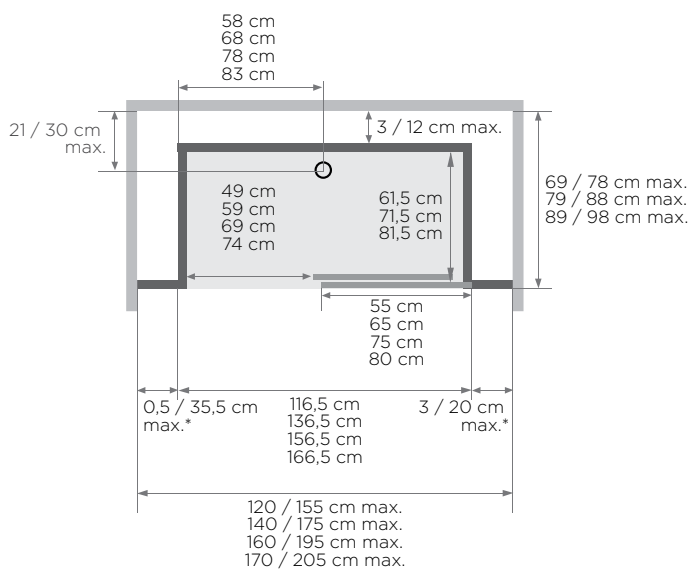

- Hauteur d'évacuation en cas de montage sans pieds réglables :  
-3 cm (montage de l'évacuation à 7,5 cm)
- Hauteur d'évacuation en cas de montage avec pieds réglables :  
3 - 8 cm
- Dimensions de l'assise (l x p x h) :  
45 x 33 x 50 cm

- Hauteur d'évacuation en cas de montage sans pieds réglables :  
-3 cm (montage de l'évacuation à 7,5 cm)
- Hauteur d'évacuation en cas de montage avec pieds réglables :  
3 - 8 cm
- Dimensions du cache (l × p × h) :  
30 × 7 × 26 cm
- Dimensions de l'assise (l × p × h) :  
45 × 33 × 50 cm

### Douche en niche mixte

Installation au choix : à gauche ou à droite

Porte coulissante

\* Les côtés gauche et droit ne peuvent pas dépasser 38,5 cm ensemble  
(modèle sérigraphié, ouverture à gauche = sérigraphie sur la face intérieure de la porte)