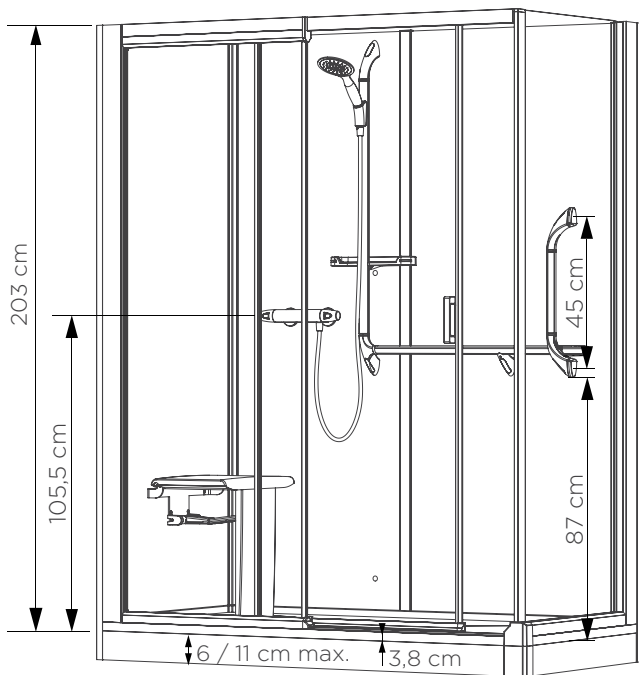

## ROYAL+ : Modèle haut

Avec main courante ergonomique et poignée de maintien pour une sécurité maximale

Kinemagic Royal+ : modèle en niche haut - encastrement partiel - mitigeur

Kinemagic Royal+ : modèle en niche haut - encastrement partiel - thermostat

- Hauteur d'évacuation en cas de montage sans pieds réglables :  
-3 cm (montage de l'évacuation à 7,5 cm)
- Hauteur d'évacuation en cas de montage avec pieds réglables :  
3 - 8 cm
- Dimensions de l'assise (l x p x h) :  
45 x 33 x 50 cm

### Douche en niche haute

Installation au choix : à gauche ou à droite

Porte coulissante

\* Les côtés gauche et droit ne peuvent pas dépasser 38,5 cm ensemble  
(modèle sérigraphié, ouverture à gauche = sérigraphie sur la face intérieure de la porte)