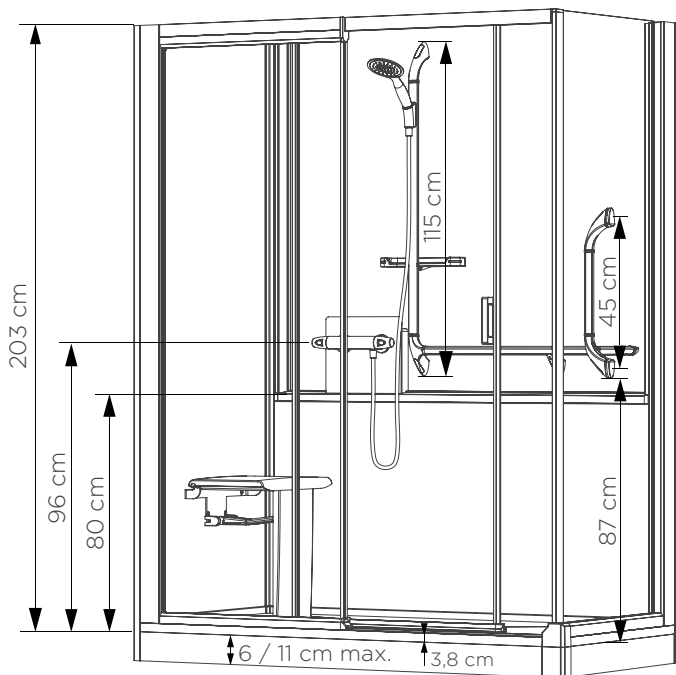

### Douche d'angle haute

Installation au choix : à gauche ou à droite

Porte coulissante

(modèle sérigraphié, ouverture à gauche = sérigraphie sur la face intérieure de la porte)

## ROYAL+ : modèle mixte

Avec cache pour robinet (face avant en verre) avec tablette intégrée à fixer sur la paroi mi-haute

Kinemagic Royal+ : modèle en niche mixte - encastrement partiel - thermostat

Kinemagic Royal+ : modèle d'angle mixte - encastrement partiel - mitigeur mécanique - verre avec partie centrale mate

- Hauteur d'évacuation en cas de montage sans pieds réglables :  
-3 cm (montage de l'évacuation à 7,5 cm)
- Hauteur d'évacuation en cas de montage avec pieds réglables :  
3 - 8 cm
- Dimensions du cache (l × p × h) :  
30 × 7 × 26 cm
- Dimensions de l'assise (l × p × h) :  
45 × 33 × 50 cm