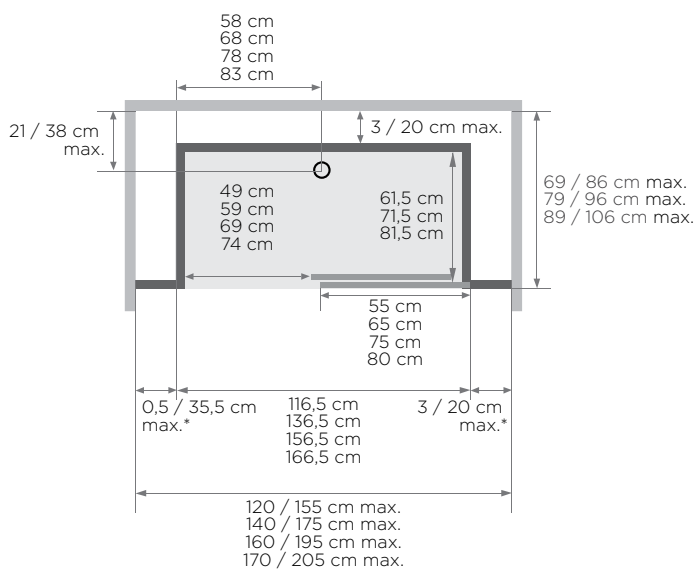

- Hauteur d'évacuation en cas de montage sans pieds réglables :  
-3 cm (montage de l'évacuation à 7,5 cm)
- Hauteur d'évacuation en cas de montage avec pieds réglables :  
3 - 8 cm
- Dimensions de l'assise (l x p x h) :  
45 x 33 x 50 cm

### Douche en niche haute

Installation au choix : à gauche ou à droite

Porte coulissante

\* Les côtés gauche et droit ne peuvent pas dépasser 38,5 cm ensemble  
(modèle sérigraphié, ouverture à gauche = sérigraphie sur la face intérieure de la porte)