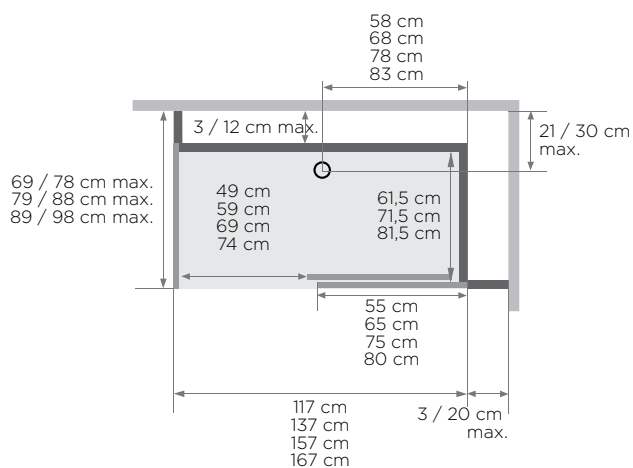

Douche d'angle mixte

Installation au choix : à gauche ou à droite

Porte coulissante

(modèle sérigraphié, ouverture à gauche = sérigraphie sur la face intérieure de la porte)