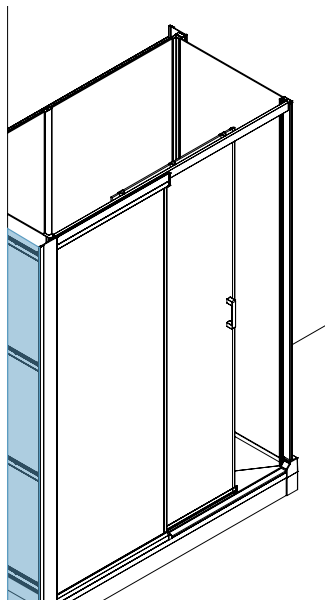

KINRAILO1

**Info !** L'idéal pour le montage d'une armoire étroite à côté de la douche

Kit de fixation pour montage mural uniquement pour les modèles hauts (Permet l'installation d'un système Kinemagic sur un mur unique. La zone bleue est revêtue de panneaux muraux.)

KINRAILO2

**Info !** L'idéal pour le montage d'une armoire à côté de la douche

Baguette de finition latérale (pour les modèles d'angle hauts) KINCACHE05

Baguette de finition latérale (pour les modèles en niche hauts) KINCACHE06