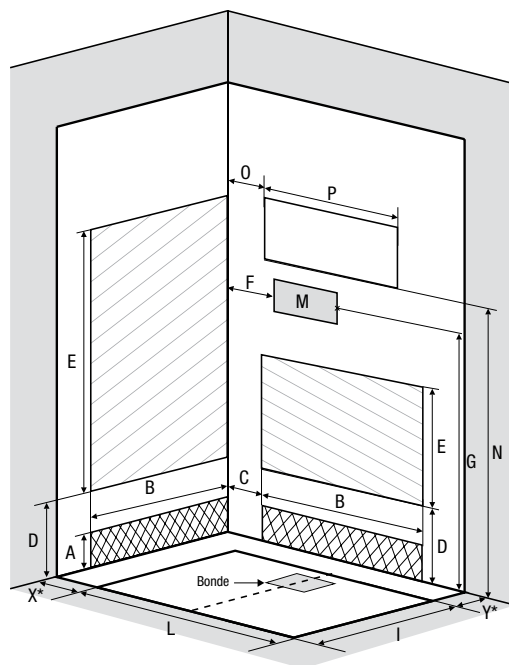

Avant l'installation

KINEMAGIC ROYAL+ / ROYAL : modèle mixte

*X+Y ne peuvent pas mesurer plus de 38,5 cm

Dimensions en cm	Largeur			Longueur					
	70	80	90	100	120	140	160	170	
Dimensions du bac de douche	I = 66	I = 76	I = 86	L = 96	L = 116	L = 136	L = 156	L = 166	
Hauteur de l'évacuation (bac de douche sur pieds réglables)	3 à 8			3 à 8					
Hauteur de l'évacuation (bac de douche à l'italienne)	-3			-3					
Hauteur de la zone d'évacuation (bac de douche sur pieds réglables)	5 à 10			5 à 10					
Hauteur de la zone d'évacuation (bac de douche à l'italienne)	A	-1			-1				
Largeur de la zone d'évacuation / Largeur de la zone d'arrivée d'eau	B	62+Y	72+Y	82+Y	83	103	123	143	153
Position de la zone d'évacuation / Position de la zone d'arrivée d'eau	C	-			6+X				
Hauteur minimale de l'arrivée d'eau (bac de douche sur pieds réglables)	D	20			20				
Hauteur minimale de l'arrivée d'eau (bac de douche à l'italienne)	D	10			10				
Hauteur de la zone d'arrivée d'eau	E	180			68				
Position du mitigeur	F	-			8+X à 59+X	8+X à 79+X	8+X à 99+X	8+X à 119+X	8+X à 129+X
Hauteur jusqu'au milieu du mitigeur (bac de douche sur pieds réglables)	G	102,5 à 107,5			102,5 à 107,5				
Hauteur jusqu'au milieu du mitigeur (bac de douche à l'italienne)	G	96,5			96,5				
Plage de montage pour le mitigeur de la cabine	M	28x22			28x22				
Hauteur jusqu'à la découpe (bac de douche sur pieds réglables)	N	112 à 117			112 à 117				
Hauteur jusqu'à la découpe (bac de douche à l'italienne)	N	106			106				
Position de la découpe	O	-			7+X				
Largeur de la découpe	P	-			82	102	122	142	152