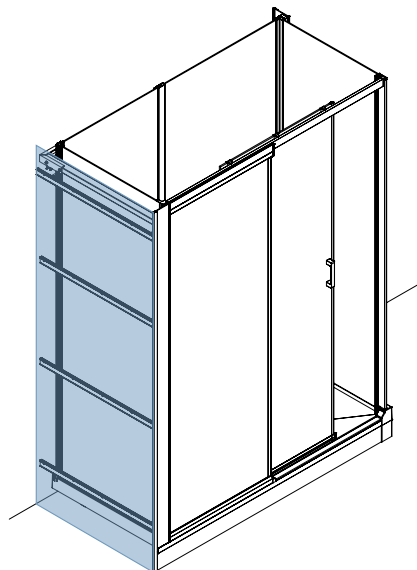

Options KINEMAGIC ROYAL+

Rail de montage avec saillie pour modèles hauts et mixtes (permet d'installer une douche plus large que l'ancienne baignoire. La zone bleue est revêtue de panneaux muraux). Saillie : max. 30 cm*

KINRAILO1

Info ! L'idéal pour le montage d'une armoire étroite à côté de la douche

Kit de fixation pour montage mural uniquement pour les modèles hauts (Permet l'installation d'un système Kinemagic sur un mur unique. La zone bleue est revêtue de panneaux muraux.)

KINRAILO2

Info ! L'idéal pour le montage d'une armoire à côté de la douche

Baguette de finition latérale (pour les modèles d'angle hauts) KINCACHE05

Baguette de finition latérale (pour les modèles en niche hauts) KINCACHE06