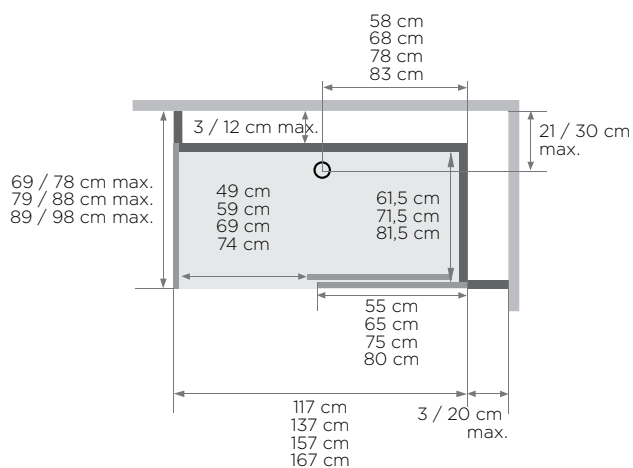

Douche d'angle haute

Installation au choix : à gauche ou à droite

Porte coulissante

(modèle sérigraphié, ouverture à gauche = sérigraphie sur la face intérieure de la porte)