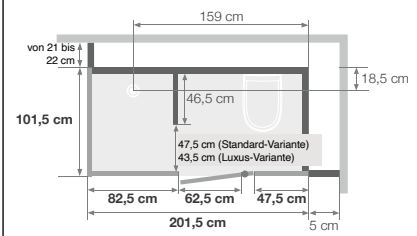

Eckausführung

Dusche links

Dusche rechts