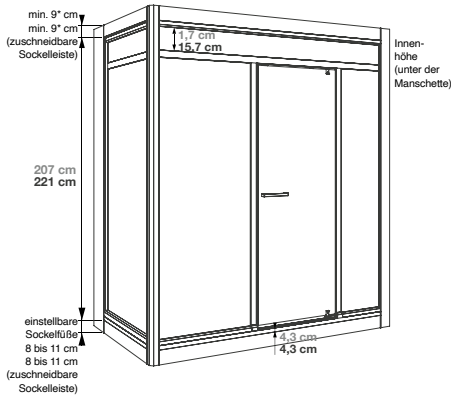

Eigenschaften

- 3 Glas-/Profilkombinationen
- Boden: selbsttragendes Podest aus Biocryl auf höhenverstellbaren Füßen, mit Abschluss-Sockelleisten
- Rückwände aus weißem Opakglas
- Decke mit integrierter LED-Beleuchtung
- Sonstige Ausstattung: Spiegel, Glasablagen, Handtuchhaken, Lüftungsgitter, 220-V-Steckdose, WC-Rollenhalter, Fußmatten
- **Variante „Standard“:** Offener Duschbereich mit Vorhangstange, mechanische Armatur von Grohe mit Handbrause, Keramik-Waschtisch mit mechanischer Mischbatterie von Grohe, Montagerahmen + Hänge-WC von Grohe
- **Variante „Luxus“:** Duschbereich mit schwellenloser Schiebetür, mechanische Armatur von Grohe mit Handbrause, Hängewaschtisch mit mechanischer Mischbatterie von Grohe, Montagerahmen + Hänge-WC von Grohe, Handtuchwärmer
- Halbohohe Ausführung: Holm über der Tür aus schwarzem Aluminium (bei schwarzen Oberflächen) und verchromtem Aluminium (bei weißen Oberflächen)
- Hohe Ausführung: Holm über der Tür in mattiertem Glas (bei allen Ausführungen)
- Erhältlich mit anpassbarer Kleinhebeanlage mit Schneidwerk zur Installation von Modulo XL ohne Schwerkraftanschluss (Anschluss von WC, Waschtisch und Dusche)

Niedrige Ausführung:
ohne Füße:
216 bis 248 cm
mit Füßen:
224 bis 248 cm

Hohe Ausführung:
ohne Füße:
230 bis 250 cm
mit Füßen:
238 bis 250 cm