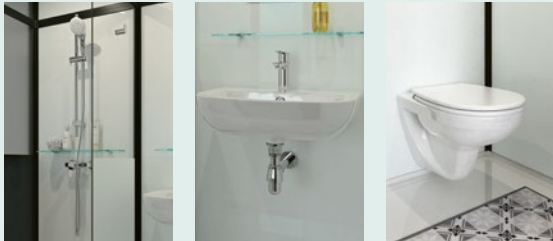

Lieferung als Bausatz, kann wie eine Kabine zusammengebaut werden

Ideal für die Gestaltung eines Elternschlafzimmers mit Bad oder eines neuen Badezimmers

2 Modelle

Modulo

Modulo XL

2 Varianten

Standard

- Offener Duschbereich mit Vorhangstange
- Keramik-Waschtisch mit mechanischer Mischbatterie von Grohe
- Montagerahmen + Hänge-WC von Grohe (für Modulo XL)

Luxus

- Offener Duschbereich mit Schiebetür
- Waschtischunterschrank mit mechanischer Mischbatterie von Grohe
- Handtuchwärmer
- Montagerahmen + Hänge-WC von Grohe (für Modulo XL)

3 Ausführungen

Weißes Profil - Komplett mattiertes Weißglas

Modell mit Dusche, Waschtisch und WC

Eigenschaften

- 3 Glas-/Profilkombinationen
- Boden: selbsttragendes Podest aus Biocryl auf höhenverstellbaren Füßen, mit Abschluss-Sockelleisten
- Rückwände aus weißem Opakglas
- Decke mit integrierter LED-Beleuchtung
- Sonstige Ausstattung: Spiegel, Glasablagen, Handtuchhaken, Lüftungsgitter, 220-V-Steckdose, WC-Rollenhalter, Fußmatten
- **Variante „Standard“:** Offener Duschbereich mit Vorhangstange, mechanische Armatur von Grohe mit Handbrause, Keramik-Waschtisch mit mechanischer Mischbatterie von Grohe, Montagerahmen + Hänge-WC von Grohe
- **Variante „Luxus“:** Duschbereich mit schwellenloser Schiebetür, mechanische Armatur von Grohe mit Handbrause, Hängewaschtisch mit mechanischer Mischbatterie von Grohe, Montagerahmen + Hänge-WC von Grohe, Handtuchwärmer
- Halbohohe Ausführung: Holm über der Tür aus schwarzem Aluminium (bei schwarzen Oberflächen) und verchromtem Aluminium (bei weißen Oberflächen)
- Hohe Ausführung: Holm über der Tür in mattiertem Glas (bei allen Ausführungen)
- Erhältlich mit anpassbarer Kleinhebeanlage mit Schneidwerk zur Installation von Modulo XL ohne Schwerkraftanschluss (Anschluss von WC, Waschtisch und Dusche)

Nischenausführung

Dusche links

Dusche rechts

Eckausführung

Dusche links

Dusche rechts

Standard-Variante: Offener Duschbereich

Alle Varianten: Wandhängendes WC-Becken