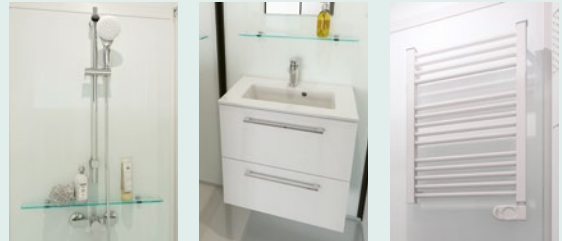

Lieferung als Bausatz, kann wie eine Kabine zusammengebaut werden

Ideal für die Gestaltung eines Elternschlafzimmers mit Bad oder eines neuen Badezimmers

2 Modelle

Modulo

Modulo XL

2 Varianten

Standard

- Offener Duschbereich mit Vorhangstange
- Keramik-Waschtisch mit mechanischer Mischbatterie von Grohe
- Montagerahmen + Hänge-WC von Grohe (für Modulo XL)

Luxus

- Offener Duschbereich mit Schiebetür
- Waschtischunterschrank mit mechanischer Mischbatterie von Grohe
- Handtuchwärmer
- Montagerahmen + Hänge-WC von Grohe (für Modulo XL)

3 Ausführungen

Weißes Profil - Komplett mattiertes Weißglas

Modell mit Dusche, Waschtisch und WC

Eigenschaften

- 3 Glas-/Profilkombinationen
- Boden: selbsttragendes Podest aus Biocryl auf höhenverstellbaren Füßen, mit Abschluss-Sockelleisten
- Rückwände aus weißem Opakglas
- Decke mit integrierter LED-Beleuchtung
- Sonstige Ausstattung: Spiegel, Glasablagen, Handtuchhaken, Lüftungsgitter, 220-V-Steckdose, WC-Rollenhalter, Fußmatten
- **Variante „Standard“:** Offener Duschbereich mit Vorhangstange, mechanische Armatur von Grohe mit Handbrause, Keramik-Waschtisch mit mechanischer Mischbatterie von Grohe, Montagerahmen + Hänge-WC von Grohe
- **Variante „Luxus“:** Duschbereich mit schwellenloser Schiebetür, mechanische Armatur von Grohe mit Handbrause, Hängewaschtisch mit mechanischer Mischbatterie von Grohe, Montagerahmen + Hänge-WC von Grohe, Handtuchwärmer
- Halbohohe Ausführung: Holm über der Tür aus schwarzem Aluminium (bei schwarzen Oberflächen) und verchromtem Aluminium (bei weißen Oberflächen)
- Hohe Ausführung: Holm über der Tür in mattiertem Glas (bei allen Ausführungen)
- Erhältlich mit anpassbarer Kleinhebeanlage mit Schneidwerk zur Installation von Modulo XL ohne Schwerkraftanschluss (Anschluss von WC, Waschtisch und Dusche)

Nischenausführung

Dusche links

Dusche rechts

Eckausführung

Dusche links

Dusche rechts

Standard-Variante: Offener Duschbereich

Alle Varianten: Wandhängendes WC-Becken