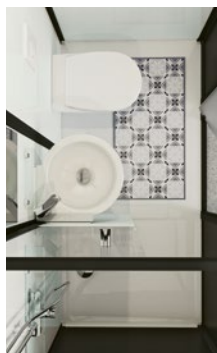

Mit Schneidwerk-Fäkalienkleinhebeanlage			
	Nischenausführung		Eckausführung	
	Dusche links	Dusche rechts	Dusche links	Dusche rechts
Halbhohle Ausführung				
Weißes Profil - Weißglas	MOB20WBNGBBDT	MOB20WBNDDBDT	MOB20WBAGBBDT	MOB20WBADDBDT
Schwarzes Profil - Weißglas	MOB20WBNGNBDT	MOB20WBNDNBDT	MOB20WBAGNBDT	MOB20WBADNBDT
Schwarzes Profil - Schwarzglas	MOB20WBNGNNDT	MOB20WBNDNNDT	MOB20WBAGNNDT	MOB20WBADNNDT
Hohe Ausführung				
Weißes Profil - Weißglas	MO20WBNGBBDT	MO20WBNDDBDT	MO20WBAGBBDT	MO20WBADDBDT
Schwarzes Profil - Weißglas	MO20WBNGNBDT	MO20WBNDNBDT	MO20WBAGNBDT	MO20WBADNBDT
Schwarzes Profil - Schwarzglas	MO20WBNGNNDT	MO20WBNDNNDT	MO20WBAGNNDT	MO20WBADNNDT