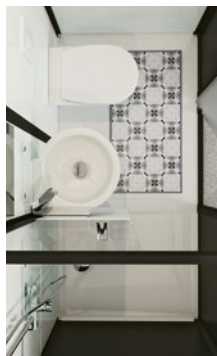

Standard-Variante

	Ohne Schneidwerk-Fäkalienkleinhebeanlage			
	Nischenausführung		Eckausführung	
	Dusche links	Dusche rechts	Dusche links	Dusche rechts
Halbhohle Ausführung				
Weißes Profil - Weißglas	MOB20WNGBBDT	MOB20WNDDBDT	MOB20WAGBBDT	MOB20WADDBDT
Schwarzes Profil - Weißglas	MOB20WNGNBDT	MOB20WNDNBDT	MOB20WAGNBDT	MOB20WADNBDT
Schwarzes Profil - Schwarzglas	MOB20WNGNNDT	MOB20WNDNNDT	MOB20WAGNNDT	MOB20WADNNDT
Hohe Ausführung				
Weißes Profil - Weißglas	MO20WNGBBDT	MO20WNDDBDT	MO20WAGBBDT	MO20WADDBDT
Schwarzes Profil - Weißglas	MO20WNGNBDT	MO20WNDNBDT	MO20WAGNBDT	MO20WADNBDT
Schwarzes Profil - Schwarzglas	MO20WNGNNDT	MO20WNDNNDT	MO20WAGNNDT	MO20WADNNDT