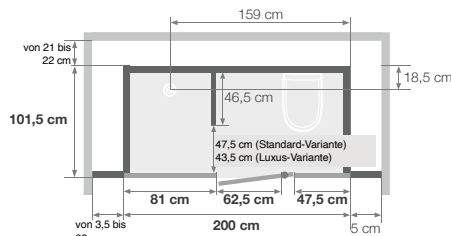

Nischenausführung

Dusche links

Dusche rechts