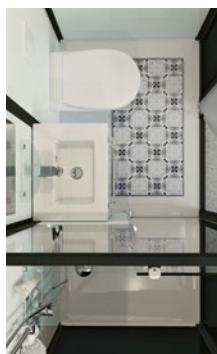

Mit Schneidwerk-Fäkalienkleinhebeanlage			
	Nischenausführung		Eckausführung	
	Dusche links	Dusche rechts	Dusche links	Dusche rechts
Halbhohle Ausführung				
Weißes Profil - Weißglas	MOLB20WBNGBBDT	MOLB20WBNDDBDT	MOLB20WBAGBBDT	MOLB20WBADDBDT
Schwarzes Profil - Weißglas	MOLB20WBNGNBDT	MOLB20WBNDNBDT	MOLB20WBAGNBDT	MOLB20WBADNBDT
Schwarzes Profil - Schwarzglas	MOLB20WBNGNNDT	MOLB20WBNDNNDT	MOLB20WBAGNNDT	MOLB20WBADNNDT
Hohe Ausführung				
Weißes Profil - Weißglas	MOL20WBNGBBDT	MOL20WBNDDBDT	MOL20WBAGBBDT	MOL20WBADDBDT
Schwarzes Profil - Weißglas	MOL20WBNGNBDT	MOL20WBNDNBDT	MOL20WBAGNBDT	MOL20WBADNBDT
Schwarzes Profil - Schwarzglas	MOL20WBNGNNDT	MOL20WBNDNNDT	MOL20WBAGNNDT	MOL20WBADNNDT