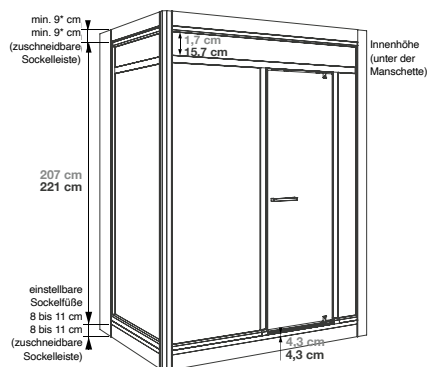

Modell mit Dusche und Waschtisch

Eigenschaften

- 3 Glas-/Profilkombinationen
- Boden: selbsttragendes Podest aus Biocryl auf höhenverstellbaren Füßen, mit Abschluss-Sockelleisten
- Rückwände aus weißem Opakglas
- Decke mit integrierter LED-Beleuchtung
- Sonstige Ausstattung: Spiegel, Glasablagen, Handtuchhaken, Lüftungsgitter, 220-V-Steckdose, Fußmatten
- **Variante „Standard“:** Offener Duschbereich mit Vorhangstange, mechanische Armatur von Grohe mit Handbrause, Keramik-Waschtisch mit mechanischer Mischbatterie von Grohe
- **Variante „Luxus“:** Duschbereich mit schwellenloser Schiebetür, mechanische Armatur von Grohe mit Handbrause, Hängewaschtisch mit mechanischer Mischbatterie von Grohe, Handtuchwärmer
- Halbohohe Ausführung: Holm über der Tür aus schwarzem Aluminium (bei schwarzen Oberflächen) und verchromtem Aluminium (bei weißen Oberflächen)
- Hohe Ausführung: Holm über der Tür in mattiertem Glas (bei allen Ausführungen)
- Erhältlich mit Hebepumpe zur Installation von Modulo ohne Schwerkraftanschluss (Anschluss von Waschtisch und Dusche)

Hohe Ausführung: ohne Füße: 230 bis 250 cm
mit Füßen: 238 bis 250 cm

Halbohohe Ausführung: ohne Füße: 216 bis 248 cm
mit Füßen: 224 bis 248 cm

- Abflusshöhe bei Montage ohne einstellbare Sockelfüße:
- 4,5 cm (Einbau des Abflusses auf 8 cm)
- Abflusshöhe bei Montage mit einstellbaren Sockelfüßen:
3,5 - 6,5 cm

*Die Gesamthöhe der hohen und niedrigen Sockelleisten darf 41,5 cm nicht überschreiten

Standard-Variante: Waschtisch

Luxus-Variante: Waschtischunterschrank

Luxus-Variante: Dusche mit Schiebetür

Luxus-Variante Modulo - Weißes Profil - Komplett mattiertes Weißglas - Eckausführung - Dusche links - halbhohle Ausführung - teilweise Einbettung