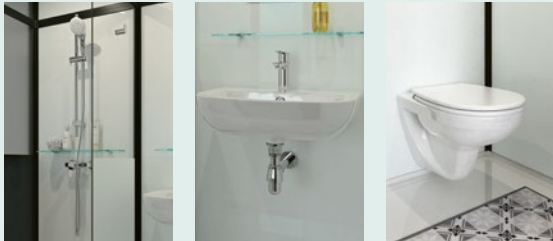

Lieferung als Bausatz, kann wie eine Kabine zusammengebaut werden

Ideal für die Gestaltung eines Elternschlafzimmers mit Bad oder eines neuen Badezimmers

2 Modelle

Modulo

Modulo XL

2 Varianten

Standard

- Offener Duschbereich mit Vorhangstange
- Keramik-Waschtisch mit mechanischer Mischbatterie von Grohe
- Montagerahmen + Hänge-WC von Grohe (für Modulo XL)

Luxus

- Offener Duschbereich mit Schiebetür
- Waschtischunterschrank mit mechanischer Mischbatterie von Grohe
- Handtuchwärmer
- Montagerahmen + Hänge-WC von Grohe (für Modulo XL)

3 Ausführungen

Weißes Profil - Komplett mattiertes Weißglas

Modell mit Dusche und Waschtisch

Eigenschaften

- 3 Glas-/Profilkombinationen
- Boden: selbsttragendes Podest aus Biocryl auf höhenverstellbaren Füßen, mit Abschluss-Sockelleisten
- Rückwände aus weißem Opakglas
- Decke mit integrierter LED-Beleuchtung
- Sonstige Ausstattung: Spiegel, Glasablagen, Handtuchhaken, Lüftungsgitter, 220-V-Steckdose, Fußmatten
- **Variante „Standard“:** Offener Duschbereich mit Vorhangstange, mechanische Armatur von Grohe mit Handbrause, Keramik-Waschtisch mit mechanischer Mischbatterie von Grohe
- **Variante „Luxus“:** Duschbereich mit schwellenloser Schiebetür, mechanische Armatur von Grohe mit Handbrause, Hängewaschtisch mit mechanischer Mischbatterie von Grohe, Handtuchwärmer
- Halbohohe Ausführung: Holm über der Tür aus schwarzem Aluminium (bei schwarzen Oberflächen) und verchromtem Aluminium (bei weißen Oberflächen)
- Hohe Ausführung: Holm über der Tür in mattiertem Glas (bei allen Ausführungen)
- Erhältlich mit Hebepumpe zur Installation von Modulo ohne Schwerkraftanschluss (Anschluss von Waschtisch und Dusche)