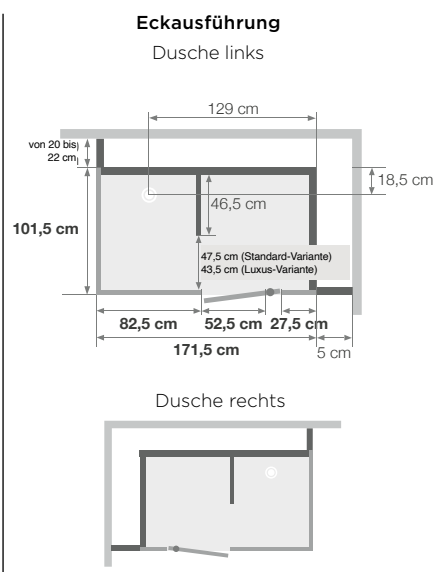

Modell mit Dusche und Waschtisch

Eigenschaften

- 3 Glas-/Profilkombinationen
- Boden: selbsttragendes Podest aus Biocryl auf höhenverstellbaren Füßen, mit Abschluss-Sockelleisten
- Rückwände aus weißem Opakglas
- Decke mit integrierter LED-Beleuchtung
- Sonstige Ausstattung: Spiegel, Glasablagen, Handtuchhaken, Lüftungsgitter, 220-V-Steckdose, Fußmatten
- **Variante „Standard“:** Offener Duschbereich mit Vorhangstange, mechanische Armatur von Grohe mit Handbrause, Keramik-Waschtisch mit mechanischer Mischbatterie von Grohe
- **Variante „Luxus“:** Duschbereich mit schwellenloser Schiebetür, mechanische Armatur von Grohe mit Handbrause, Hängewaschtisch mit mechanischer Mischbatterie von Grohe, Handtuchwärmer
- Halbohohe Ausführung: Holm über der Tür aus schwarzem Aluminium (bei schwarzen Oberflächen) und verchromtem Aluminium (bei weißen Oberflächen)
- Hohe Ausführung: Holm über der Tür in mattiertem Glas (bei allen Ausführungen)
- Erhältlich mit Hebepumpe zur Installation von Modulo ohne Schwerkraftanschluss (Anschluss von Waschtisch und Dusche)

Hohe Ausführung: ohne Füße: 230 bis 250 cm
mit Füßen: 238 bis 250 cm

Halbohohe Ausführung: ohne Füße: 216 bis 248 cm
mit Füßen: 224 bis 248 cm

- Abflusshöhe bei Montage ohne einstellbare Sockelfüße:
- 4,5 cm (Einbau des Abflusses auf 8 cm)
- Abflusshöhe bei Montage mit einstellbaren Sockelfüßen:
3,5 - 6,5 cm

*Die Gesamthöhe der hohen und niedrigen Sockelleisten darf 41,5 cm nicht überschreiten

Standard-Variante: Waschtisch

Luxus-Variante: Waschtischunterschrank

Luxus-Variante: Dusche mit Schiebetür

Luxus-Variante Modulo - Weißes Profil - Komplett mattiertes Weißglas - Eckausführung - Dusche links - halbhohle Ausführung - teilweise Einbettung