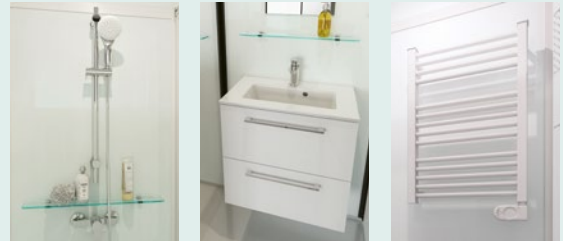

Lieferung als Bausatz, kann wie eine Kabine zusammengebaut werden

Ideal für die Gestaltung eines Elternschlafzimmers mit Bad oder eines neuen Badezimmers

2 Modelle

Modulo

Modulo XL

2 Varianten

Standard

- Offener Duschbereich mit Vorhangstange
- Keramik-Waschtisch mit mechanischer Mischbatterie von Grohe
- Montagerahmen + Hänge-WC von Grohe (für Modulo XL)

Luxus

- Offener Duschbereich mit Schiebetür
- Waschtischunterschrank mit mechanischer Mischbatterie von Grohe
- Handtuchwärmer
- Montagerahmen + Hänge-WC von Grohe (für Modulo XL)

3 Ausführungen

Weißes Profil - Komplett mattiertes Weißglas

Modell mit Dusche und Waschtisch

Eigenschaften

- 3 Glas-/Profilkombinationen
- Boden: selbsttragendes Podest aus Biocryl auf höhenverstellbaren Füßen, mit Abschluss-Sockelleisten
- Rückwände aus weißem Opakglas
- Decke mit integrierter LED-Beleuchtung
- Sonstige Ausstattung: Spiegel, Glasablagen, Handtuchhaken, Lüftungsgitter, 220-V-Steckdose, Fußmatten
- **Variante „Standard“:** Offener Duschbereich mit Vorhangstange, mechanische Armatur von Grohe mit Handbrause, Keramik-Waschtisch mit mechanischer Mischbatterie von Grohe
- **Variante „Luxus“:** Duschbereich mit schwellenloser Schiebetür, mechanische Armatur von Grohe mit Handbrause, Hängewaschtisch mit mechanischer Mischbatterie von Grohe, Handtuchwärmer
- Halbohohe Ausführung: Holm über der Tür aus schwarzem Aluminium (bei schwarzen Oberflächen) und verchromtem Aluminium (bei weißen Oberflächen)
- Hohe Ausführung: Holm über der Tür in mattiertem Glas (bei allen Ausführungen)
- Erhältlich mit Hebepumpe zur Installation von Modulo ohne Schwerkraftanschluss (Anschluss von Waschtisch und Dusche)