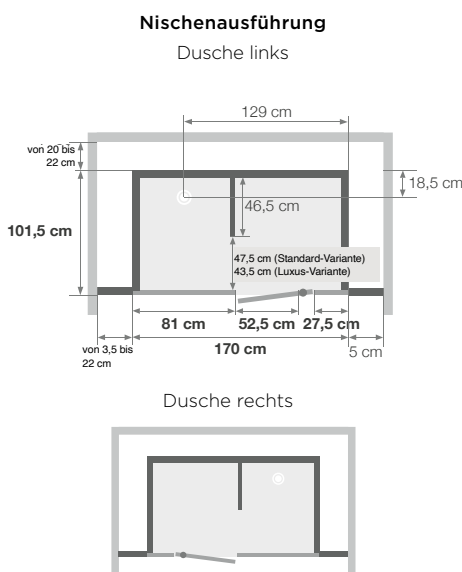

Modell mit Dusche und Waschtisch

Eigenschaften

- 3 Glas-/Profilkombinationen
- Boden: selbsttragendes Podest aus Biocryl auf höhenverstellbaren Füßen, mit Abschluss-Sockelleisten
- Rückwände aus weißem Opakglas
- Decke mit integrierter LED-Beleuchtung
- Sonstige Ausstattung: Spiegel, Glasablagen, Handtuchhaken, Lüftungsgitter, 220-V-Steckdose, Fußmatten
- **Variante „Standard“:** Offener Duschbereich mit Vorhangstange, mechanische Armatur von Grohe mit Handbrause, Keramik-Waschtisch mit mechanischer Mischbatterie von Grohe
- **Variante „Luxus“:** Duschbereich mit schwellenloser Schiebetür, mechanische Armatur von Grohe mit Handbrause, Hängewaschtisch mit mechanischer Mischbatterie von Grohe, Handtuchwärmer
- Halbohohe Ausführung: Holm über der Tür aus schwarzem Aluminium (bei schwarzen Oberflächen) und verchromtem Aluminium (bei weißen Oberflächen)
- Hohe Ausführung: Holm über der Tür in mattiertem Glas (bei allen Ausführungen)
- Erhältlich mit Hebepumpe zur Installation von Modulo ohne Schwerkraftanschluss (Anschluss von Waschtisch und Dusche)

Hohe Ausführung: ohne Füße: 230 bis 250 cm
mit Füßen: 238 bis 250 cm

Halbohohe Ausführung: ohne Füße: 216 bis 248 cm
mit Füßen: 224 bis 248 cm

- Abflusshöhe bei Montage ohne einstellbare Sockelfüße:
- 4,5 cm (Einbau des Abflusses auf 8 cm)
- Abflusshöhe bei Montage mit einstellbaren Sockelfüßen:
3,5 - 6,5 cm

*Die Gesamthöhe der hohen und niedrigen Sockelleisten darf 41,5 cm nicht überschreiten

Standard-Variante: Waschtisch

Luxus-Variante: Waschtischunterschrank

Luxus-Variante: Dusche mit Schiebetür

Luxus-Variante Modulo - Weißes Profil - Komplett mattiertes Weißglas - Eckausführung - Dusche links - halbhohle Ausführung - teilweise Einbettung