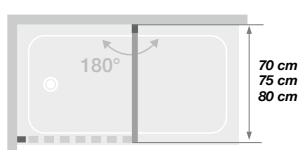

Écran de bain pivotant, à combiner avec Smart Design HYDRA ou LYRA

Verre :
6 mm

Traitement
anti-calcaire

Montage
rapide

Propriétés

- Écran de bain avec paroi pivotante pour le montage d'angle avec Smart Design Hydra ou Lyra afin d'utiliser la baignoire comme espace douche fermé
- Profilé en aluminium dans les finitions « Blanc », « Chromé » ou « Gris noir grainé » avec élément d'obturation
- 2 finitions de verre
- Poignée percée dans la paroi en verre

Smart Design ORION (à gauche) + Smart Design Lyra - profilé gris noir grainé - verre Cosmos

Dimensions en cm	Taille 70	Taille 75	Taille 80
Largeur (min./max.)	65,5/67	70,5/72	75,5/77
Hauteur totale	150	150	150
Épaisseur du profilé vertical	4	4	4
Épaisseur du profilé horizontal	1,1 (monté)	1,1 (monté)	1,1 (monté)
Compensation des décalages	1,5	1,5	1,5

Installation au choix : à gauche ou à droite
Ici en association avec Smart Design Lyra

	Profilé blanc		Profilé chromé		Profilé gris noir grainé	
	Verre transparent	Verre Cosmos	Verre transparent	Verre Cosmos	Verre transparent	Verre Cosmos
70 x 150 cm	PB145BTNE	PB145BCOE	PB145CTNE	PB145CCOE	PB145NTNE	PB145NCOE
75 x 150 cm	PB146BTNE	PB146BCOE	PB146CTNE	PB146CCOE	PB146NTNE	PB146NCOE
80 x 150 cm	PB147BTNE	PB147BCOE	PB147CTNE	PB147CCOE	PB147NTNE	PB147NCOE