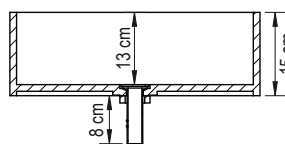

Farben

Weiß

Greige

	Weiß	Greige
45 x 35 x 15 cm	VA200	VA200L

	Weiß	Greige
ø 40 x 16 cm	VA100	VA100L

Rechteckiger Aufsatzwaschtisch Moon - Greige - auf Waschtischplatte Moon - Greige

Runder Aufsatzwaschtisch Moon - Weiß - auf Waschtischplatte Moon - Weiß