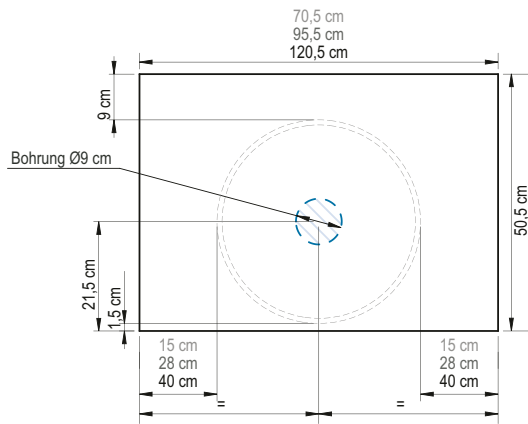

WASCHTISCHPLATTEN

Bohrungen nur für den Waschtischabfluss