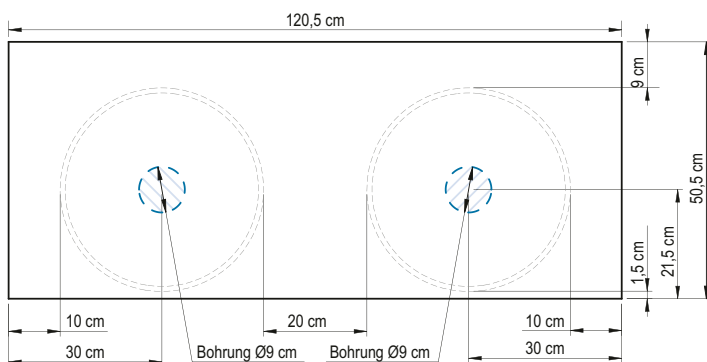

WASCHTISCHPLATTEN

Bohrungen nur für den Waschtischabfluss