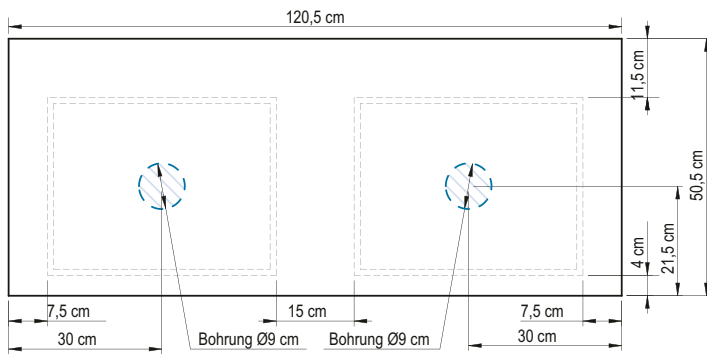

WASCHTISCHPLATTEN

Bohrungen nur für den Waschtischabfluss