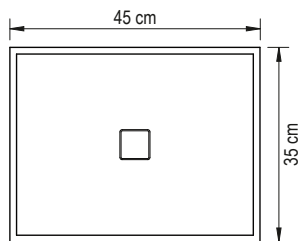

Farben

Weiß

Greige

	Weiß	Greige
45 x 35 x 15 cm	VA200	VA200L

	Weiß	Greige
ø 40 x 16 cm	VA100	VA100L

Rechteckiger Aufsatzwaschtisch Moon - Greige - auf Waschtischplatte Moon - Greige

Runder Aufsatzwaschtisch Moon - Weiß - auf Waschtischplatte Moon - Weiß

Waschtischplatte Wood in Weiß 96 x 51 cm, kombiniert mit einem Waschtisch Wood in Weiß

Waschtischplatte Wood in Gravel 121 x 51 cm, kombiniert mit zwei Waschtischen Wood in Gravel

Waschtischplatte Moon in Weiß 121 x 51 cm, kombiniert mit zwei rechteckigen Waschtischen Moon in Weiß

Waschtischplatte Moon in Greige 76 x 51 cm, kombiniert mit einem Waschtisch Moon in Greige

Waschtischplatte WOOD

	Mit mittiger Bohrung für 1 Waschtisch		Mit mittigen Bohrungen für 1 Waschtisch und 1 Armatur	
	Weiß	Gravel	Weiß	Gravel
70,5 x 50,5 x 10 cm	PV040	PV040L	PV030	PV030L
90,5 x 50,5 x 10 cm	PV041	PV041L	PV031	PV031L
120,5 x 50,5 x 10 cm	PV042	PV042L	PV032	PV032L
	Mit Bohrungen für 2 Waschtische		Mit Bohrungen für 2 Waschtische und 2 Armaturen	
	PV043	PV043L	PV033	PV033L

Waschtischplatte MOON

	Mit mittiger Bohrung für 1 Waschtisch		Mit mittigen Bohrungen für 1 Waschtische und 1 Armatur	
	Weiß	Greige	Weiß	Greige
70,5 x 50,5 x 10 cm	PV020	PV020L	PV010	PV010L
90,5 x 50,5 x 10 cm	PV021	PV021L	PV011	PV011L
120,5 x 50,5 x 10 cm	PV022	PV022L	PV012	PV012L
	Mit Bohrungen für 2 Waschtische		Mit Bohrungen für 2 Waschtische und 2 Armaturen	
	PV023	PV023L	PV013	PV013L