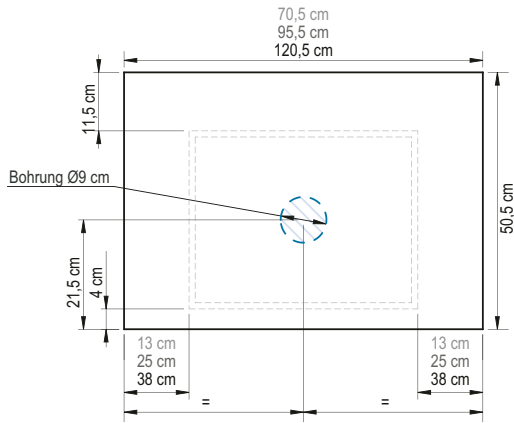

WASCHTISCHPLATTEN

Bohrungen nur für den Waschtischabfluss