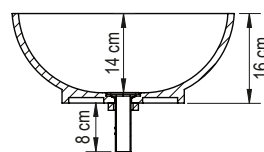

Farben

Weiß

Greige

	Weiß	Greige
45 x 35 x 15 cm	VA200	VA200L

	Weiß	Greige
ø 40 x 16 cm	VA100	VA100L

Rechteckiger Aufsatzwaschtisch Moon - Greige - auf Waschtischplatte Moon - Greige

Runder Aufsatzwaschtisch Moon - Weiß - auf Waschtischplatte Moon - Weiß