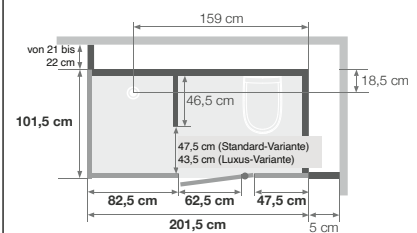

Eckausführung

Dusche links

Dusche rechts