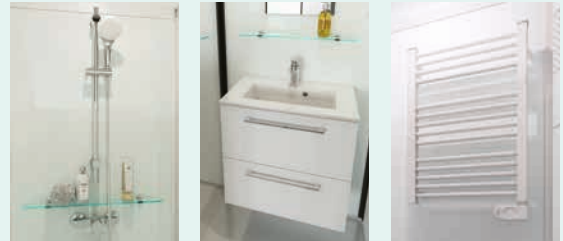

Lieferung als Bausatz, kann wie eine Kabine zusammengebaut werden

Ideal für die Gestaltung eines Elternschlafzimmers mit Bad oder eines neuen Badezimmers

2 Modelle

Modulo

Modulo XL

2 Varianten

Standard

- Offener Duschbereich mit Vorhangstange
- Keramik-Waschtisch mit mechanischer Mischbatterie von Grohe
- Montagerahmen + Hänge-WC von Grohe (für Modulo XL)

Luxus

- Offener Duschbereich mit Schiebetür
- Waschtischunterschrank mit mechanischer Mischbatterie von Grohe
- Handtuchwärmer
- Montagerahmen + Hänge-WC von Grohe (für Modulo XL)

3 Ausführungen

Weißes Profil - Komplett mattiertes Weißglas

Modell mit Dusche, Waschtisch und WC

Eigenschaften

- 3 Glas-/Profilkombinationen
- Boden: selbsttragendes Podest aus Biocryl auf höhenverstellbaren Füßen, mit Abschluss-Sockelleisten
- Rückwände aus weißem Opakglas
- Decke mit integrierter LED-Beleuchtung
- Sonstige Ausstattung: Spiegel, Glasablagen, Handtuchhaken, Lüftungsgitter, 220-V-Steckdose, WC-Rollenhalter, Fußmatten
- **Variante „Standard“:** Offener Duschbereich mit Vorhangstange, mechanische Armatur von Grohe mit Handbrause, Keramik-Waschtisch mit mechanischer Mischbatterie von Grohe, Montagerahmen + Hänge-WC von Grohe
- **Variante „Luxus“:** Duschbereich mit schwellenloser Schiebetür, mechanische Armatur von Grohe mit Handbrause, Hängewaschtisch mit mechanischer Mischbatterie von Grohe, Montagerahmen + Hänge-WC von Grohe, Handtuchwärmer
- Halbohohe Ausführung: Holm über der Tür aus schwarzem Aluminium (bei schwarzen Oberflächen) und verchromtem Aluminium (bei weißen Oberflächen)
- Hohe Ausführung: Holm über der Tür in mattiertem Glas (bei allen Ausführungen)
- Erhältlich mit anpassbarer Kleinhebeanlage mit Schneidwerk zur Installation von Modulo XL ohne Schwerkraftanschluss (Anschluss von WC, Waschtisch und Dusche)