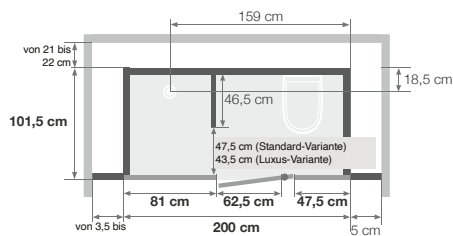

Nischenausführung

Dusche links

Dusche rechts