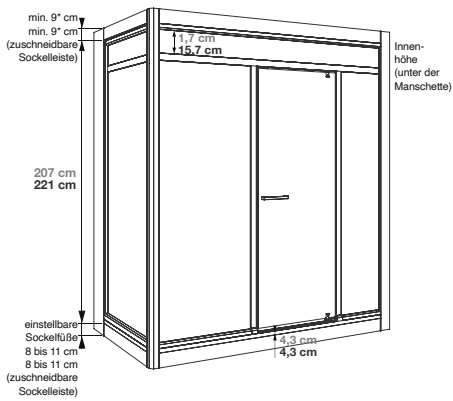

Eigenschaften

- 3 Glas-/Profilkombinationen
- Boden: selbsttragendes Podest aus Biocryl auf höhenverstellbaren Füßen, mit Abschluss-Sockelleisten
- Rückwände aus weißem Opakglas
- Decke mit integrierter LED-Beleuchtung
- Sonstige Ausstattung: Spiegel, Glasablagen, Handtuchhaken, Lüftungsgitter, 220-V-Steckdose, WC-Rollenhalter, Fußmatten
- **Variante „Standard“:** Offener Duschbereich mit Vorhangstange, mechanische Armatur von Grohe mit Handbrause, Keramik-Waschtisch mit mechanischer Mischbatterie von Grohe, Montagerahmen + Hänge-WC von Grohe
- **Variante „Luxus“:** Duschbereich mit schwellenloser Schiebetür, mechanische Armatur von Grohe mit Handbrause, Hängewaschtisch mit mechanischer Mischbatterie von Grohe, Montagerahmen + Hänge-WC von Grohe, Handtuchwärmer
- Halbohohe Ausführung: Holm über der Tür aus schwarzem Aluminium (bei schwarzen Oberflächen) und verchromtem Aluminium (bei weißen Oberflächen)
- Hohe Ausführung: Holm über der Tür in mattiertem Glas (bei allen Ausführungen)
- Erhältlich mit anpassbarer Kleinhebeanlage mit Schneidwerk zur Installation von Modulo XL ohne Schwerkraftanschluss (Anschluss von WC, Waschtisch und Dusche)

Niedrige Ausführung:
ohne Füße:
216 bis 248 cm
mit Füßen:
224 bis 248 cm

Hohe Ausführung:
ohne Füße:
230 bis 250 cm
mit Füßen:
238 bis 250 cm