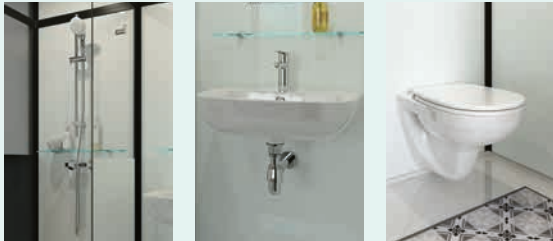

Lieferung als Bausatz, kann wie eine Kabine zusammengebaut werden

Ideal für die Gestaltung eines Elternschlafzimmers mit Bad oder eines neuen Badezimmers

2 Modelle

Modulo

Modulo XL

2 Varianten

Standard

- Offener Duschbereich mit Vorhangstange
- Keramik-Waschtisch mit mechanischer Mischbatterie von Grohe
- Montagerahmen + Hänge-WC von Grohe (für Modulo XL)

Luxus

- Offener Duschbereich mit Schiebetür
- Waschtischunterschrank mit mechanischer Mischbatterie von Grohe
- Handtuchwärmer
- Montagerahmen + Hänge-WC von Grohe (für Modulo XL)

3 Ausführungen

Weißes Profil - Komplett mattiertes Weißglas

Modell mit Dusche, Waschtisch und WC

Eigenschaften

- 3 Glas-/Profilkombinationen
- Boden: selbsttragendes Podest aus Biocryl auf höhenverstellbaren Füßen, mit Abschluss-Sockelleisten
- Rückwände aus weißem Opakglas
- Decke mit integrierter LED-Beleuchtung
- Sonstige Ausstattung: Spiegel, Glasablagen, Handtuchhaken, Lüftungsgitter, 220-V-Steckdose, WC-Rollenhalter, Fußmatten
- **Variante „Standard“:** Offener Duschbereich mit Vorhangstange, mechanische Armatur von Grohe mit Handbrause, Keramik-Waschtisch mit mechanischer Mischbatterie von Grohe, Montagerahmen + Hänge-WC von Grohe
- **Variante „Luxus“:** Duschbereich mit schwellenloser Schiebetür, mechanische Armatur von Grohe mit Handbrause, Hängewaschtisch mit mechanischer Mischbatterie von Grohe, Montagerahmen + Hänge-WC von Grohe, Handtuchwärmer
- Halbohohe Ausführung: Holm über der Tür aus schwarzem Aluminium (bei schwarzen Oberflächen) und verchromtem Aluminium (bei weißen Oberflächen)
- Hohe Ausführung: Holm über der Tür in mattiertem Glas (bei allen Ausführungen)
- Erhältlich mit anpassbarer Kleinhebeanlage mit Schneidwerk zur Installation von Modulo XL ohne Schwerkraftanschluss (Anschluss von WC, Waschtisch und Dusche)

Nischenausführung

Dusche links

Dusche rechts

Eckausführung

Dusche links

Dusche rechts

Standard-Variante: Offener Duschbereich

Alle Varianten: Wandhängendes WC-Becken