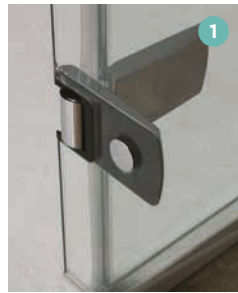

KINESTYLE

Ausführungen

- Klarglas
- Profile aus verchromtem Aluminium
- Bündige Scharniere (Schwenktüren) ¹
- Verchromter Metallgriff (Schwenktüren) ²
- Verchromter Metallgriff (Schiebetüren) ³

Konfigurationen

	 Nischenausführung	 Eckausführung
Offene Ausführung	Kinestyle Solo S.70	
Schwenktür	Kinestyle P S.71	Kinestyle P+F S.74
Schiebetür(en)	Kinestyle C S.72	Kinestyle C+F S.75
		Kinestyle A S.73

Aus Nutzersicht

- Leichter Einstieg: Duschwände für den offenen Duschbereich und teilgerahmte Türen
- Besserer Spritzschutz: 200 cm hohe Glasfront
- Einfache Reinigung: Kalkschutzbehandeltes Glas und bündige Scharniere für Schwenktüren

Aus Monteursicht

- Perfekte Feineinstellung: Einfacher Ausgleich durch Verstellbereich

C+F

Schiebetür mit Festelement + Seitenwand zur Eckmontage

Kinestyle C+F

Eigenschaften

- Modernes Design mit sichtbaren Rollensätzen
- Verchromter Metallgriff
- Bessere Abdichtung durch optionale Schwalleiste (im Lieferumfang enthalten)