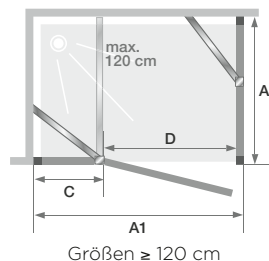

Aus Monteursicht

- Einfache Installation: Verstellbereich zum Schrägenausgleich von 15 mm bei Profilausführung
- An alle Projektanforderungen anpassbar: Standardabmessungen von 70 bis 180 cm

P+F

Schwenktür mit Festelement + fester Seitenwand für die Eckmontage

Kinequartz rahmenlos - P (Größe ≥ 120 cm) + F - Scharniere links

Eigenschaften

- Winkelwandbefestigung für mehr Helligkeit im Duschbereich
- Scharnier mit Hebe-/Senkmechanismus zum Schutz der Bodendichtungen der Türen (s. S. 25)
- Crystal-Clean-Klarglas mit 10-Jahres-Garantie
- Integrierter verchromter Metallgriff
- Verchromte Verstärkungsstange (max. 120 cm), die gerade oder schräg montiert werden kann
- Verchromte Silikon-Abdeckleisten am unteren Ende der Duschwanne optional (im Lieferumfang enthalten)
- Bessere Abdichtung durch optionale Schwalleiste (im Lieferumfang enthalten)

Abmessungen in cm	Tür								Feste Seitenwand			
		Größe 80	Größe 90	Größe 100	Größe 120	Größe 140	Größe 160	Größe 180	Größe 80	Größe 90	Größe 100	
Breite (min./max.)	A1	78,5/79	88,5/89	98,5/99	118/119	138/139	158/159	178/179	A2	78,5/79	88,5/89	98,5/99
Breite des Festelements	C	-	-	-	36	56	76	96	-	-	-	-
Öffnung	D	70	80	90	74	74	74	74	-	-	-	-
Gesamthöhe (+0,6 cm der Verstärkungsstange)		200	200	200	-	-	-	-	-	-	-	-
Gesamthöhe (+1,3 cm der Verstärkungsstange)		-	-	-	200	200	200	200	-	-	-	-
Dicke des Scharniers		6	6	6	-	-	-	-	-	-	-	-
Dicke des Winkels		-	-	-	6	6	6	6	6	6	6	6
Verstellbereich (an einer Seite)		0,5	0,5	0,5	0,5	0,5	0,5	0,5	2,5	2,5	2,5	2,5
Zusätzliche Justierung (in Bezug auf die Scharniere)		-	-	-	0,5	0,5	0,5	0,5	-	-	-	-

Info: Bei Montage auf der Duschwanne verringert sich die Breite der Duschwand bei Größen ≤ 100 cm um 2,2 cm und bei Größen ≥ 120 cm um 1,7 cm. Bei Montage ohne Duschwanne ist dies bei der Berechnung des zu fliesenden Bereichs zu berücksichtigen.