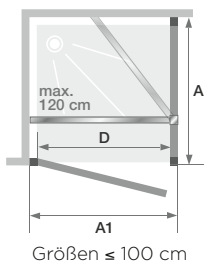

Aus Monteursicht

- Einfache Installation: Verstellbereich zum Schrägenausgleich von 15 mm bei Profilausführung
- An alle Projektanforderungen anpassbar: Standardabmessungen von 70 bis 180 cm

P+F

Schwenktür mit Festelement + fester Seitenwand für die Eckmontage

Kinequartz rahmenlos - P (Größe ≥ 120 cm) + F - Scharniere links

Eigenschaften

- Winkelwandbefestigung für mehr Helligkeit im Duschbereich
- Scharnier mit Hebe-/Senkmechanismus zum Schutz der Bodendichtungen der Türen (s. S. 25)
- Crystal-Clean-Klarglas mit 10-Jahres-Garantie
- Integrierter verchromter Metallgriff
- Verchromte Verstärkungsstange (max. 120 cm), die gerade oder schräg montiert werden kann
- Verchromte Silikon-Abdeckleisten am unteren Ende der Duschwanne optional (im Lieferumfang enthalten)
- Bessere Abdichtung durch optionale Schwalleiste (im Lieferumfang enthalten)

Abmessungen in cm	Tür								Feste Seitenwand			
		Größe 80	Größe 90	Größe 100	Größe 120	Größe 140	Größe 160	Größe 180	Größe 80	Größe 90	Größe 100	
Breite (min./max.)	A1	78,5/79	88,5/89	98,5/99	118/119	138/139	158/159	178/179	A2	78,5/79	88,5/89	98,5/99
Breite des Festelements	C	-	-	-	36	56	76	96	-	-	-	-
Öffnung	D	70	80	90	74	74	74	74	-	-	-	-
Gesamthöhe (+0,6 cm der Verstärkungsstange)		200	200	200	-	-	-	-	-	-	-	-
Gesamthöhe (+1,3 cm der Verstärkungsstange)		-	-	-	200	200	200	200	-	-	-	-
Dicke des Scharniers		6	6	6	-	-	-	-	-	-	-	-
Dicke des Winkels		-	-	-	6	6	6	6	6	6	6	6
Verstellbereich (an einer Seite)		0,5	0,5	0,5	0,5	0,5	0,5	0,5	2,5	2,5	2,5	2,5
Zusätzliche Justierung (in Bezug auf die Scharniere)		-	-	-	0,5	0,5	0,5	0,5	-	-	-	-

Info: Bei Montage auf der Duschwanne verringert sich die Breite der Duschwand bei Größen ≤ 100 cm um 2,2 cm und bei Größen ≥ 120 cm um 1,7 cm. Bei Montage ohne Duschwanne ist dies bei der Berechnung des zu fliesenden Bereichs zu berücksichtigen.