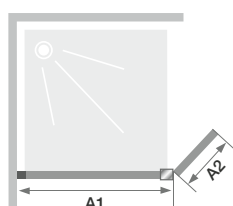

Mit Deckenbefestigung				
Mit Schwenkflügel – 40 cm		Mit Schwenkflügel – 60 cm		
	Winkel links	Winkel rechts	Winkel links	Winkel rechts
90 cm	PA8030C2CEMG	PA8030C2CEMD	PA8050C2CEMG	PA8050C2CEMD
100 cm	PA8031C2CEMG	PA8031C2CEMD	PA8051C2CEMG	PA8051C2CEMD
110 cm	PA8032C2CEMG	PA8032C2CEMD	PA8052C2CEMG	PA8052C2CEMD
120 cm	PA8033C2CEMG	PA8033C2CEMD	PA8053C2CEMG	PA8053C2CEMD
140 cm	PA8034C2CEMG	PA8034C2CEMD	PA8054C2CEMG	PA8054C2CEMD
160 cm	PA8035C2CEMG	PA8035C2CEMD	PA8055C2CEMG	PA8055C2CEMD