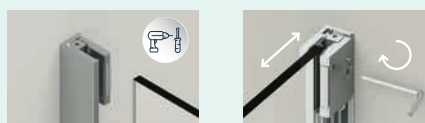

Installation von Ausführungen mit Winkeln

Installation von Ausführungen mit Profil

Einfache Reinigung der Duschwände

Dank einer speziellen Befestigung sind die Scharniere der Kinequartz-Linie glasbündig. Da sie bei der Reinigung kein Hindernis für Schwamm und Abzieher darstellen, entstehen keine Bereiche, in denen sich Schmutz und Kalk ablagern können.