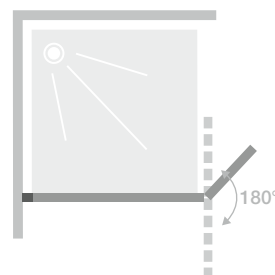

Aus Monteursicht

- Einfache Installation: Verstellbereich zum Schrägenausgleich von 15 mm bei Profilausführung
- An alle Projektanforderungen anpassbar: Standardabmessungen von 70 bis 180 cm

DUO

Walk-in Duschwand für den offenen Duschbereich mit 180°-Schwenkflügel

Kinequartz rahmenlos – Duo – mit Verstärkungsstange

Eigenschaften

- Winkelwandbefestigung für mehr Helligkeit im Duschbereich
- Schwenkflügel öffnend nach innen und außen
- Crystal-Clean-Klarglas mit 10-Jahres-Garantie
- 2 verchromte Verstärkungssysteme zur Auswahl:
 - Verstärkungsstange (max. 120 cm), gerade oder schräg zu montieren
 - Deckenbefestigung (max. 280 cm, bei Montage auf der Duschwanne darf diese nicht höher als 18 cm sein)
- Verchromte Verblendeleiste zur Montage auf der Duschwanne optional (im Lieferumfang enthalten)
- Für besseren Spritzschutz bei der Eckausführung eine zusätzliche Solo-Duschwand vorsehen

Abmessungen in cm		Größe 90	Größe 100	Größe 110	Größe 120	Größe 140	Größe 160
Breite (min./max.)	A1	88,5/89	98,5/99	108,5/109	118,5/119	138,5/139	158,5/159
Breite	A2	40 oder 60	40 oder 60	40 oder 60	40 oder 60	40 oder 60	40 oder 60
Gesamthöhe (+0,6 cm der Verstärkungsstange)		200	200	200	200	200	200
Dicke des Winkels		6	6	6	6	6	6
Verstellbereich		0,5	0,5	0,5	0,5	0,5	0,5

Mit Verstärkungsstange				
Mit Schwenkflügel – 40 cm		Mit Schwenkflügel – 60 cm		
	Winkel links	Winkel rechts	Winkel links	Winkel rechts
90 cm	PA8030C2CEG	PA8030C2CED	PA8050C2CEG	PA8050C2CED
100 cm	PA8031C2CEG	PA8031C2CED	PA8051C2CEG	PA8051C2CED
110 cm	PA8032C2CEG	PA8032C2CED	PA8052C2CEG	PA8052C2CED
120 cm	PA8033C2CEG	PA8033C2CED	PA8053C2CEG	PA8053C2CED
140 cm	PA8034C2CEG	PA8034C2CED	PA8054C2CEG	PA8054C2CED
160 cm	PA8035C2CEG	PA8035C2CED	PA8055C2CEG	PA8055C2CED