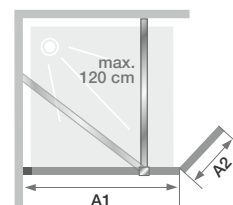

Aus Monteursicht

- Einfache Installation: Verstellbereich zum Schrägenausgleich von 15 mm bei Profilausführung
- An alle Projektanforderungen anpassbar: Standardabmessungen von 70 bis 180 cm

DUO

Walk-in Duschwand für den offenen Duschbereich mit 180°-Schwenkflügel

Abmessungen in cm		Größe 90	Größe 100	Größe 110	Größe 120	Größe 140	Größe 160
Breite (min./max.)	A1	88,5/89	98,5/99	108,5/109	118,5/119	138,5/139	158,5/159
Breite	A2	40 oder 60	40 oder 60	40 oder 60	40 oder 60	40 oder 60	40 oder 60
Gesamthöhe (+0,6 cm der Verstärkungsstange)		200	200	200	200	200	200
Dicke des Winkels		6	6	6	6	6	6
Verstellbereich		0,5	0,5	0,5	0,5	0,5	0,5