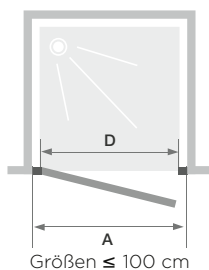

Scharniere links	Scharniere rechts
80 cm	PA8060C2CEG	PA8060C2CED
90 cm	PA8061C2CEG	PA8061C2CED
100 cm	PA8062C2CEG	PA8062C2CED
120 cm	PA8080C2CEG	PA8080C2CED
140 cm	PA8081C2CEG	PA8081C2CED
160 cm	PA8082C2CEG	PA8082C2CED
180 cm	PA8083C2CEG	PA8083C2CED