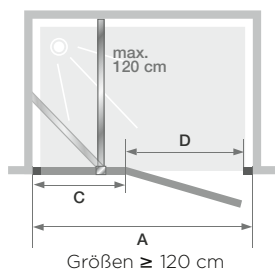

Scharniere links	Scharniere rechts
80 cm	PA8060C2CEG	PA8060C2CED
90 cm	PA8061C2CEG	PA8061C2CED
100 cm	PA8062C2CEG	PA8062C2CED
120 cm	PA8080C2CEG	PA8080C2CED
140 cm	PA8081C2CEG	PA8081C2CED
160 cm	PA8082C2CEG	PA8082C2CED
180 cm	PA8083C2CEG	PA8083C2CED