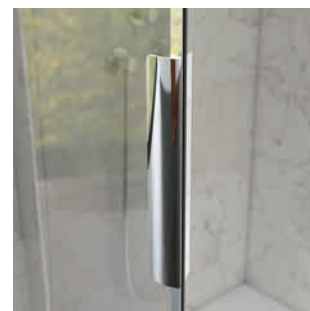

Nischenausführung

Glas: 8 mm

Kalkschutzbehandlung

Alterungsbeständiges Glas

Höhe: 200 cm

Leichter Zugang

Eigenschaften

- Wandbefestigung in Profilausführung mit Verstellbereich
- Schwenkflügel öffnend nach innen und außen
- Crystal-Clean-Klarglas mit 10-Jahres-Garantie
- 2 verchromte Verstärkungssysteme zur Auswahl:
 - Verstärkungsstange (max. 120 cm), gerade oder schräg zu montieren
 - Deckenbefestigung (max. 280 cm, bei Montage auf der Duschwanne darf diese nicht höher als 18 cm sein)
- Optional verchromte Silikon-Abdeckleiste am unteren Ende der Duschwand (im Lieferumfang enthalten)
- Bessere Abdichtung durch optionale Schwallleiste (im Lieferumfang enthalten)

Griff aus verchromtem Metall

	Scharniere links	Scharniere rechts
80 cm	PA8060C2CEG	PA8060C2CED
90 cm	PA8061C2CEG	PA8061C2CED
100 cm	PA8062C2CEG	PA8062C2CED
120 cm	PA8080C2CEG	PA8080C2CED
140 cm	PA8081C2CEG	PA8081C2CED
160 cm	PA8082C2CEG	PA8082C2CED
180 cm	PA8083C2CEG	PA8083C2CED