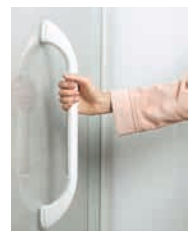

* Je nach Modell