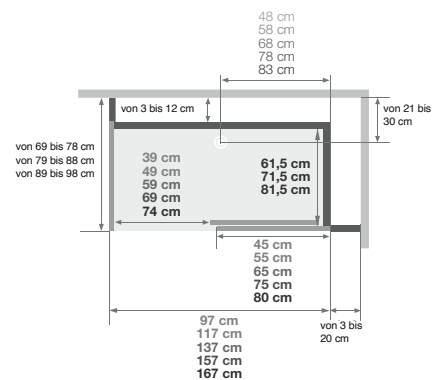

Halbhohe Eckendusche

Installation wahlweise links/rechts

Schiebetür

(Ausführung mit Siebdruck, Öffnung links = Siebdruck an der Innenseite der Tür)