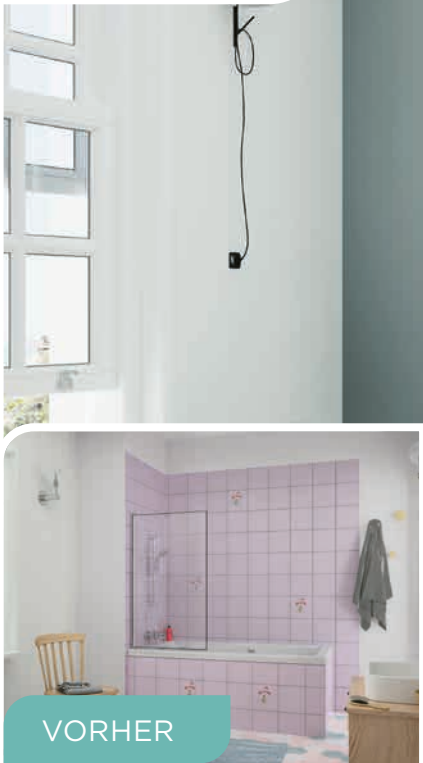

## Eine durchdachte Lösung für den Nutzer

- **Sicherer und komfortabler Duschbereich:**  
Rutschfeste Duschwanne\*, Sitz\* mit großer Sitzfläche und gedämpfter Klappmechanik.
- **Leichter Zugang:**  
Duschwanne mit einer Dicke von nur 3,8 cm, breiter Einstieg (bis zu 74 cm), ergonomische Haltegriffe und verchromter Metallgriff innen/außen.
- **Qualitativ hochwertiger Duschbereich:**  
Verstärkte Duschwanne aus Biocryl und Biotec, Schiebetür aus 6 mm dickem, kalkschutzbehandeltem Glas, Armaturen von Grohe\* oder Kinedo mit 3 Jahren Garantie\*.
- **In 24 Stunden eingebaut, ohne größere bauliche Maßnahmen und staubfrei**
- **Gefördert in Deutschland durch die Pflegekasse mit bis zu 4.000 € bei Pflegegrad**