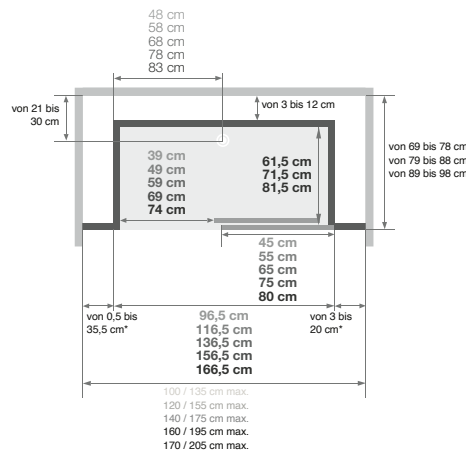

* Linke und rechte Seite dürfen zusammen 38,5 cm nicht überschreiten