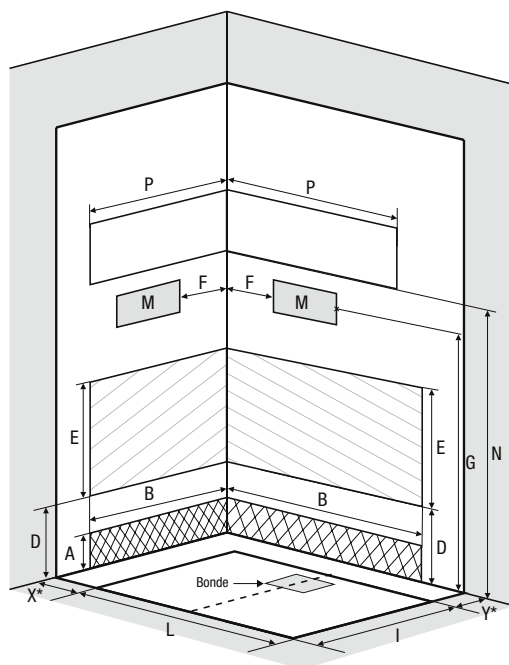

Vor der Installation

KINEMAGIC ROYAL+ / ROYAL: Halbhohe Ausführung

*X+Y dürfen nicht mehr als 38,5 cm betragen

Abmessungen in cm	Breite			Länge					
	70	80	90	100	120	140	160	170	
Abmessungen der Duschwanne	B = 66	B = 76	B = 86	L = 96	L = 116	L = 136	L = 156	L = 166	
Abflusshöhe (Duschwanne auf einstellbaren Sockelfüßen)	3 bis 8			3 bis 8					
Abflusshöhe (bodengleiche Duschwanne)	-3			-3					
Höhe des Abflussbereichs (Duschwanne auf einstellbaren Sockelfüßen)	A	5 bis 10			5 bis 10				
Höhe des Abflussbereichs (bodengleiche Duschwanne)		-1			-1				
Breite des Abflussbereichs / Breite des Zuflussbereichs	B	59+Y	69+Y	79+Y	90+Y	110+Y	130+Y	150+Y	160+Y
Mindesthöhe des Zuflusses (Duschwanne auf einstellbaren Sockelfüßen)	D	20			20				
Mindesthöhe des Zuflusses (bodengleiche Duschwanne)		10			10				
Höhe des Zuflussbereichs	E	68			68				
Position der Mischbatterie	F	7+Y bis 28+Y	7+Y bis 38+Y	7+Y bis 48+Y	7+X bis 60+X	7+X bis 80+X	7+X bis 100+X	7+X bis 120+X	7+X bis 130+X
Höhe bis Mitte Mischbatterie (Duschwanne auf einstellbaren Sockelfüßen)	G	102,5 bis 107,5			102,5 bis 107,5				
Höhe bis Mitte Mischbatterie (bodengleiche Duschwanne)		96,5			96,5				
Einbaubereich für Mischbatterie Kabine	M	28x22			28x22				
Höhe bis Fensterbereich (Duschwanne auf einstellbaren Sockelfüßen)	N	112 bis 117			112 bis 117				
Höhe bis Fensterbereich (bodengleiche Duschwanne)		106			106				
Breite Fensterbereich	P	58+Y	68+Y	78+Y	89+X	109+X	129+X	149+X	159+X