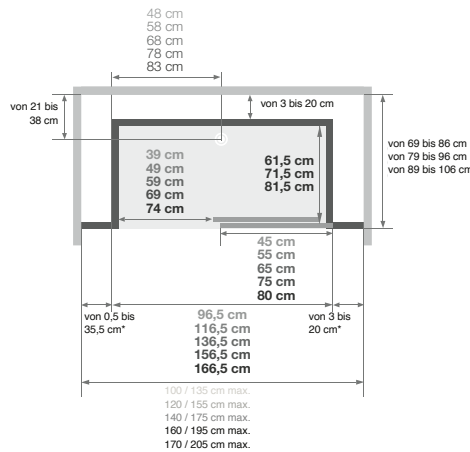

Kinemagic Royal+: Hohe Ausführung

Hohe Nischendusche
Installation wahlweise links/rechts

Schiebetür

Hohe Eckdusche
Installation wahlweise links/rechts