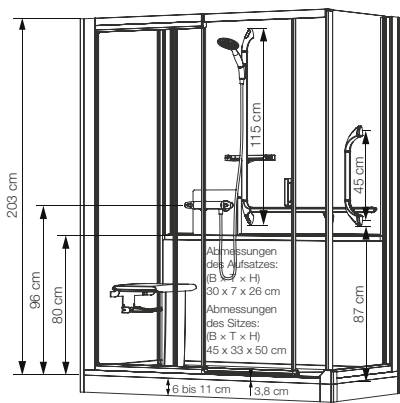

### Gemischte Nischendusche

Installation wahlweise links/rechts

Schiebetür

- Abflusshöhe bei Montage ohne einstellbare Sockelfüße: -3 cm (Einbau des Abflusses auf 7,5 cm)
- Abflusshöhe bei Montage mit einstellbaren Sockelfüßen: 3-8 cm

Abmessungen des Sitzes:  
(B x T x H)  
45 x 33 x 50 cm

Abmessungen des Aufsatzes:  
(B x T x H)  
30 x 7 x 26 cm