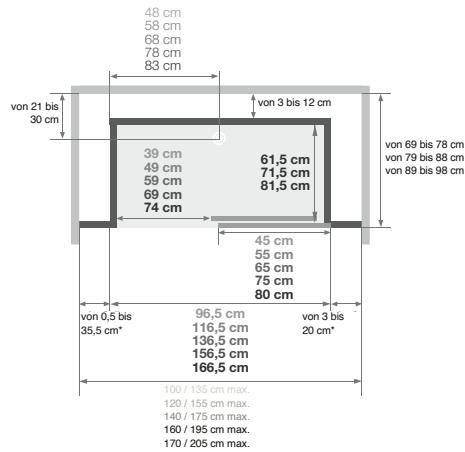

### Gemischte Nischendusche

Installation wahlweise links/rechts

Schiebetür

- Abflusshöhe bei Montage ohne einstellbare Sockelfüße: -3 cm (Einbau des Abflusses auf 7,5 cm)
- Abflusshöhe bei Montage mit einstellbaren Sockelfüßen: 3-8 cm

Abmessungen des Sitzes:  
(B x T x H)  
45 x 33 x 50 cm

Abmessungen des Aufsatzes:  
(B x T x H)  
30 x 7 x 26 cm

### Gemischte Eckdusche

Installation wahlweise links/rechts

Schiebetür

(Ausführung mit Siebdruck, Öffnung links = Siebdruck an der Innenseite der Tür)

(Ausführung mit Siebdruck, Öffnung links = Siebdruck an der Innenseite der Tür)

Abmessungen des Sitzes: (B x T x H) 45 x 33 x 50 cm  
 Abmessungen des Aufsatzes: (B x T x H) 30 x 7 x 26 cm

\* Linke und rechte Seite dürfen zusammen 38,5 cm nicht überschreiten

(Ausführung mit Siebdruck, Öffnung links = Siebdruck an der Innenseite der Tür)