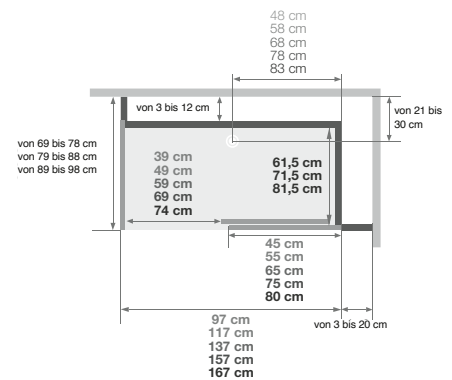

Schiebetür