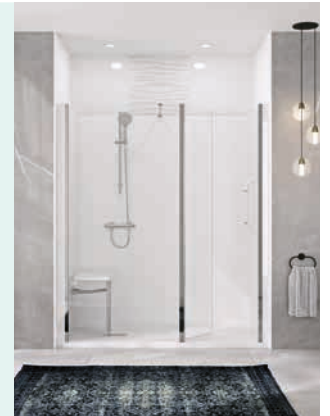

Ausführung: Hoch

Info: Eine große Auswahl an optionalen Zubehörteilen für alle Ausführungen (siehe S. 255)