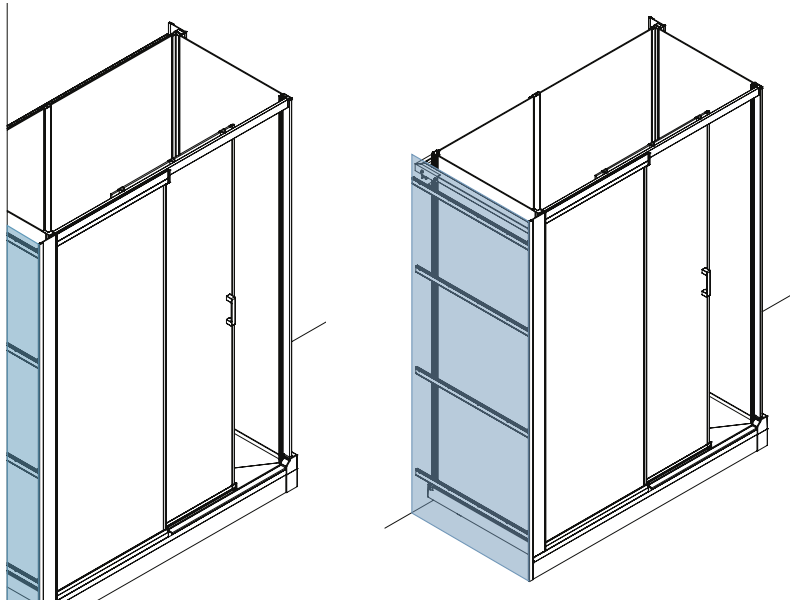

KINRAILO1

**Info:** Ideal für den Einbau eines schmalen Schrankes neben der Dusche

Befestigungssatz für die Wandmontage nur für die hohe Ausführung (Ermöglicht die Installation von Kinemagic an einer einzigen Wand. Die blaue Zone wird mit Wandpaneelen verkleidet)

KINRAILO2

**Info:** Ideal für den Einbau eines Schrankes neben der Dusche

Randabschlussleiste (für hohe Eckausführung)  
KINCACHE05

Randabschlussleiste (für hohe Nischenausführung)  
KINCACHE06

\*20 cm für die Breiten 69/86 cm (hohe Ausführung) und 69/78 cm (gemischte Ausführung)

Haltegriff zum Ankleben (l = 45 cm)

KINBARRE11

Haltegriff zum Anschrauben an die Wand (l = 45 cm)

KINBARRE08

Set zur Erhöhung der Duschwanne (Gesamthöhe der Duschwanne: 14,8 bis 19,8 cm), inkl. Sockelfüßen und Abschlussleisten