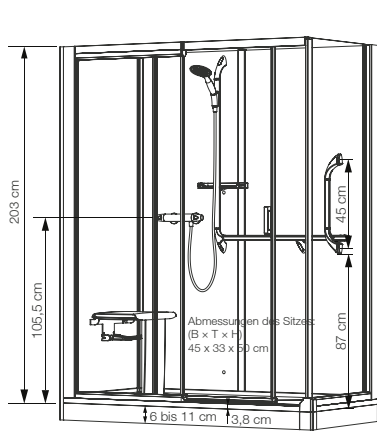

Kinemagic Royal+: Hohe Ausführung

Hohe Nischendusche
Installation wahlweise links/rechts

Schiebetür

Hohe Eckdusche
Installation wahlweise links/rechts