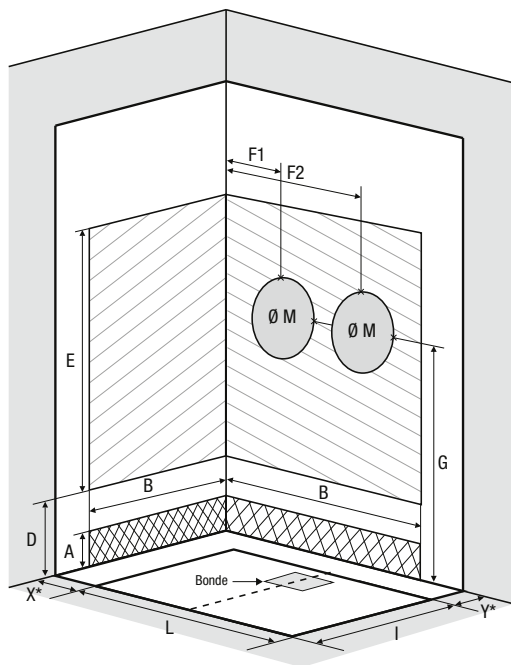

Vor der Installation

KINEMAGIC ROYAL+ / ROYAL / DESIGN: Hohe Ausführung

Kinemagic Royal+ / Royal