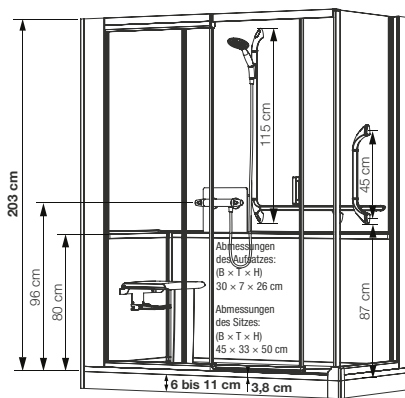

Halbhohe Nischendusche

Installation wahlweise links/rechts

Schiebetür

Abmessungen des Sitzes: (B x T x H) 45 x 33 x 50 cm
Abmessungen des Aufsatzes: (B x T x H) 30 x 7 x 26 cm