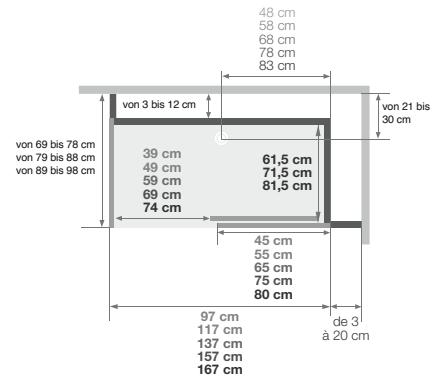

### Gemischte Nischendusche

Installation wahlweise links/rechts

Schiebetür

- Abflusshöhe bei Montage ohne einstellbare Sockelfüße: -3 cm (Einbau des Abflusses auf 7,5 cm)
- Abflusshöhe bei Montage mit einstellbaren Sockelfüßen: 3-8 cm

Abmessungen des Sitzes:  
(B x T x H)  
45 x 33 x 50 cm

Abmessungen des Aufsatzes:  
(B x T x H)  
30 x 7 x 26 cm

### Gemischte Eckdusche

Installation wahlweise links/rechts

Schiebetür

(Ausführung mit Siebdruck, Öffnung links = Siebdruck an der Innenseite der Tür)

(Ausführung mit Siebdruck, Öffnung links = Siebdruck an der Innenseite der Tür)

Abmessungen des Sitzes: (B x T x H) 45 x 33 x 50 cm  
 Abmessungen des Aufsatzes: (B x T x H) 30 x 7 x 26 cm

\* Linke und rechte Seite dürfen zusammen 38,5 cm nicht überschreiten

(Ausführung mit Siebdruck, Öffnung links = Siebdruck an der Innenseite der Tür)