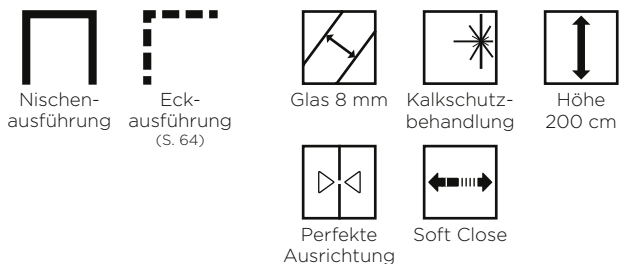

Konfigurationen

	 Nischenausführung	 Eckausführung
Schiebetür	S.62-63	S.64-65

Aus Nutzersicht

- Ästhetik: markantes Design mit versteckten Rollensätzen
- Komfort: Schiebetür mit Soft Close-Funktion
- Einfache Reinigung: kein Überschneiden der Glasflächen bei geschlossener Kabine

Aus Monteursicht

- Zeitersparnis: vormontierte Rollensätze
- Perfekte Feineinstellung: Einfacher Ausgleich von Fehlstellungen

Schiebetüre mit Festelement

Eigenschaften

- Profile aus verchromtem Aluminium
- Klarglas mit Siebdruckstreifen in Schwarz
- Einfache Reinigung: kein Überschneiden der Glasflächen bei geschlossener Kabine
- Schlichtes Design durch versteckte Rollensätze