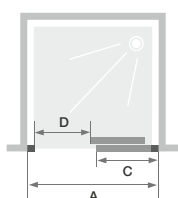

Abmessungen in cm		Größe 120	Größe 140	Größe 160
Breite (min./max.)	A	117,5/120,5	137,5/140,5	157,5/160,5
Breite des Festelements	C	56	66	76
Öffnung	D	49	59	69
Gesamthöhe		200	200	200
Dicke des vertikalen Profils (am Festelement)		2,8	2,8	2,8
Dicke des vertikalen Profils (an der Griffseite)		2,4	2,4	2,4
Dicke des horizontalen Schwellenprofils		2,5	2,5	2,5
Ausgleich von Fehlstellungen (an allen Seiten)		1,5	1,5	1,5

Festelement links, Öffnung rechts

Festelement rechts, Öffnung links

	Festelement links, Öffnung rechts	Festelement rechts, Öffnung links
120 cm	PA764CTNEG	PA764CTNED
140 cm	PA765CTNEG	PA765CTNED
160 cm	PA766CTNEG	PA766CTNED