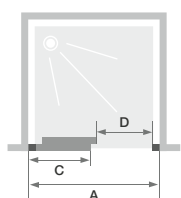

Aus Monteursicht

- Zeitersparnis: vormontierte Rollensätze
- Perfekte Feineinstellung: Einfacher Ausgleich von Fehlstellungen

Schiebetüre mit Festelement

Eigenschaften

- Profile aus verchromtem Aluminium
- Klarglas mit Siebdruckstreifen in Schwarz
- Einfache Reinigung: kein Überschneiden der Glasflächen bei geschlossener Kabine
- Schlichtes Design durch versteckte Rollensätze

Abmessungen in cm		Größe 120	Größe 140	Größe 160
Breite (min./max.)	A	117,5/120,5	137,5/140,5	157,5/160,5
Breite des Festelements	C	56	66	76
Öffnung	D	49	59	69
Gesamthöhe		200	200	200
Dicke des vertikalen Profils (am Festelement)		2,8	2,8	2,8
Dicke des vertikalen Profils (an der Griffseite)		2,4	2,4	2,4
Dicke des horizontalen Schwellenprofils		2,5	2,5	2,5
Ausgleich von Fehlstellungen (an allen Seiten)		1,5	1,5	1,5

Festelement links, Öffnung rechts

Festelement rechts, Öffnung links

	Festelement links, Öffnung rechts	Festelement rechts, Öffnung links
120 cm	PA764CTNEG	PA764CTNED
140 cm	PA765CTNEG	PA765CTNED
160 cm	PA766CTNEG	PA766CTNED