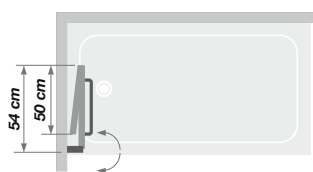

eingeklappt

COLUMBA 2 - weißes Profil

Abmessungen in cm	COLUMBA 1 UND 2
Gesamthöhe	150 (178 angehoben)
Dicke des vertikalen Profils	4
Dicke des horizontalen Profils	1,1 (montiert)
Ausgleich von Fehlstellungen	1,5

COLUMBA 1 Einfacher Wannenaufsatz

	Weißes Profil	Verchromtes Profil
		Klarglas
75 x 150 cm	PB120BTNE	PB120CTNE

Installation wahlweise links/rechts

COLUMBA 2 Wannenaufsatz mit Schwenkflügel

	Weißes Profil	Verchromtes Profil
		Klarglas
110 x 150 cm	PB121BTNE	PB121CTNE