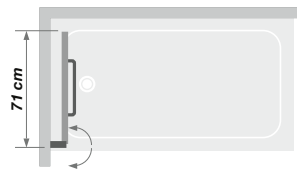

eingeklappt

COLUMBA 2 - weißes Profil

Abmessungen in cm	COLUMBA 1 UND 2
Gesamthöhe	150 (178 angehoben)
Dicke des vertikalen Profils	4
Dicke des horizontalen Profils	1,1 (montiert)
Ausgleich von Fehlstellungen	1,5

COLUMBA 1 Einfacher Wannenaufsatz

	Weißes Profil	Verchromtes Profil
		Klarglas
75 x 150 cm	PB120BTNE	PB120CTNE

Installation wahlweise links/rechts

COLUMBA 2 Wannenaufsatz mit Schwenkflügel

	Weißes Profil	Verchromtes Profil
		Klarglas
110 x 150 cm	PB121BTNE	PB121CTNE