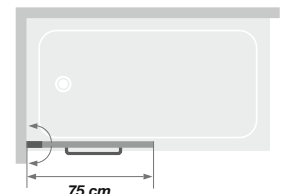

eingeklappt

COLUMBA 2 - weißes Profil

Abmessungen in cm	COLUMBA 1 UND 2
Gesamthöhe	150 (178 angehoben)
Dicke des vertikalen Profils	4
Dicke des horizontalen Profils	1,1 (montiert)
Ausgleich von Fehlstellungen	1,5

COLUMBA 1 Einfacher Wannenaufsatz

	Weißes Profil	Verchromtes Profil
		Klarglas
75 x 150 cm	PB120BTNE	PB120CTNE

Installation wahlweise links/rechts

COLUMBA 2 Wannenaufsatz mit Schwenkflügel

	Weißes Profil	Verchromtes Profil
		Klarglas
110 x 150 cm	PB121BTNE	PB121CTNE