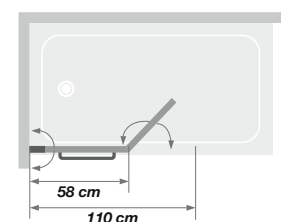

Installation wahlweise links/rechts