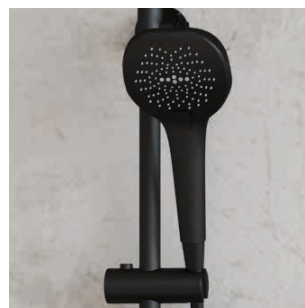

BROOKLYN

Elegante Duschkabine in zeitgenössisch-industriellem Design

Glas 6 mm

Montage ohne Silikon

Express-Montage

Kalkschutzbehandlung

Rutschhemmend

2 Ausführungen
(Standard und Factory)

Ausführung

Thermostat

Merkmale

- Schwenktür oder Schiebetür in Klarglas (bei der Ausführung Factory mit Siebdruck)
- Rückwände aus weißem Opakglas
- 8 cm hohe, rutschemmende (PN6) Duschwanne mit Ablauf und verchromtem Ablaufgitter
- Komplette Ausstattung: Thermostatmischer, Handbrause mit verdrehsicherem Schlauch und großer Regenbrause
- Trägerprofile mit Leisten zum Ausgleich von Fehlstellungen
- Türgriffe und Schwenkscharniere aus Metall
- Großzügige Ablage aus Sicherheitsglas

BROOKLYN FACTORY:

- Duscharmatur in Schwarz
- Aluminiumprofil schwarz lackiert

BROOKLYN:

- Duscharmatur in Chrom
- Aluminiumprofil hellgrau lackiert

Aus Nutzersicht

- Modernes Design:
2 Ausführungen zur Auswahl, darunter die Brooklyn Factory mit industriellem Charakter
- Strapazierfähig:
Türgriffe und Schwenkscharniere aus Metall
- Einfache Pflege: Schiebetüren zum Aushängen

Aus Monteursicht

- Express-Montage: Schraubenloses Installationssystem (mit Ausnahme von Wandbefestigung und Zubehör)
- Einfacher Einbau: Montage ohne Silikon, teilweise Einbettung oder Montage ohne Einbettung mit Sockel/Erhöhungsset(im Lieferumfang enthalten)
- Trocknungszeiten entfallen: Montage ohne Silikon