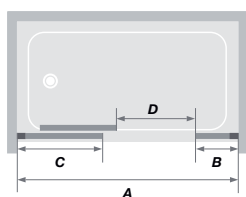

### Propriétés

- Uniquement pour le montage en niche
- Profilé en aluminium dans les finitions « Blanc », « Chromé » ou « Gris noir grainé » avec élément d'obturation
- 2 finitions de verre
- Poignée en métal coordonnée au profilé

Smart Design PEGASUS - grand élément fixe à gauche - profilé chromé - verre Cosmos

Dimensions en cm		Taille 160	Taille 170	Taille 180
Largeur (min./max.)	A	157/160	167/170	177/180
Largeur du petit élément fixe	B	30	30	30
Largeur du grand élément fixe	C	65	75	75
Ouverture	D	57	57	67
Hauteur totale		150	150	150
Épaisseur du profilé vertical		4	4	4
Épaisseur du profilé horizontal		4,8 (guide-porte)	4,8 (guide-porte)	4,8 (guide-porte)
Compensation des décalages (sur tous les côtés)		1,5	1,5	1,5

#### Grand élément fixe à gauche, - ouverture à droite

	Profilé blanc		Profilé chromé		Profilé gris noir grainé	
	Verre transparent	Verre Cosmos	Verre transparent	Verre Cosmos	Verre transparent	Verre Cosmos
160 x 150 cm	PB160BTNEG	PB160BCOEG	PB160CTNEG	PB160CCOEG	PB160NTNEG	PB160NCOEG
170 x 150 cm	PB161BTNEG	PB161BCOEG	PB161CTNEG	PB161CCOEG	PB161NTNEG	PB161NCOEG
180 x 150 cm	PB162BTNEG	PB162BCOEG	PB162CTNEG	PB162CCOEG	PB162NTNEG	PB162NCOEG

#### Grand élément fixe à droite, - ouverture à gauche

	Profilé blanc		Profilé chromé		Profilé gris noir grainé	
	Verre transparent	Verre Cosmos	Verre transparent	Verre Cosmos	Verre transparent	Verre Cosmos
160 x 150 cm	PB160BTNED	PB160BCOED	PB160CTNED	PB160CCOED	PB160NTNED	PB160NCOED
170 x 150 cm	PB161BTNED	PB161BCOED	PB161CTNED	PB161CCOED	PB161NTNED	PB161NCOED
180 x 150 cm	PB162BTNED	PB162BCOED	PB162CTNED	PB162CCOED	PB162NTNED	PB162NCOED