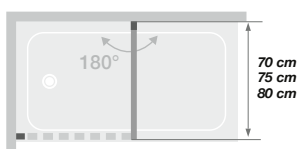

Schwenkbarer Aufsatz,
kombinierbar mit Smart Design
HYDRA oder LYRA

Glas:
6 mm

Kalkschutz-
behandlung

Express-
Montage

Eigenschaften

- Aufsatz mit schwenkbarer Rückwand zur Eckmontage mit Smart Design Hydra oder Lyra, um die Badewanne als geschlossenen Duschbereich zu nutzen
- Aluminiumprofil in den Ausführungen Weiß, verchromt oder Schwarzgrau gekörnt mit Verschlusselement
- 2 Glasdesigns
- Griffloch in der Glaswand

Smart Design ORION (links) + Smart Design Lyra
- Profil Grauschwarz gekörnt - Cosmos Glas

Abmessungen in cm	Größe 70	Größe 75	Größe 80
Breite (min./max.)	65,5/67	70,5/72	75,5/77
Gesamthöhe	150	150	150
Dicke des vertikalen Profils	4	4	4
Dicke des horizontalen Profils	1,1 (montiert)	1,1 (montiert)	1,1 (montiert)
Ausgleich von Fehlstellungen	1,5	1,5	1,5

Installation wahlweise links/rechts
Hier in Kombination mit
Smart Design Lyra

	Weißes Profil		Verchromtes Profil		Profil Grauschwarz gekörnt	
	Klarglas	Cosmos Glas	Klarglas	Cosmos Glas	Klarglas	Cosmos Glas
70 x 150 cm	PB145BTNE	PB145BCOE	PB145CTNE	PB145CCOE	PB145NTNE	PB145NCOE
75 x 150 cm	PB146BTNE	PB146BCOE	PB146CTNE	PB146CCOE	PB146NTNE	PB146NCOE
80 x 150 cm	PB147BTNE	PB147BCOE	PB147CTNE	PB147CCOE	PB147NTNE	PB147NCOE