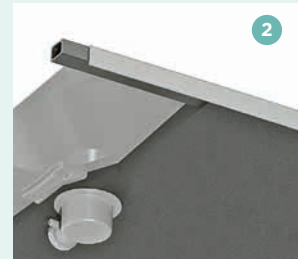

Materialien

Die verwendeten Materialien

Duschwannen von Kinedo werden aus den folgenden 3 Materialien hergestellt:

- Biorex **1**
- Biocryl + Biotec zuschneidbar **2**
- Biocryl + Biotec **2**