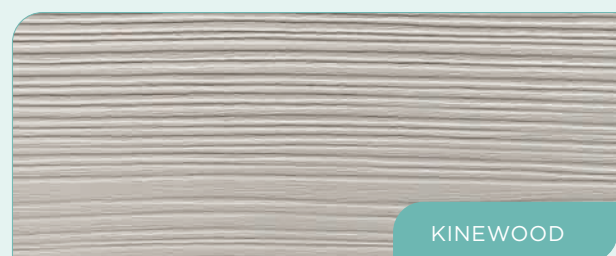

Struktur Holzoptik