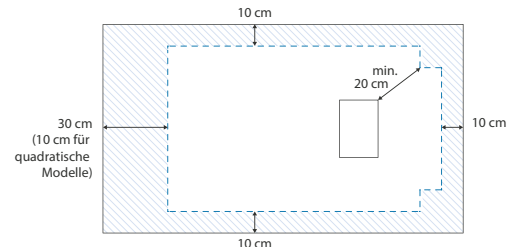

KINEROCK EVO

Extraflache, farbige Duschwanne aus Mineralverbundstoff/Biolex mit Gelcoat-Beschichtung

Höhe:
3 cm

Vollständige
Einbettung

Teilweise
Einbettung

Ohne
Einbettung

Schneidbar

Rutschfest

Eigenschaften

- Natursteinoptik
- Extraflacher horizontaler Ablauf (24 l/min), auf die Farbe abgestimmtes Ablaufgitter im Lieferumfang enthalten
- Duschwanne zuschneidbar und an den Kanten bohrbar, falls die Montage der Wand dies erfordert
- Optional: Set mit einstellbaren Sockelfüßen für eine Gesamthöhe von 9,5 bis 14 cm
- Kombinierbar mit Wandpaneelen der Serie Kinewall Rock Evo

Farben

Weiß

Anthrazit-
grau

Steingrau

Schwarz

Sand

X	Y	A	B	C	D	E	F	G	X	Y	A	B	C	D	E	F	G
80	80	15,5	25	-	5,5	49,5	0	4	140	70	25,5	101,5	22,5	19,5	95,5	2,5	24
90	90	30	35	-	15,5	49,5	8	4	140	80	30,5	96,5	27,5	24,5	90,5	3	4
70	70	28,5	28,5	22,5	22,5	22,5	2,5	3	140	90	35,5	91,5	32,5	29,5	85,5	3	4
75	75	31	31	25	25	25	3	3	140	100	35,5	91,5	37,5	29,5	85,5	3	4
80	80	33,5	33,5	27,5	27,5	27,5	3	3	150	70	25,5	111,5	22,5	19,5	105,5	3	4
90	90	38,5	38,5	32,5	32,5	32,5	3	3	150	80	30,5	106,5	27,5	24,5	100,5	3	4
100	100	43,5	43,5	37,5	37,5	37,5	3	3	150	90	35,5	101,5	32,5	29,5	95,5	3	4,5
90	70	25,5	51,5	22,5	19,5	45,5	3	4	160	70	25,5	121,5	22,5	19,5	115,5	3	14
100	70	25,5	61,5	22,5	19,5	55,5	3	4	160	80	30,5	116,5	27,5	24,5	110,5	3	4
100	80	30,5	56,5	27,5	24,5	50,5	3	3,5	160	90	35,5	111,5	32,5	29,5	105,5	3	4
100	90	35,5	51,5	32,5	29,5	45,5	3	3,5	160	100	35,5	111,5	37,5	29,5	105,5	3	4
110	70	25,5	71,5	22,5	19,5	65,5	2,5	14	170	70	25,5	131,5	22,5	19,5	125,5	3	4
110	80	30,5	66,5	27,5	24,5	60,5	3	14	170	80	30,5	126,5	27,5	24,5	120,5	3	24
120	70	30,5	76,5	22,5	24,5	70,5	3	4,5	170	90	30,5	126,5	32,5	24,5	120,5	13	24
120	80	30,5	76,5	27,5	24,5	70,5	3	4,5	180	80	30,5	136,5	27,5	24,5	130,5	8	34
120	90	35,5	71,5	32,5	29,5	65,5	3	4	180	90	35,5	131,5	32,5	29,5	125,5	3	4
120	100	35,5	71,5	37,5	29,5	65,5	3	4	180	100	35,5	131,5	37,5	29,5	125,5	3	4
130	70	25,5	91,5	22,5	19,5	85,5	2,5	14	190	90	35,5	141,5	32,5	29,5	135,5	13	44
130	80	30,5	86,5	27,5	24,5	80,5	3	4	200	100	25,5	161,5	37,5	19,5	155,5	18	54

Maximaler Schneidebereich (wenn die Duschwanne nicht vollständig in den Boden eingelassen ist, müssen die abgeschnittenen Seiten an den Wänden anliegen)