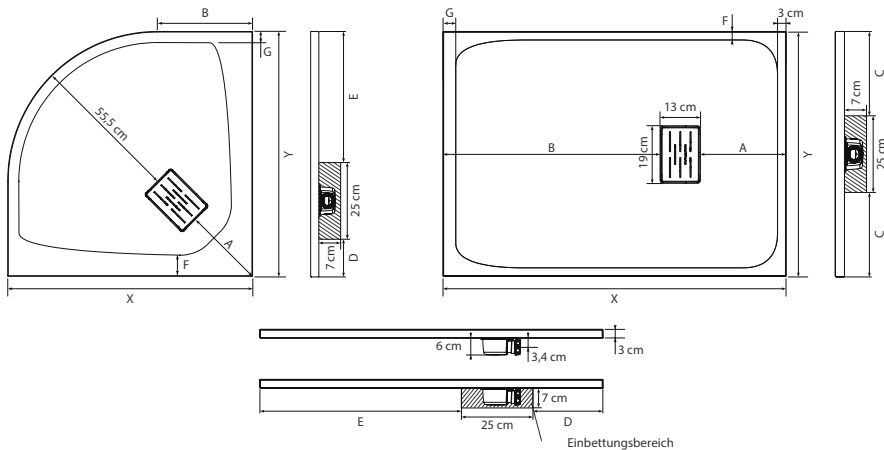

KINEROCK EVO

Extraflache, farbige Duschwanne aus Mineralverbundstoff/Biolex mit Gelcoat-Beschichtung

Höhe:
3 cm

Vollständige
Einbettung

Teilweise
Einbettung

Ohne
Einbettung

Schneidbar

Rutschfest

Eigenschaften

- Natursteinoptik
- Extraflacher horizontaler Ablauf (24 l/min), auf die Farbe abgestimmtes Ablaufgitter im Lieferumfang enthalten
- Duschwanne zuschneidbar und an den Kanten bohrbar, falls die Montage der Wand dies erfordert
- Optional: Set mit einstellbaren Sockelfüßen für eine Gesamthöhe von 9,5 bis 14 cm
- Kombinierbar mit Wandpaneelen der Serie Kinewall Rock Evo

Farben

Weiß

Anthrazit-
grau

Steingrau

Schwarz

Sand

X	Y	A	B	C	D	E	F	G	X	Y	A	B	C	D	E	F	G
80	80	15,5	25	-	5,5	49,5	0	4	140	70	25,5	101,5	22,5	19,5	95,5	2,5	24
90	90	30	35	-	15,5	49,5	8	4	140	80	30,5	96,5	27,5	24,5	90,5	3	4
70	70	28,5	28,5	22,5	22,5	22,5	2,5	3	140	90	35,5	91,5	32,5	29,5	85,5	3	4
75	75	31	31	25	25	25	3	3	140	100	35,5	91,5	37,5	29,5	85,5	3	4
80	80	33,5	33,5	27,5	27,5	27,5	3	3	150	70	25,5	111,5	22,5	19,5	105,5	3	4
90	90	38,5	38,5	32,5	32,5	32,5	3	3	150	80	30,5	106,5	27,5	24,5	100,5	3	4
100	100	43,5	43,5	37,5	37,5	37,5	3	3	150	90	35,5	101,5	32,5	29,5	95,5	3	4,5
90	70	25,5	51,5	22,5	19,5	45,5	3	4	160	70	25,5	121,5	22,5	19,5	115,5	3	14
100	70	25,5	61,5	22,5	19,5	55,5	3	4	160	80	30,5	116,5	27,5	24,5	110,5	3	4
100	80	30,5	56,5	27,5	24,5	50,5	3	3,5	160	90	35,5	111,5	32,5	29,5	105,5	3	4
100	90	35,5	51,5	32,5	29,5	45,5	3	3,5	160	100	35,5	111,5	37,5	29,5	105,5	3	4
110	70	25,5	71,5	22,5	19,5	65,5	2,5	14	170	70	25,5	131,5	22,5	19,5	125,5	3	4
110	80	30,5	66,5	27,5	24,5	60,5	3	14	170	80	30,5	126,5	27,5	24,5	120,5	3	24
120	70	30,5	76,5	22,5	24,5	70,5	3	4,5	170	90	30,5	126,5	32,5	24,5	120,5	13	24
120	80	30,5	76,5	27,5	24,5	70,5	3	4,5	180	80	30,5	136,5	27,5	24,5	130,5	8	34
120	90	35,5	71,5	32,5	29,5	65,5	3	4	180	90	35,5	131,5	32,5	29,5	125,5	3	4
120	100	35,5	71,5	37,5	29,5	65,5	3	4	180	100	35,5	131,5	37,5	29,5	125,5	3	4
130	70	25,5	91,5	22,5	19,5	85,5	2,5	14	190	90	35,5	141,5	32,5	29,5	135,5	13	44
130	80	30,5	86,5	27,5	24,5	80,5	3	4	200	100	25,5	161,5	37,5	19,5	155,5	18	54

Maximaler Schneidebereich (wenn die Duschwanne nicht vollständig in den Boden eingelassen ist, müssen die abgeschnittenen Seiten an den Wänden anliegen)