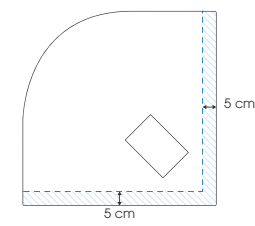

KINEROCK EVO

Extraflache, farbige Duschwanne aus Mineralverbundstoff/Biolex mit Gelcoat-Beschichtung

Höhe:
3 cm

Vollständige
Einbettung

Teilweise
Einbettung

Ohne
Einbettung

Schneidbar

Rutschfest

Eigenschaften

- Natursteinoptik
- Extraflacher horizontaler Ablauf (24 l/min), auf die Farbe abgestimmtes Ablaufgitter im Lieferumfang enthalten
- Duschwanne zuschneidbar und an den Kanten bohrbar, falls die Montage der Wand dies erfordert
- Optional: Set mit einstellbaren Sockelfüßen für eine Gesamthöhe von 9,5 bis 14 cm
- Kombinierbar mit Wandpaneelen der Serie Kinewall Rock Evo

Farben

Weiß

Anthrazit-
grau

Steingrau

Schwarz

Sand

X	Y	A	B	C	D	E	F	G	X	Y	A	B	C	D	E	F	G
80	80	15,5	25	-	5,5	49,5	0	4	140	70	25,5	101,5	22,5	19,5	95,5	2,5	24
90	90	30	35	-	15,5	49,5	8	4	140	80	30,5	96,5	27,5	24,5	90,5	3	4
70	70	28,5	28,5	22,5	22,5	22,5	2,5	3	140	90	35,5	91,5	32,5	29,5	85,5	3	4
75	75	31	31	25	25	25	3	3	140	100	35,5	91,5	37,5	29,5	85,5	3	4
80	80	33,5	33,5	27,5	27,5	27,5	3	3	150	70	25,5	111,5	22,5	19,5	105,5	3	4
90	90	38,5	38,5	32,5	32,5	32,5	3	3	150	80	30,5	106,5	27,5	24,5	100,5	3	4
100	100	43,5	43,5	37,5	37,5	37,5	3	3	150	90	35,5	101,5	32,5	29,5	95,5	3	4,5
90	70	25,5	51,5	22,5	19,5	45,5	3	4	160	70	25,5	121,5	22,5	19,5	115,5	3	14
100	70	25,5	61,5	22,5	19,5	55,5	3	4	160	80	30,5	116,5	27,5	24,5	110,5	3	4
100	80	30,5	56,5	27,5	24,5	50,5	3	3,5	160	90	35,5	111,5	32,5	29,5	105,5	3	4
100	90	35,5	51,5	32,5	29,5	45,5	3	3,5	160	100	35,5	111,5	37,5	29,5	105,5	3	4
110	70	25,5	71,5	22,5	19,5	65,5	2,5	14	170	70	25,5	131,5	22,5	19,5	125,5	3	4
110	80	30,5	66,5	27,5	24,5	60,5	3	14	170	80	30,5	126,5	27,5	24,5	120,5	3	24
120	70	30,5	76,5	22,5	24,5	70,5	3	4,5	170	90	30,5	126,5	32,5	24,5	120,5	13	24
120	80	30,5	76,5	27,5	24,5	70,5	3	4,5	180	80	30,5	136,5	27,5	24,5	130,5	8	34
120	90	35,5	71,5	32,5	29,5	65,5	3	4	180	90	35,5	131,5	32,5	29,5	125,5	3	4
120	100	35,5	71,5	37,5	29,5	65,5	3	4	180	100	35,5	131,5	37,5	29,5	125,5	3	4
130	70	25,5	91,5	22,5	19,5	85,5	2,5	14	190	90	35,5	141,5	32,5	29,5	135,5	13	44
130	80	30,5	86,5	27,5	24,5	80,5	3	4	200	100	25,5	161,5	37,5	19,5	155,5	18	54

Maximaler Schneidebereich (wenn die Duschwanne nicht vollständig in den Boden eingelassen ist, müssen die abgeschnittenen Seiten an den Wänden anliegen)