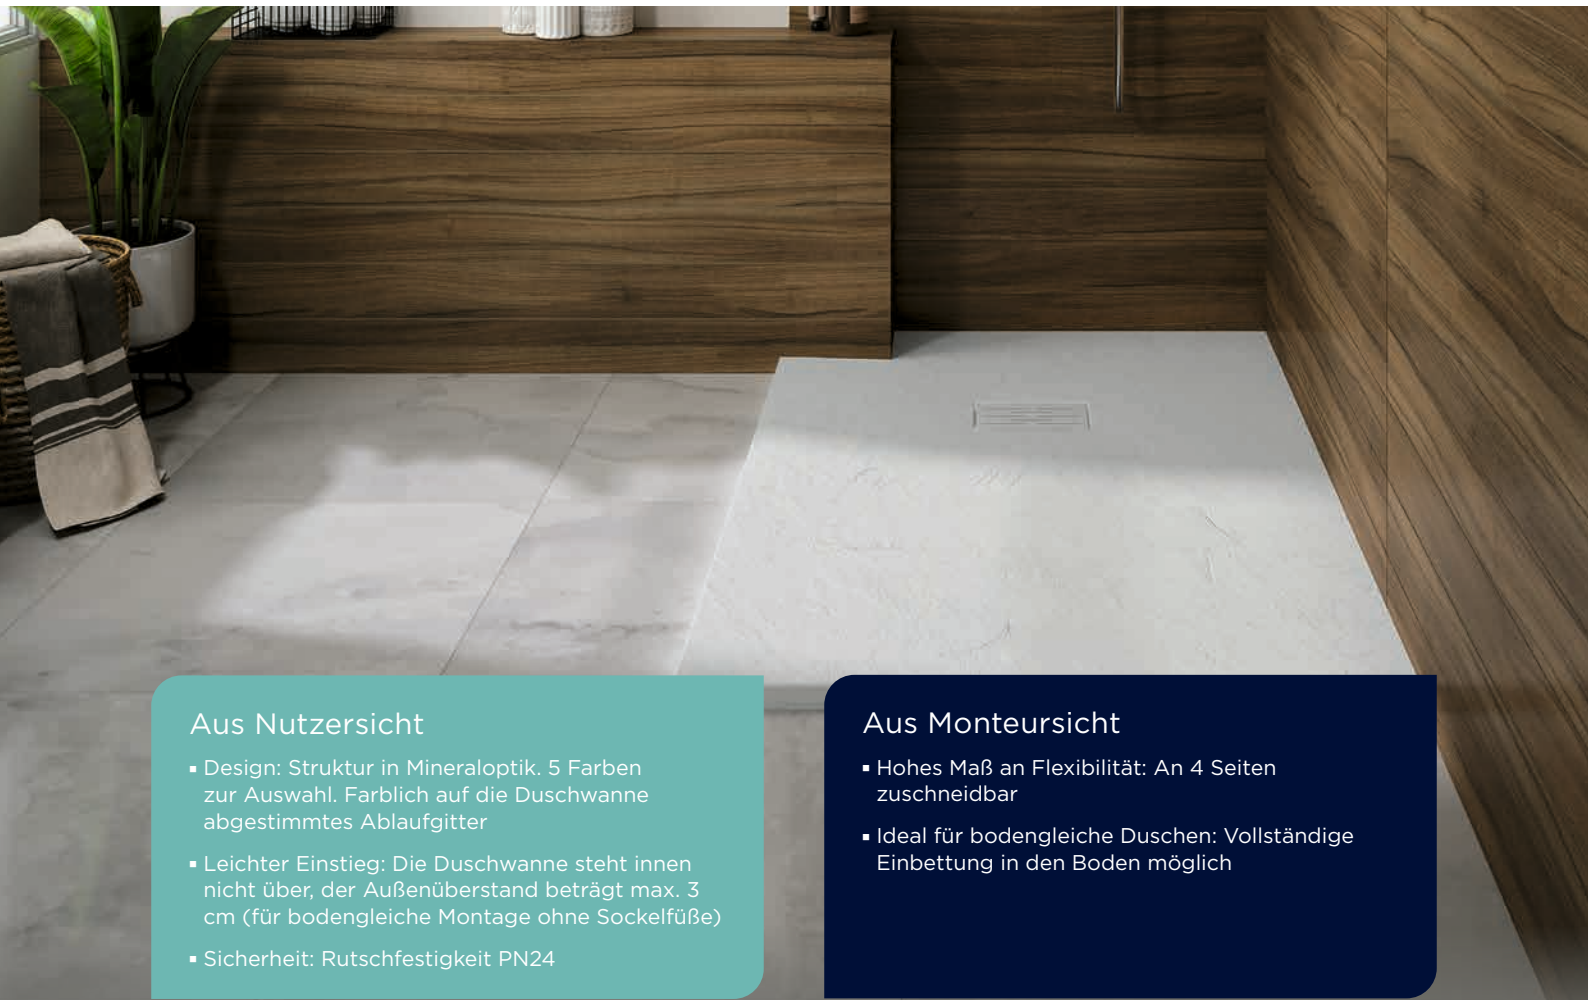

Aus Nutzersicht

- Design: Struktur in Mineraloptik. 5 Farben zur Auswahl. Farblich auf die Duschwanne abgestimmtes Ablaufgitter
- Leichter Einstieg: Die Duschwanne steht innen nicht über, der Außenüberstand beträgt max. 3 cm (für bodengleiche Montage ohne Sockelfüße)
- Sicherheit: Rutschfestigkeit PN24

Aus Monteursicht

- Hohes Maß an Flexibilität: An 4 Seiten zuschneidbar
- Ideal für bodengleiche Duschen: Vollständige Einbettung in den Boden möglich

Kinerock Evo - 120 x 90 cm - weiß, teilweise Einbettung