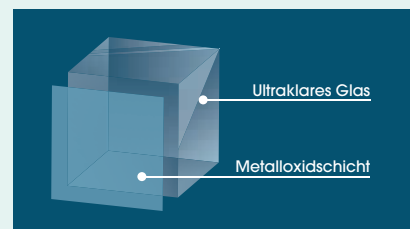

Standardglas

Durch die tägliche Nutzung sind zahlreiche Unebenheiten entstanden, die wie ein weißer Schleier erscheinen.

Crystal-Clean-Klarglas

Trotz täglicher Nutzung sind keine Unebenheiten sichtbar. Das Glas ist vollkommen klar.

Beschleunigte Alterungsprüfung: Das Glas wurde 14 Tage lang einer hohen Temperatur (50 °C) und hoher Luftfeuchtigkeit (95 %) ausgesetzt. Vor der Prüfung wurde das Glas nicht kalkschutzbehandelt.

Die ultrabeständige Metalloxidschicht bietet einen einzigartigen Schutz gegen Abnutzung und gewährleistet langfristig Klarheit und Brillanz. Kinedo garantiert diesen Schutz für einen Zeitraum von 10 Jahren.\*