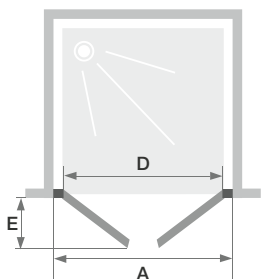

Kinequartz Profilausführung – 2P

Abmessungen in cm		Größe 80	Größe 90	Größe 100
Breite (min./max.)	A	76/79	86/89	96/99
Öffnung	D	58	68	78
Platzbedarf außen	E	31	36	41
Gesamthöhe		200	200	200
Dicke des vertikalen Profils		3,8	3,8	3,8
Verstellbereich (an allen Seiten)		1,5	1,5	1,5