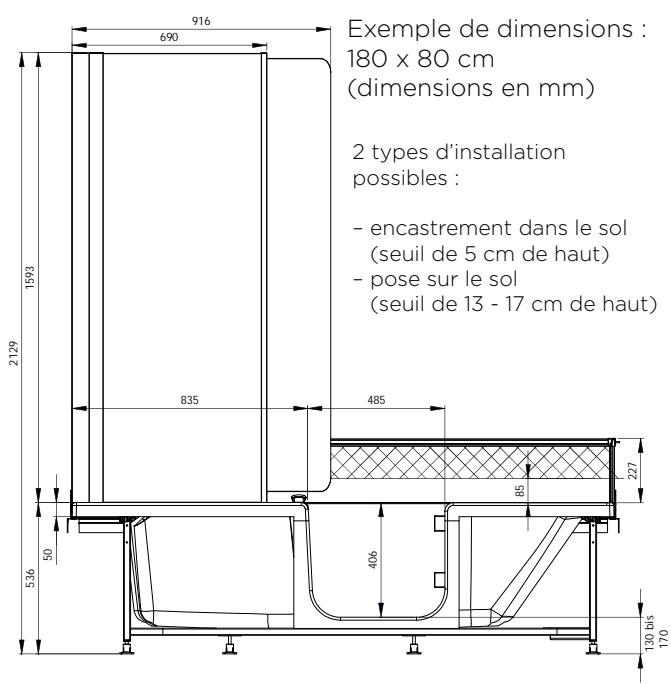

Schémas techniques

Panneau de finition recoupable

(ici : repose-tête à droite)