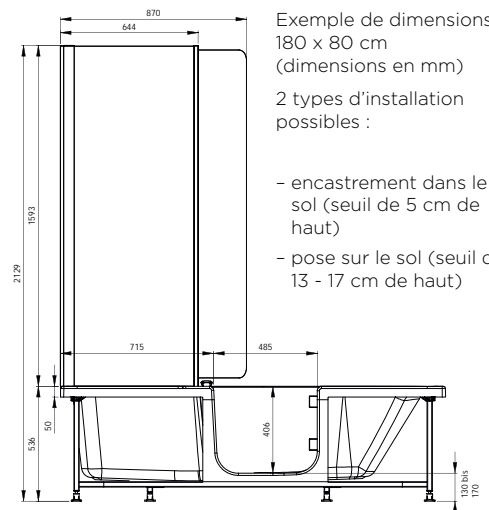

Pack DUO pour montage d'angle.

Composé d'une baignoire, d'un revêtement en verre, d'un écran de douche et d'un siège rabattable

	Repose-tête à gauche (espace douche à droite)		Repose-tête à droite (espace douche à gauche)	
	Revêtement en verre blanc	Revêtement en verre noir	Revêtement en verre blanc	Revêtement en verre noir
160 x 75 cm	D41675ELGWDK	D41675ELGSDK	D41675ERGWDK	D41675ERGSDK
170 x 75 cm	D41775ELGWDK	D41775ELGSDK	D41775ERGWDK	D41775ERGSDK
180 x 80 cm	D41880ELGWDK	D41880ELGSDK	D41880ERGWDK	D41880ERGSDK

Pack DUO pour montage mural.

Composé d'une baignoire, d'un revêtement en verre, d'un écran de douche et d'un siège rabattable

	Repose-tête à gauche (espace douche à droite)		Repose-tête à droite (espace douche à gauche)	
	Revêtement en verre blanc	Revêtement en verre noir	Revêtement en verre blanc	Revêtement en verre noir
160 x 75 cm	D41675FLGWDK	D41675FLGSDK	D41675FRGWDK	D41675FRGSDK
170 x 75 cm	D41775FLGWDK	D41775FLGSDK	D41775FRGWDK	D41775FRGSDK
180 x 80 cm	D41880FLGWDK	D41880FLGSDK	D41880FRGWDK	D41880FRGSDK

Modèle en niche avec dimensions fixes

Ausführung mit Kopfende rechts
Modèle avec repose-tête à droite
(également disponible avec
repose-tête à gauche)

Modèle d'angle avec dimensions fixes

Ausführung mit Kopfende rechts
Modèle avec repose-tête à droite
(également disponible avec
repose-tête à gauche)Exemple de dimensions :
180 x 80 cm
(dimensions en mm)2 types d'installation
possibles :

- encastrement dans le sol (seuil de 5 cm de haut)
- pose sur le sol (seuil de 13 - 17 cm de haut)

DUO - Modèle d'angle, repose-tête à gauche, revêtement extérieur en verre noir (barre de douche non fournie)