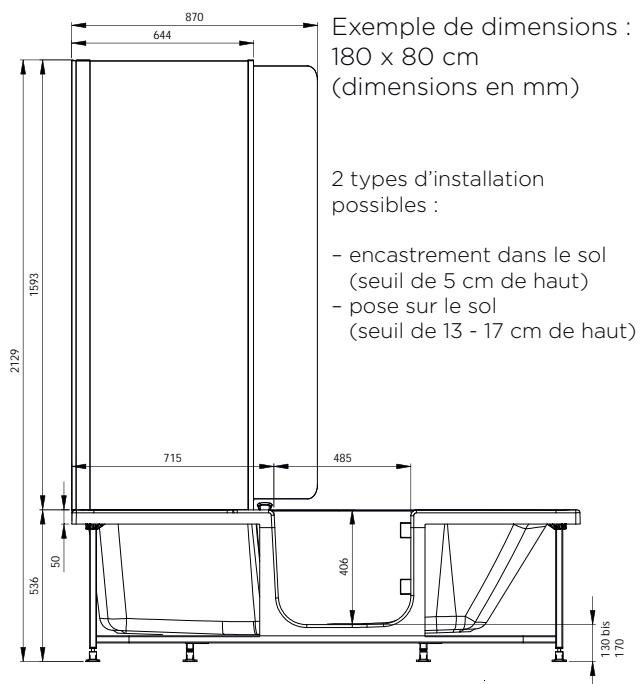

Schémas techniques

Panneau de finition recoupable

(ici : repose-tête à droite)