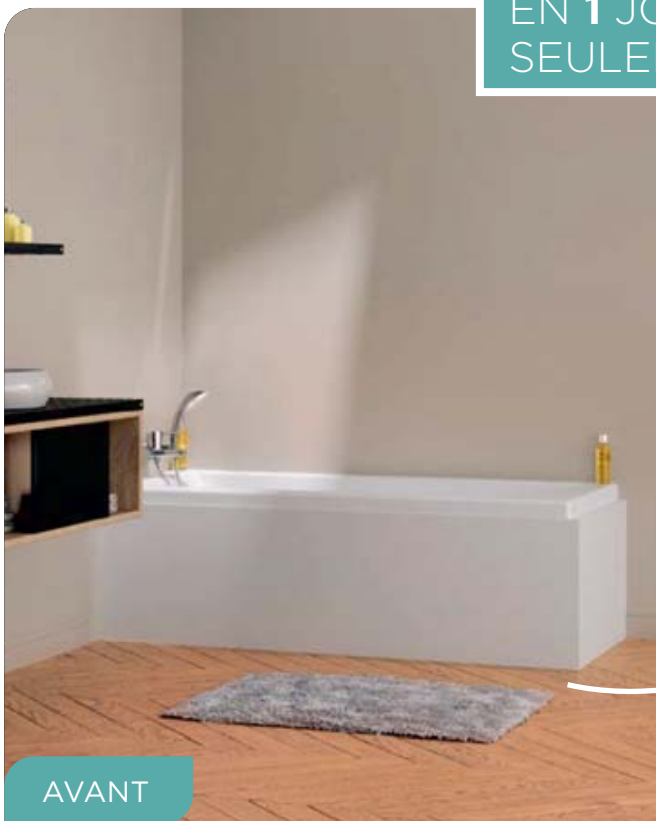

INSTALLATION & MONTAGE
**EN 1 JOURNÉE
SEULEMENT**

AVANT