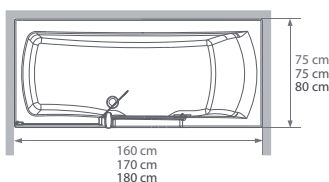

Modèle en niche

Modèle d'angle

Modèle mural

Dans trois dimensions

Repose-tête à gauche ou à droite

Hauteur d'accès 5-13 cm

Accès aisé

Contenu du pack

Pack DUO pour montage d'angle.

Composé d'une baignoire, d'un revêtement en verre, d'un écran de douche et d'un siège rabattable

	Repose-tête à gauche (espace douche à droite)		Repose-tête à droite (espace douche à gauche)	
	Revêtement en verre blanc	Revêtement en verre noir	Revêtement en verre blanc	Revêtement en verre noir
160 x 75 cm	D41675ELGWDK	D41675ELGSDK	D41675ERGWDK	D41675ERGSDK
170 x 75 cm	D41775ELGWDK	D41775ELGSDK	D41775ERGWDK	D41775ERGSDK
180 x 80 cm	D41880ELGWDK	D41880ELGSDK	D41880ERGWDK	D41880ERGSDK

Pack DUO pour montage mural.

Composé d'une baignoire, d'un revêtement en verre, d'un écran de douche et d'un siège rabattable

	Repose-tête à gauche (espace douche à droite)		Repose-tête à droite (espace douche à gauche)	
	Revêtement en verre blanc	Revêtement en verre noir	Revêtement en verre blanc	Revêtement en verre noir
160 x 75 cm	D41675FLGWDK	D41675FLGSDK	D41675FRGWDK	D41675FRGSDK
170 x 75 cm	D41775FLGWDK	D41775FLGSDK	D41775FRGWDK	D41775FRGSDK
180 x 80 cm	D41880FLGWDK	D41880FLGSDK	D41880FRGWDK	D41880FRGSDK

Modèle en niche avec dimensions fixes

Ausführung mit Kopfende rechts
Modèle avec repose-tête à droite
(également disponible avec
repose-tête à gauche)

Modèle d'angle avec dimensions fixes

Ausführung mit Kopfende rechts
Modèle avec repose-tête à droite
(également disponible avec
repose-tête à gauche)Exemple de dimensions :
180 x 80 cm
(dimensions en mm)2 types d'installation
possibles :