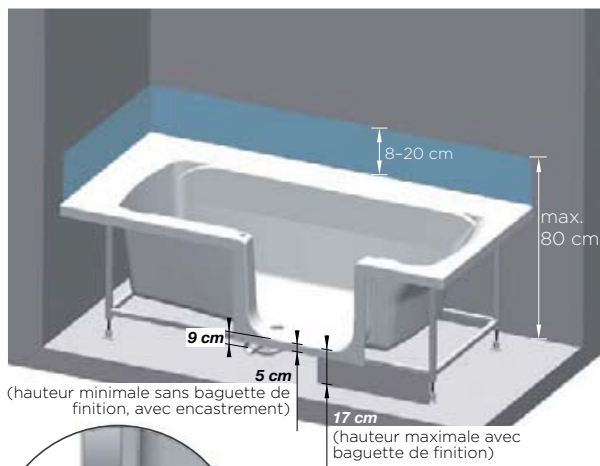

Panneau de finition blanc recoupable

Info

Contenance
160 cm = 225 l
170 cm = 260 l
180 cm = 295 l

Fonction de vidange rapide : 40 l/min.