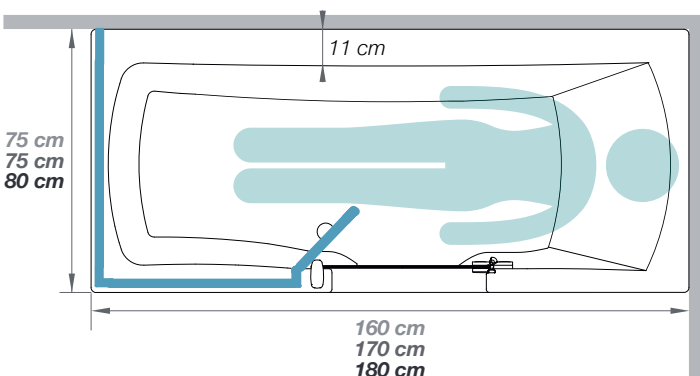

Modèle en niche avec dimensions fixes

Ausführung mit Kopfende rechts
Modèle avec repose-tête à droite
(également disponible avec
repose-tête à gauche)

Modèle d'angle avec dimensions fixes

Ausführung mit Kopfende rechts
Modèle avec repose-tête à droite
(également disponible avec
repose-tête à gauche)Exemple de dimensions :
180 x 80 cm
(dimensions en mm)2 types d'installation
possibles :

* La longueur minimale est de 158, 168 ou 178 cm en cas de montage en niche

Équipements

Barre de douche blanche en T + Douchette à main magnétique avec flexible anti-torsion	OPTBDTIN00		
Écran de douche en verre transparent	OPTPRD4SXX		
Écran d'angle en verre transparent* (pour les baignoires d'une largeur de 75 cm)	OPTRD475XX		
Écran d'angle en verre transparent* (pour les baignoires d'une largeur de 80 cm)	OPTRD480XX		
Siège rabattable blanc	OPKSGKD400		
Garniture d'évacuation et de trop-plein avec alimentation d'eau mélangée	VIDALDUO20OF		
Kit pour revêtement antidérapant**	OPTGPKD3XX		
		Poignée de maintien droite (30 cm) - acier inoxydable vernis blanc	OPTBMTND00 
		Poignée de maintien droite (30 cm) - acier inoxydable poli blanc	OPTBMTND20 
		Poignée de maintien coudée (40x 40 cm) - acier inoxydable vernis blanc	OPTBMTNC00 
		Poignée de maintien coudée (40x 40 cm) - acier inoxydable poli	OPTBMTNC20 
		Poignée de maintien servant de poignée d'accès (45 cm) sur le profilé - acier inoxydable poli	OPTPGENT20 

DUO - Dimensions fixes (disponible avec repose-tête à droite ou à gauche)

Modèle en niche

(ici : repose-tête à droite, espace douche à gauche)

Modèle d'angle

(ici : repose-tête à droite, espace douche à gauche)

Le modèle mural nécessite un écran d'angle
(ici : repose-tête à droite, espace douche à gauche)

Le modèle d'angle nécessite un écran d'angle
(ici : repose-tête à droite, espace douche à gauche)

DUO

Transformation en baignoire-douche pour toute la famille