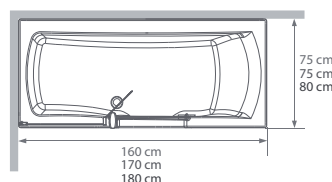

Pack DUO pour montage d'angle.

Composé d'une baignoire, d'un revêtement en verre, d'un écran de douche et d'un siège rabattable

	Repose-tête à gauche (espace douche à droite)		Repose-tête à droite (espace douche à gauche)	
	Revêtement en verre blanc	Revêtement en verre noir	Revêtement en verre blanc	Revêtement en verre noir
160 x 75 cm	D41675ELGWDK	D41675ELGSDK	D41675ERGWDK	D41675ERGSDK
170 x 75 cm	D41775ELGWDK	D41775ELGSDK	D41775ERGWDK	D41775ERGSDK
180 x 80 cm	D41880ELGWDK	D41880ELGSDK	D41880ERGWDK	D41880ERGSDK

Pack DUO pour montage mural.

Composé d'une baignoire, d'un revêtement en verre, d'un écran de douche et d'un siège rabattable

	Repose-tête à gauche (espace douche à droite)		Repose-tête à droite (espace douche à gauche)	
	Revêtement en verre blanc	Revêtement en verre noir	Revêtement en verre blanc	Revêtement en verre noir
160 x 75 cm	D41675FLGWDK	D41675FLGSDK	D41675FRGWDK	D41675FRGSDK
170 x 75 cm	D41775FLGWDK	D41775FLGSDK	D41775FRGWDK	D41775FRGSDK
180 x 80 cm	D41880FLGWDK	D41880FLGSDK	D41880FRGWDK	D41880FRGSDK

Modèle en niche avec dimensions fixes

Ausführung mit Kopfende rechts
Modèle avec repose-tête à droite
(également disponible avec
repose-tête à gauche)

Modèle d'angle avec dimensions fixes

Ausführung mit Kopfende rechts
Modèle avec repose-tête à droite
(également disponible avec
repose-tête à gauche)Exemple de dimensions :
180 x 80 cm
(dimensions en mm)2 types d'installation
possibles :

- encastrement dans le sol (seuil de 5 cm de haut)
- pose sur le sol (seuil de 13 - 17 cm de haut)

DUO - Modèle d'angle, repose-tête à gauche, revêtement extérieur en verre noir (barre de douche non fournie)