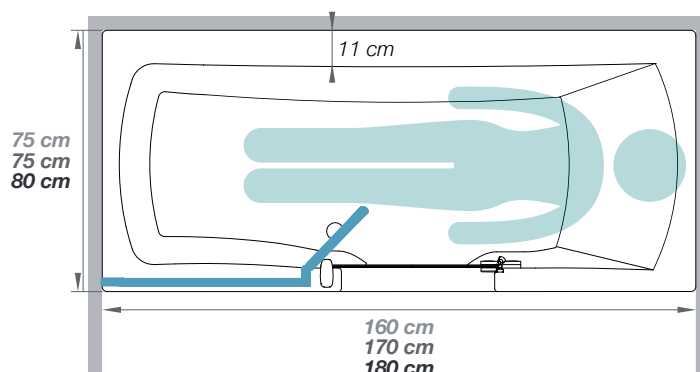

Modèle en niche avec dimensions fixes

Ausführung mit Kopfende rechts
Modèle avec repose-tête à droite
(également disponible avec
repose-tête à gauche)

Modèle d'angle avec dimensions fixes

Ausführung mit Kopfende rechts
Modèle avec repose-tête à droite
(également disponible avec
repose-tête à gauche)Exemple de dimensions :
180 x 80 cm
(dimensions en mm)2 types d'installation
possibles :

Schémas techniques

 Panneau de finition recoupable

(ici : repose-tête à droite)

 Panneau de finition blanc recoupable

Info

Contenance
160 cm = 225 l
170 cm = 260 l
180 cm = 295 l

Fonction de vidange rapide : 40 l/min.

DUO - Dimensions fixes (disponible avec repose-tête à droite ou à gauche)

Modèle en niche

(ici : repose-tête à droite, espace douche à gauche)

Modèle d'angle

(ici : repose-tête à droite, espace douche à gauche)