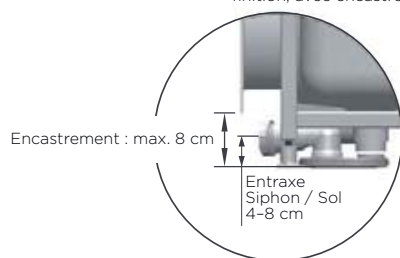

Panneau de finition blanc recoupable

Info

Contenance
160 cm = 225 l
170 cm = 260 l
180 cm = 295 l

Fonction de vidange rapide : 40 l/min.