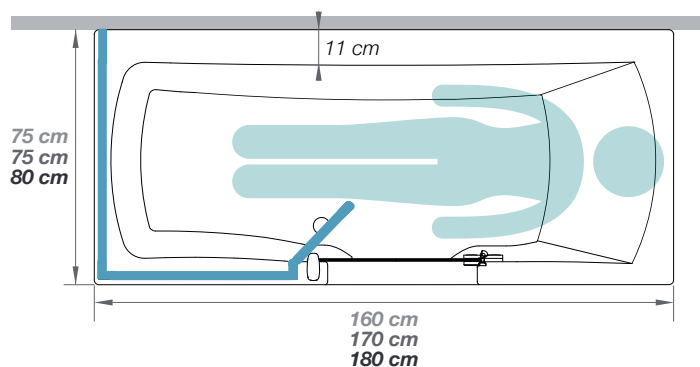

Modèle en niche avec dimensions fixes

Ausführung mit Kopfende rechts
Modèle avec repose-tête à droite
(également disponible avec
repose-tête à gauche)

Modèle d'angle avec dimensions fixes

Ausführung mit Kopfende rechts
Modèle avec repose-tête à droite
(également disponible avec
repose-tête à gauche)Exemple de dimensions :
180 x 80 cm
(dimensions en mm)2 types d'installation
possibles :

* La longueur minimale est de 158, 168 ou 178 cm en cas de montage en niche

Équipements

Barre de douche blanche en T + Douchette à main magnétique avec flexible anti-torsion	OPTBDTIN00		
Écran de douche en verre transparent	OPTPRD4SXX		
Écran d'angle en verre transparent* (pour les baignoires d'une largeur de 75 cm)	OPTRD475XX		
Écran d'angle en verre transparent* (pour les baignoires d'une largeur de 80 cm)	OPTRD480XX		
Siège rabattable blanc	OPKSGKD400		
Garniture d'évacuation et de trop-plein avec alimentation d'eau mélangée	VIDALDUO20OF		
Kit pour revêtement antidérapant**	OPTGPKD3XX		
		Poignée de maintien droite (30 cm) - acier inoxydable vernis blanc	OPTBMTND00 
		Poignée de maintien droite (30 cm) - acier inoxydable poli blanc	OPTBMTND20 
		Poignée de maintien coudée (40x 40 cm) - acier inoxydable vernis blanc	OPTBMTNC00 
		Poignée de maintien coudée (40x 40 cm) - acier inoxydable poli	OPTBMTNC20 
		Poignée de maintien servant de poignée d'accès (45 cm) sur le profilé - acier inoxydable poli	OPTPGENT20 

DUO - Dimensions fixes (disponible avec repose-tête à droite ou à gauche)

Modèle en niche

(ici : repose-tête à droite, espace douche à gauche)

Modèle d'angle

(ici : repose-tête à droite, espace douche à gauche)

Le modèle mural nécessite un écran d'angle
(ici : repose-tête à droite, espace douche à gauche)

Le modèle d'angle nécessite un écran d'angle
(ici : repose-tête à droite, espace douche à gauche)

DUO

Transformation en baignoire-douche pour toute la famille