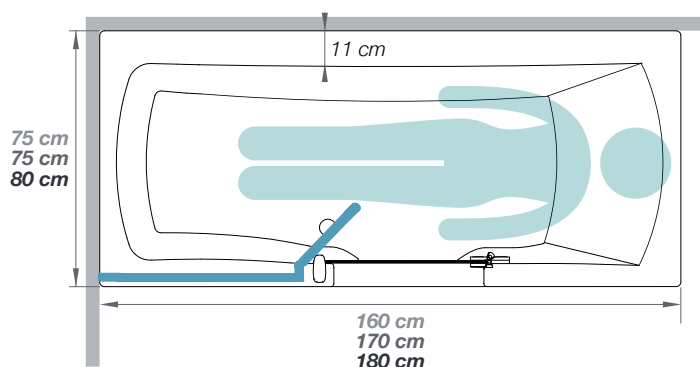

Modèle en niche avec dimensions fixes

Ausführung mit Kopfende rechts
Modèle avec repose-tête à droite
(également disponible avec
repose-tête à gauche)

Modèle d'angle avec dimensions fixes

Ausführung mit Kopfende rechts
Modèle avec repose-tête à droite
(également disponible avec
repose-tête à gauche)Exemple de dimensions :
180 x 80 cm
(dimensions en mm)2 types d'installation
possibles :

* La longueur minimale est de 158, 168 ou 178 cm en cas de montage en niche

Équipements

Barre de douche blanche en T + Douchette à main magnétique avec flexible anti-torsion	OPTBDTIN00		
Écran de douche en verre transparent	OPTPRD4SXX		
Écran d'angle en verre transparent* (pour les baignoires d'une largeur de 75 cm)	OPTRD475XX		
Écran d'angle en verre transparent* (pour les baignoires d'une largeur de 80 cm)	OPTRD480XX		
Siège rabattable blanc	OPKSGKD400		
Garniture d'évacuation et de trop-plein avec alimentation d'eau mélangée	VIDALDUO20OF		
Kit pour revêtement antidérapant**	OPTGPKD3XX		
		Poignée de maintien droite (30 cm) - acier inoxydable vernis blanc	OPTBMTND00 
		Poignée de maintien droite (30 cm) - acier inoxydable poli blanc	OPTBMTND20 
		Poignée de maintien coudée (40x 40 cm) - acier inoxydable vernis blanc	OPTBMTNC00 
		Poignée de maintien coudée (40x 40 cm) - acier inoxydable poli	OPTBMTNC20 
		Poignée de maintien servant de poignée d'accès (45 cm) sur le profilé - acier inoxydable poli	OPTPGENT20 

DUO - Dimensions fixes (disponible avec repose-tête à droite ou à gauche)

Modèle en niche

(ici : repose-tête à droite, espace douche à gauche)

Modèle d'angle

(ici : repose-tête à droite, espace douche à gauche)

Le modèle mural nécessite un écran d'angle
(ici : repose-tête à droite, espace douche à gauche)

Le modèle d'angle nécessite un écran d'angle
(ici : repose-tête à droite, espace douche à gauche)

DUO

Transformation en baignoire-douche pour toute la famille