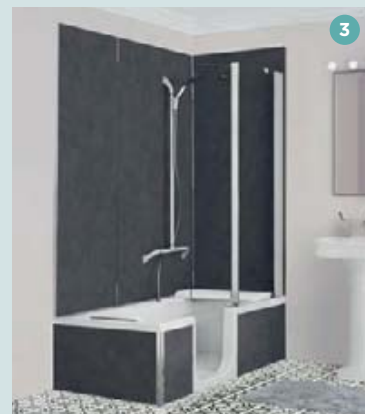

DUO

La solution 2 en 1 pour la RÉNOVATION DE SALLES DE BAIN :
transformez votre baignoire en baignoire-douche en un jour seulement.

La baignoire-douche DUO offre tous les atouts d'une douche confortable et d'un bain relaxant.
La solution 2 en 1 qui plaira à toute la famille, du plus jeune au plus âgé.

La baignoire-douche sur mesure

Design moderne et élégant personnalisable :

1. 1 écrans de baignoire d'angle pour tous types d'installation (en niche, d'angle et murale)
2. 2 Revêtements extérieurs totalement vitrés
3. 3 Revêtements extérieurs et panneaux muraux au design Kinewall (6 finitions)

Subventionnée en Allemagne par la caisse d'assurance dépendance jusqu'à 4 000 € en cas de perte d'autonomie attestée