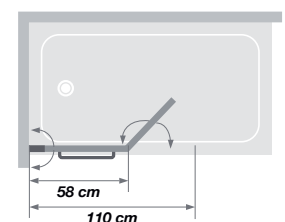

Écran rabattable
pouvant pivoter à 180°

Verre :
5 mm

Traitement
anti-calcaire

Relevable

Propriétés

- Pratique : l'écran de bain dispose d'un mécanisme permettant de le relever de 28 cm.
- Meilleure protection contre les projections : le modèle Columba 2 est équipé d'un 2e battant
- Profilé en aluminium blanc ou chromé
- Verre transparent
- Poignée porte-serviette coordonnée au profilé

Dimensions en cm	COLUMBA 1 ET 2
Hauteur totale	150 (178 une fois relevé)
Épaisseur du profilé vertical	4
Épaisseur du profilé horizontal	1,1 (monté)
Compensation des décalages	1,5

COLUMBA 1 Écran de bain simple

	Profilé blanc	Profilé chromé
	Verre transparent	Verre transparent
75 x 150 cm	PB120BTNE	PB120CTNE

Installation au choix :
à gauche ou à droite

COLUMBA 2 Écran de bain avec battant

	Profilé blanc	Profilé chromé
	Verre transparent	Verre transparent
110 x 150 cm	PB121BTNE	PB121CTNE

Installation au choix :
à gauche ou à droite