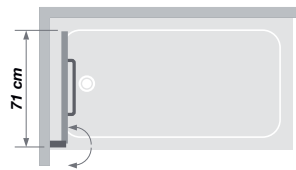

Écran rabattable
pouvant pivoter à 180°

Verre :
5 mm

Traitement
anti-calcaire

Relevable

Propriétés

- Pratique : l'écran de bain dispose d'un mécanisme permettant de le relever de 28 cm.
- Meilleure protection contre les projections : le modèle Columba 2 est équipé d'un 2^e battant
- Profilé en aluminium blanc ou chromé
- Verre transparent
- Poignée porte-serviette coordonnée au profilé

COLUMBA 2 - Profilé blanc

Dimensions en cm	COLUMBA 1 ET 2
Hauteur totale	150 (178 une fois relevé)
Épaisseur du profilé vertical	4
Épaisseur du profilé horizontal	1,1 (monté)
Compensation des décalages	1,5

COLUMBA 1 Écran de bain simple

	Profilé blanc	Profilé chromé
	Verre transparent	Verre transparent
75 x 150 cm	PB120BTNE	PB120CTNE

Installation au choix :
à gauche ou à droite

COLUMBA 2 Écran de bain avec battant