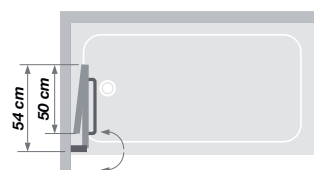

COLUMBA 2 Écran de bain avec battant

	Profilé blanc	Profilé chromé
	Verre transparent	Verre transparent
110 x 150 cm	PB121BTNE	PB121CTNE

Installation au choix :
à gauche ou à droite