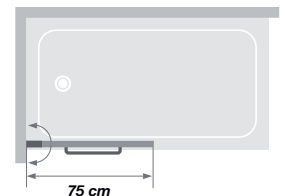

COLUMBA 2 - Profilé blanc

Dimensions en cm	COLUMBA 1 ET 2
Hauteur totale	150 (178 une fois relevé)
Épaisseur du profilé vertical	4
Épaisseur du profilé horizontal	1,1 (monté)
Compensation des décalages	1,5

COLUMBA 1 Écran de bain simple

	Profilé blanc	Profilé chromé
	Verre transparent	Verre transparent
75 x 150 cm	PB120BTNE	PB120CTNE

Installation au choix :
à gauche ou à droite

COLUMBA 2 Écran de bain avec battant