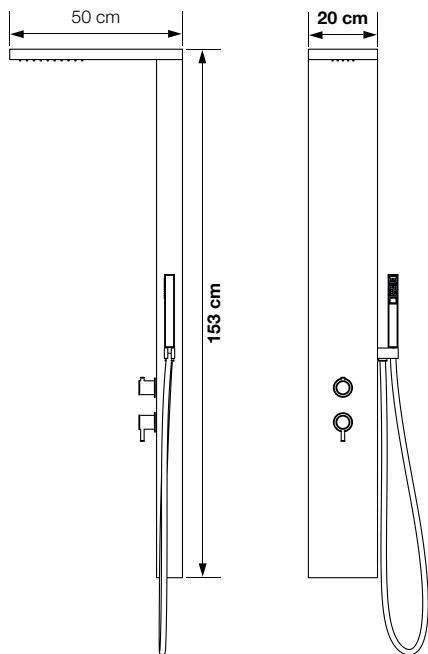

Colonne de douche en acier inoxydable brossé, aluminium verni blanc mat ou noir mat

Propriétés

- Face avant en acier inoxydable brossé, aluminium verni blanc mat ou noir mat avec revêtement anti-empreintes
- Mitigeur thermostatique invisible (+ flexibles d'alimentation)
- Douchette à main en laiton avec flexible anti-torsion
- Douche-pluie avec picots anti-calcaire en silicone

Aquastyle dans les finitions « Acier inoxydable brossé », « Blanc mat » ou « Noir mat »

Mitigeur

Douchette à main

Douche-pluie

Zone d'arrivée d'eau

Acier inoxydable brossé	Blanc mat	Noir mat
CD311	CD312	CD313