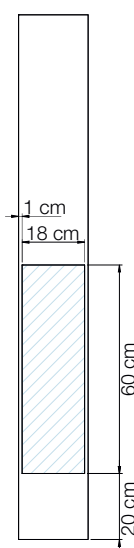

Colonne de douche en acier inoxydable brossé, aluminium verni blanc mat ou noir mat

Propriétés

- Face avant en acier inoxydable brossé, aluminium verni blanc mat ou noir mat avec revêtement anti-empreintes
- Mitigeur thermostatique invisible (+ flexibles d'alimentation)
- Douchette à main en laiton avec flexible anti-torsion
- Douche-pluie avec picots anti-calcaire en silicone

Aquastyle dans les finitions « Acier inoxydable brossé », « Blanc mat » ou « Noir mat »

Mitigeur

Douchette à main

Douche-pluie

Zone d'arrivée d'eau

Acier inoxydable brossé	Blanc mat	Noir mat
CD311	CD312	CD313