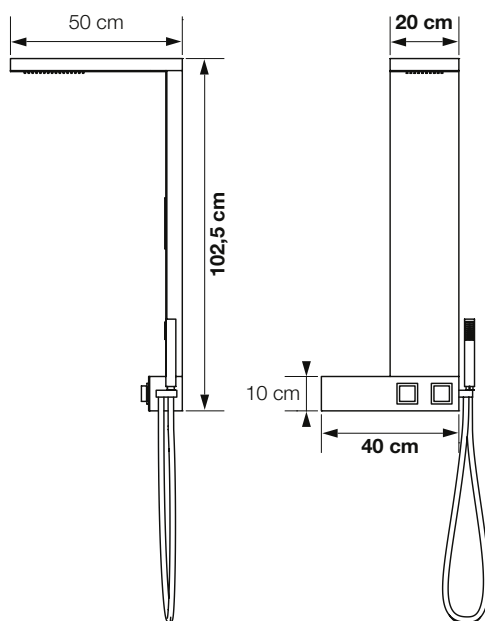

Shower-Set in Edelstahl mit weißer Front

Aquadesign

Mischergehäuse und Ablage

Handbrause

Regendusche

 Wasseranschlussbereich