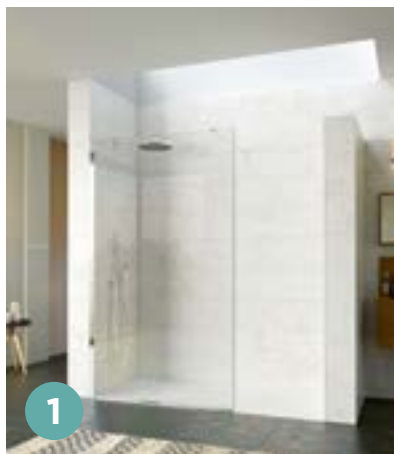

KINEQUARTZ

AUSFÜHRUNGEN

- 3 Glasoberflächen:
  - Crystal-Clean-Klarglas mit 10-Jahres-Garantie **1**
  - Verspiegeltes Rauchglas (nur bei Walk-in Solo) **2**
  - Glas mit verspiegeltem Mittelteil (nur bei Walk-in Solo) **3**
- 2 Wandbefestigungssysteme:
  - Verchromtes Profil **1**
  - Verchromte Metallwinkel **2** **3**
- Perfektes Finish mit Verschlusselementen und Schraubenabdeckungen
- Integrierte, verchromte Metallgriffe

KONFIGURATIONEN

KINEQUARTZ	 Nischenausführung	 Eckausführung	
	Walk-in-Ausführung	Rahmenlos: Solo Profilausführung: Solo	Rahmenlos: Solo Profilausführung: Solo
Walk-in-Dusche mit Schwenkflügel	Rahmenlos: Duo Profilausführung: Duo	Rahmenlos: Duo Profilausführung: Duo	
Schwenktür	Rahmenlos: P Profilausführung: P	Rahmenlos: P+F Profilausführung: P+F	
2 Schwenktüren	Rahmenlos: 2P Profilausführung: 2P	- -