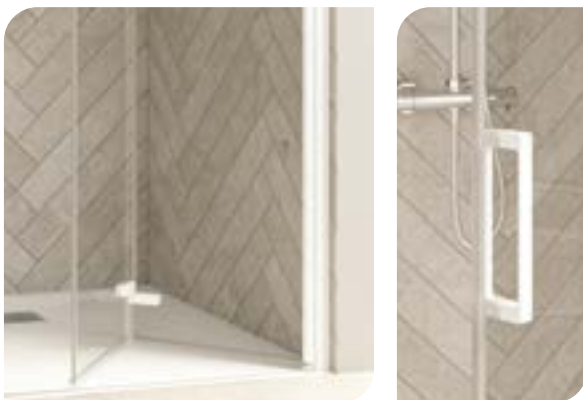

DER FOKUS LIEGT AUF DEM DESIGN

Smart Design steht für dezente, schlanke Profile, formschöne und ergonomische Türgriffe, eine edle Optik mit schwarz pulverbeschichteten Abschlussprofilen sowie modernem Siebdruckverfahren:

- Oberflächenveredeltes Klarglas
- Schlanke Wandprofile
- Drei Profiloberflächen
- Dezente, schlanke Profile
- Ergonomische Griffe

Aber das ist noch nicht alles: Abgerundet wird das Design durch Scharniere in Profil-Farbe, die sich mit Drehgelenken komplett vollständig nach innen und außen öffnen lassen.