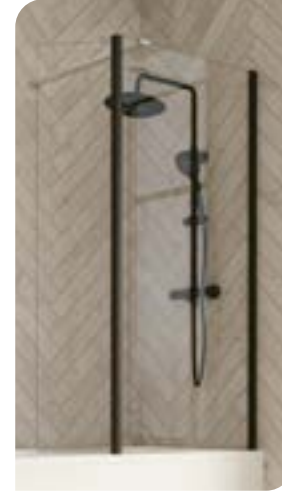

Smart Design HYDRA + Schwenkflügel

Fester Wannenaufsatz einfach oder mit Schwenkflügel. Aluminiumprofil in den Ausführungen Weiß, verchromt oder Schwarzgrau gekörnt mit Verschlusselement. 3 Glasdesigns.

Glas: 6 mm

Express-Montage

Kalkschutzbehandlung