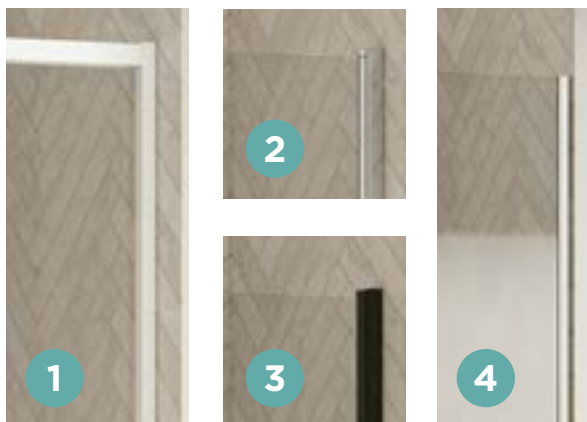

WANDPROFIL

Keine sichtbaren Schrauben

Finesse auf ganzer Linie

SMART DESIGN

Smart Design eröffnet Ihnen eine neue Duschwelt. Teil- und vollgerahmte Varianten mit schlanken Profilen in verschiedenen Farben setzen die gewünschten Akzente. Viele Ausführungen und konfigurierbare Spezialtüren, die sich komplett nach außen und innen öffnen lassen, lassen selbst Mini-Bäder ganz groß rauskommen.

Glas: 6 mm

Kalkschutzbehandlung

Express-Montage

Höhe: 200 cm

Leichter Zugang

SMART DESIGN

AUSFÜHRUNGEN

- Gerahmt oder teilgerahmt
- 2 Glasoberflächen (je nach Modell):
 - Klarglas **2**
 - Siebdruckglas Cosmos **4**
- 3 Profiloberflächen (je nach Modell):
 - Aluminium weiß **1**
 - Aluminium verchromt **2**
 - Aluminium schwarz pulverbeschichtet **3**
- Verschlusselemente für perfektes Finish
- Auf die Profile abgestimmte Metallgriffe