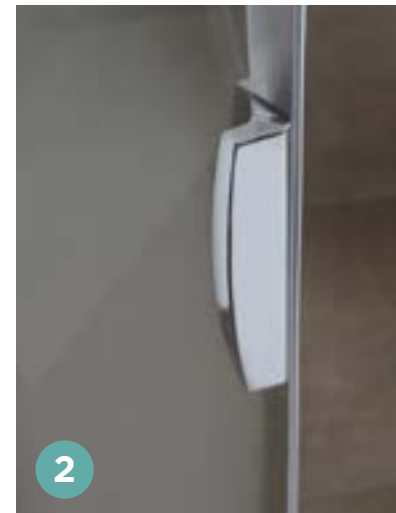

KONFIGURATIONEN

Nischenausführung

Eckausführung

KINESTYLE

Walk-in-Ausführung	Solo	Solo
Schwenktür	P	P+F
Schiebetür(en)	C	C+F
	-	A

WEITERE VORTEILE

LEICHTER EINSTIEG

Duschwände für den offenen Duschbereich und teilgerahmten Türen.