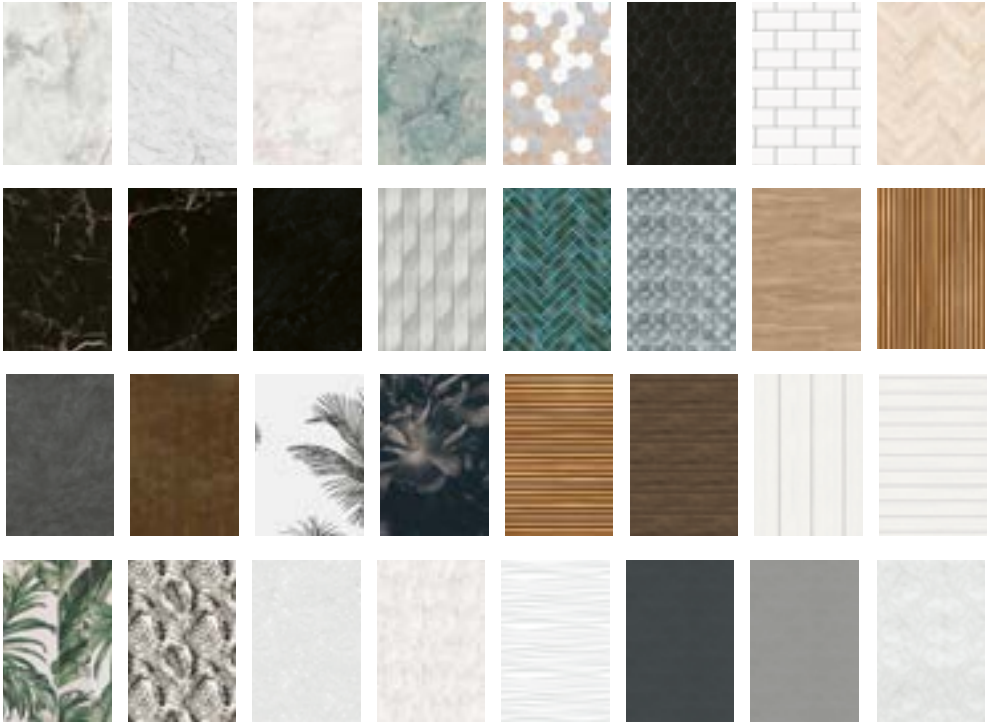

Sprechen Sie uns an!

PASSENDE
MONTAGE-
PROFILE
ERHÄLTlich

KINEWALL DESIGN

Dekorative Wandpaneele aus Aluminium-Verbundplatten, wasserabweisendes, undurchlässiges und leichtes Material (Materialstärke 0,3 cm)

In 32 Dekoren erhältlich:

Kinewall Design - Dekor Claustra mit Montageprofilen in Tiefschwarz gekörnt

Kinewall Design - Dekore Terrazzo grau und
Palmen S/W mit weißen Montageprofilen

Kinewall Design - Dekor Marmor grau-blau
mit weißen Montageprofilen