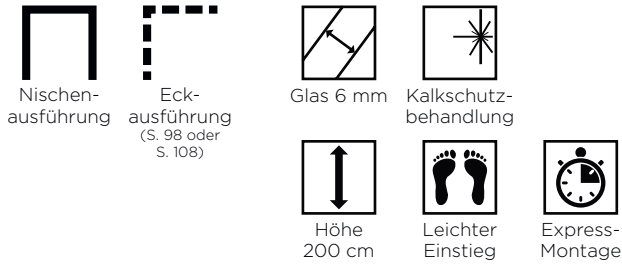

## S teilgerahmt

Dreh-Faltrittür

Smart Design S teilgerahmt - verchromtes Profil

### Eigenschaften

- Weiß pulverbeschichtetes oder verchromtes Aluminiumprofil mit Verschlusselementen
- Komplette 180 Grad-Öffnung möglich dank Drehprofil (siehe Zeichnung)
- Bessere Abdichtung durch optionale Schwallleiste (im Lieferumfang enthalten)
- Scharnier mit Rasterfunktion

Abmessungen in cm		Größe 70	Größe 75	Größe 80	Größe 85	Größe 90	Größe 95	Größe 100
Breite (min./max.)	A	67/70	72/75	77/80	82/85	87/90	92/95	97/100
Öffnung	D	52,5	57,5	62,5	67,5	72,5	77,5	82,5
Abmessungen innen/außen	E	31	33,5	36	38,5	41	43,5	46
Gesamthöhe		200,5	200,5	200,5	200,5	200,5	200,5	200,5
Dicke des vertikalen Profils		4	4	4	4	4	4	4
Verstellbereich (an allen Seiten)		1,5	1,5	1,5	1,5	1,5	1,5	1,5