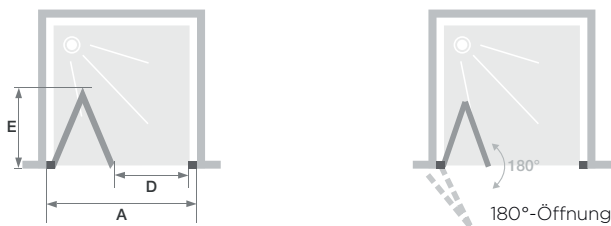

## S teilgerahmt

Dreh-Faltrittür

Smart Design S teilgerahmt - verchromtes Profil

### Eigenschaften

- Weiß pulverbeschichtetes oder verchromtes Aluminiumprofil mit Verschlusselementen
- Komplette 180 Grad-Öffnung möglich dank Drehprofil (siehe Zeichnung)
- Bessere Abdichtung durch optionale Schwallleiste (im Lieferumfang enthalten)
- Scharnier mit Rasterfunktion

Abmessungen in cm		Größe 70	Größe 75	Größe 80	Größe 85	Größe 90	Größe 95	Größe 100
Breite (min./max.)	A	67/70	72/75	77/80	82/85	87/90	92/95	97/100
Öffnung	D	52,5	57,5	62,5	67,5	72,5	77,5	82,5
Abmessungen innen/außen	E	31	33,5	36	38,5	41	43,5	46
Gesamthöhe		200,5	200,5	200,5	200,5	200,5	200,5	200,5
Dicke des vertikalen Profils		4	4	4	4	4	4	4
Verstellbereich (an allen Seiten)		1,5	1,5	1,5	1,5	1,5	1,5	1,5

Installation wahlweise links/rechts

	Profil weiß pulverbeschichtet		Verchromtes Profil	
	Klarglas	Vertikale Streifen	Klarglas	Vertikale Streifen
70 cm	PA9090BTNE	PA9090BBVE	PA9090CTNE	PA9090CBVE
75 cm	PA9091BTNE	PA9091BBVE	PA9091CTNE	PA9091CBVE
80 cm	PA9092BTNE	PA9092BBVE	PA9092CTNE	PA9092CBVE
85 cm	PA9093BTNE	PA9093BBVE	PA9093CTNE	PA9093CBVE
90 cm	PA9094BTNE	PA9094BBVE	PA9094CTNE	PA9094CBVE
95 cm	PA9095BTNE	PA9095BBVE	PA9095CTNE	PA9095CBVE
100 cm	PA9096BTNE	PA9096BBVE	PA9096CTNE	PA9096CBVE